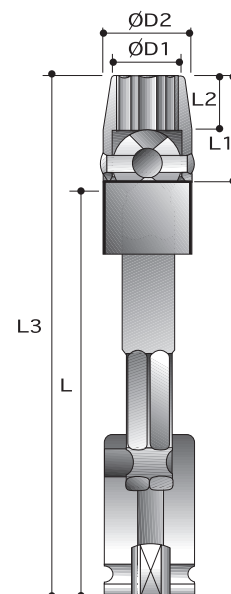

Order No.	size	D2	D1	L2	L1	L	L3
		mm	mm	mm	mm	mm	mm
P6231QS08	8mm	19.1	11.1	7.9	19.1	75	96
P6231QS09	9mm	19.1	14.3	9.5	20.6	75	98
P6231QS10	10mm	19.1	15.1	9.5	20.6	75	98
P6231QS11	11mm	22.2	15.9	10.3	23.8	75	101
P6231QS12	12mm	22.2	17.5	10.3	23.8	75	101
P6231QS13	13mm	22.2	17.5	11.9	25.4	75	103
P6231QS14	14mm	22.2	19.1	13.5	27.0	75	105
P6231QS15	15mm	25.4	19.8	14.3	28.6	75	106
P6231QS16	16mm	25.4	21.4	15.9	30.2	75	108
P6231QS17	17mm	25.4	25.4	17.5	31.8	75	110
P6231QS18	18mm	25.4	25.4	17.5	31.8	75	110
P6231QS19	19mm	31.8	26.2	16.3	34.9	75	114
P6231RS08	8mm	19.1	11.1	7.9	19.1	100	121
P6231RS09	9mm	19.1	14.3	9.5	20.6	100	123
P6231RS10	10mm	19.1	15.1	9.5	20.6	100	123
P6231RS11	11mm	22.2	15.9	10.3	23.8	100	126
P6231RS12	12mm	22.2	17.5	10.3	23.8	100	126
P6231RS13	13mm	22.2	17.5	11.9	25.4	100	128
P6231RS14	14mm	22.2	19.1	13.5	27.0	100	130
P6231RS15	15mm	25.4	19.8	14.3	28.6	100	131
P6231RS16	16mm	25.4	21.4	15.9	30.2	100	133
P6231RS17	17mm	25.4	25.4	17.5	31.8	100	135
P6231RS18	18mm	25.4	25.4	17.5	31.8	100	135
P6231RS19	19mm	31.8	26.2	16.3	34.9	100	139
P6231SS08	8mm	19.1	11.1	7.9	19.1	150	171
P6231SS09	9mm	19.1	14.3	9.5	20.6	150	173
P6231SS10	10mm	19.1	15.1	9.5	20.6	150	173
P6231SS11	11mm	22.2	15.9	10.3	23.8	150	176
P6231SS12	12mm	22.2	17.5	10.3	23.8	150	176
P6231SS13	13mm	22.2	17.5	11.9	25.4	150	178
P6231SS14	14mm	22.2	19.1	13.5	27.0	150	180
P6231SS15	15mm	25.4	19.8	14.3	28.6	150	181
P6231SS16	16mm	25.4	21.4	15.9	30.2	150	183
P6231SS17	17mm	25.4	25.4	17.5	31.8	150	185
P6231SS18	18mm	25.4	25.4	17.5	31.8	150	185
P6231SS19	19mm	31.8	26.2	16.3	34.9	150	189