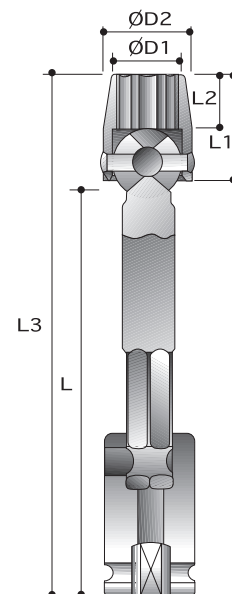

6-Point Universal Sockets - Extended Length

Order No.	size	D2	D1	L2	L1	L	L3
		mm	mm	mm	mm	mm	mm
P6231U008	8mm	19.1	11.1	7.9	19.1	230	251
P6231U009	9mm	19.1	14.3	9.5	20.6	230	253
P6231U010	10mm	19.1	15.1	9.5	20.6	230	253
P6231U011	11mm	22.2	15.9	10.3	23.8	230	256
P6231U012	12mm	22.2	17.5	10.3	23.8	230	256
P6231U013	13mm	22.2	17.5	11.9	25.4	230	258
P6231U014	14mm	22.2	19.1	13.5	27.0	230	260
P6231U015	15mm	25.4	19.8	14.3	28.6	230	261
P6231U016	16mm	25.4	21.4	15.9	30.2	230	263
P6231U017	17mm	25.4	25.4	7.5	31.8	230	265
P6231U018	18mm	25.4	25.4	17.5	31.8	230	265
P6231U019	19mm	31.8	26.2	16.3	34.9	230	269
P6231V008	8mm	19.1	11.1	7.9	19.1	300	321
P6231V009	9mm	19.1	14.3	9.5	20.6	300	323
P6231V010	10mm	19.1	15.1	9.5	20.6	300	323
P6231V011	11mm	22.2	15.9	10.3	23.8	300	326
P6231V012	12mm	22.2	17.5	10.3	23.8	300	326
P6231V013	13mm	22.2	17.5	11.9	25.4	300	328
P6231V014	14mm	22.2	19.1	13.5	27.0	300	330
P6231V015	15mm	25.4	19.8	14.3	28.6	300	331
P6231V016	16mm	25.4	21.4	15.9	30.2	300	333
P6231V017	17mm	25.4	25.4	17.5	31.8	300	335
P6231V018	18mm	25.4	25.4	17.5	31.8	300	335
P6231V019	19mm	31.8	26.2	16.3	34.9	300	339