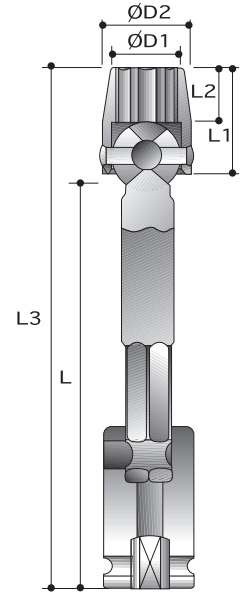

**CAUTION:** Always wear safety goggles when using impact equipment. Do not hold socket while in use.

3/8"

Power Sockets

6-Point Universal Sockets - Extended Length

Order No.	size	D2	D1	L2	L1	L	L3
		mm	mm	mm	mm	mm	mm
P6231Q008	8mm	19.1	11.1	7.9	19.1	75	96
P6231Q009	9mm	19.1	14.3	9.5	20.6	75	98
P6231Q010	10mm	19.1	15.1	9.5	20.6	75	98
P6231Q011	11mm	22.2	15.9	10.3	23.8	75	101
P6231Q012	12mm	22.2	17.5	10.3	23.8	75	101
P6231Q013	13mm	22.2	17.5	11.9	25.4	75	103
P6231Q014	14mm	22.2	19.1	13.5	27.0	75	105
P6231Q015	15mm	25.4	19.8	14.3	28.6	75	106
P6231Q016	16mm	25.4	21.4	15.9	30.2	75	108
P6231Q017	17mm	25.4	25.4	17.5	31.8	75	110
P6231Q018	18mm	25.4	25.4	17.5	31.8	75	110
P6231Q019	19mm	31.8	26.2	16.3	34.9	75	114
P6231R008	8mm	19.1	11.1	7.9	19.1	100	121
P6231R009	9mm	19.1	14.3	9.5	20.6	100	123
P6231R010	10mm	19.1	15.1	9.5	20.6	100	123
P6231R011	11mm	22.2	15.9	10.3	23.8	100	126
P6231R012	12mm	22.2	17.5	10.3	23.8	100	126
P6231R013	13mm	22.2	17.5	11.9	25.4	100	128
P6231R014	14mm	22.2	19.1	13.5	27.0	100	130
P6231R015	15mm	25.4	19.8	14.3	28.6	100	131
P6231R016	16mm	25.4	21.4	15.9	30.2	100	133
P6231R017	17mm	25.4	25.4	17.5	31.8	100	135
P6231R018	18mm	25.4	25.4	17.5	31.8	100	135
P6231R019	19mm	31.8	26.2	16.3	34.9	100	139
P6231S008	8mm	19.1	11.1	7.9	19.1	150	171
P6231S009	9mm	19.1	14.3	9.5	20.6	150	173
P6231S010	10mm	19.1	15.1	9.5	20.6	150	173
P6231S011	11mm	22.2	15.9	10.3	23.8	150	176
P6231S012	12mm	22.2	17.5	10.3	23.8	150	176
P6231S013	13mm	22.2	17.5	11.9	25.4	150	178
P6231S014	14mm	22.2	19.1	13.5	27.0	150	180
P6231S015	15mm	25.4	19.8	14.3	28.6	150	181
P6231S016	16mm	25.4	21.4	15.9	30.2	150	183
P6231S017	17mm	25.4	25.4	17.5	31.8	150	185
P6231S018	18mm	25.4	25.4	17.5	31.8	150	185
P6231S019	19mm	31.8	26.2	16.3	34.9	150	189