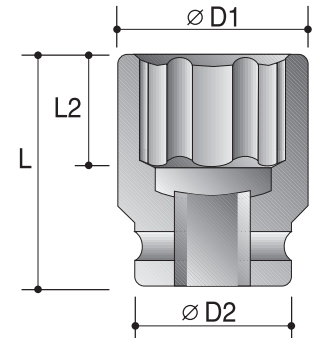

**CAUTION:** Always wear safety goggles when using impact equipment. Do not hold socket while in use.

1"

Power Sockets

6-Point Sockets - Deep

Order No.	size	D2	D1	L2	L
		mm	mm	mm	mm
P60052022	11/16"	51	34	17	90
P60052024	3/4"	51	36	19	90
P60052026	13/16"	51	38	22	90
P60052028	7/8"	51	39	22	90
P60052030	15/16"	51	40	24	90
P60052100	1"	51	42	25	90
P60052102	1-1/16"	51	44	27	90
P60052104	1-1/8"	51	46	29	90
P60052106	1-3/16"	51	48	30	90
P60052108	1-1/4"	51	51	32	90
P60052110	1-5/16"	52	53	34	90
P60052112	1-3/8"	52	54	35	90
P60052114	1-7/16"	52	56	37	90
P60052116	1-1/2"	52	58	38	92
<hr/>					
P60552017	17mm	54	34	17	100
P60552018	18mm	54	35	18	100
P60552019	19mm	54	36	19	100
P60552020	20mm	54	37	20	100
P60552021	21mm	54	38	21	100
P60552022	22mm	54	40	22	100
P60552023	23mm	54	41	23	100
P60552024	24mm	54	42	24	100
P60552025	25mm	54	43	25	100
P60552026	26mm	54	44.5	26	100
P60552027	27mm	54	46	27	100
P60552028	28mm	54	47	28	100
P60552029	29mm	54	48	29	100
P60552030	30mm	54	50	30	100
P60552032	32mm	54	52	32	100
P60552033	33mm	54	53	33	100
P60552034	34mm	54	55	34	100
P60552035	35mm	54	56	35	100
P60552036	36mm	54	57	36	100
P60552038	38mm	54	60	38	100