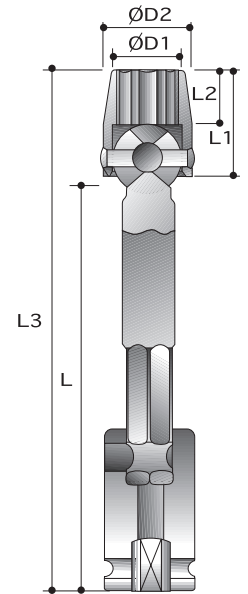

Order No.	size	D2	D1	L2	L1	L	L3
		mm	mm	mm	mm	mm	mm
P6232Q011	11mm	22.2	15.9	10.3	23.8	75	101
P6232Q012	12mm	22.2	17.5	10.3	23.8	75	101
P6232Q013	13mm	22.2	17.5	11.9	25.4	75	103
P6232Q014	14mm	22.2	19.1	13.5	27.0	75	105
P6232Q015	15mm	25.4	19.8	14.3	28.6	75	106
P6232Q016	16mm	25.4	21.4	15.9	30.2	75	108
P6232Q017	17mm	25.4	25.4	17.5	31.8	75	110
P6232Q018	18mm	25.4	25.4	17.5	31.8	75	110
P6232Q019	19mm	31.8	26.2	16.3	34.9	75	114
P6232Q020	20mm	31.8	27.0	16.3	34.9	75	114
P6232Q021	21mm	31.8	28.6	16.3	34.9	75	114
P6232Q022	22mm	31.8	31.8	16.3	34.9	75	114
P6232Q023	23mm	31.8	33.3	16.3	34.9	75	114
P6232Q024	24mm	31.8	34.9	16.3	34.9	75	114
P6232R011	11mm	22.2	15.9	10.3	23.8	100	126
P6232R012	12mm	22.2	17.5	10.3	23.8	100	126
P6232R013	13mm	22.2	17.5	11.9	25.4	100	128
P6232R014	14mm	22.2	19.1	13.5	27.0	100	130
P6232R015	15mm	25.4	19.8	14.3	28.6	100	131
P6232R016	16mm	25.4	21.4	15.9	30.2	100	133
P6232R017	17mm	25.4	25.4	17.5	31.8	100	135
P6232R018	18mm	25.4	25.4	17.5	31.8	100	135
P6232R019	19mm	31.8	26.2	16.3	34.9	100	139
P6232R020	20mm	31.8	27.0	16.3	34.9	100	139
P6232R021	21mm	31.8	28.6	16.3	34.9	100	139
P6232R022	22mm	31.8	31.8	16.3	34.9	100	139
P6232R023	23mm	31.8	33.3	16.3	34.9	100	139
P6232R024	24mm	31.8	34.9	16.3	34.9	100	139
P6232S011	11mm	22.2	15.9	10.3	23.8	150	176
P6232S012	12mm	22.2	17.5	10.3	23.8	150	176
P6232S013	13mm	22.2	17.5	11.9	25.4	150	178
P6232S014	14mm	22.2	19.1	13.5	27.0	150	180
P6232S015	15mm	25.4	19.8	14.3	28.6	150	181
P6232S016	16mm	25.4	21.4	15.9	30.2	150	183
P6232S017	17mm	25.4	25.4	17.5	31.8	150	185
P6232S018	18mm	25.4	25.4	17.5	31.8	150	185
P6232S019	19mm	31.8	26.2	16.3	34.9	150	189
P6232S020	20mm	31.8	27.0	16.3	34.9	150	189
P6232S021	21mm	31.8	28.6	16.3	34.9	150	189
P6232S022	22mm	31.8	31.8	16.3	34.9	150	189
P6232S023	23mm	31.8	33.3	16.3	34.9	150	189
P6232S024	24mm	31.8	34.9	16.3	34.9	150	189