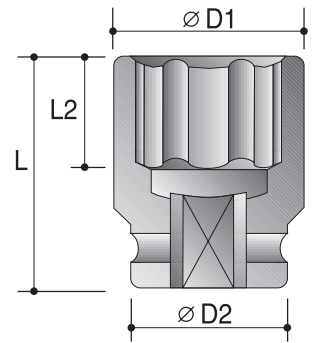

12-Point Sockets

Order No.	size	D2	D1	L2	L
		mm	mm	mm	mm
P65810008	1/4"	19	11	5	30
P65810010	5/16"	19	13	6	30
P65810012	3/8"	19	15	6	30
P65810014	7/16"	19	17.5	8	30
P65810016	1/2"	20	20	9	30
P65810018	9/16"	22	21.5	11	32
P65810020	5/8"	22	24	11	32
P65810022	11/16"	22	25.5	11	32
P65810024	3/4"	22	27.5	13	34
P65810026	13/16"	22	30	15	34
P65810028	7/8"	23	32	15	34
P65815006	6mm	19	11	5	30
P65815007	7mm	19	12	5	30
P65815008	8mm	19	13	6	30
P65815009	9mm	19	15	6	30
P65815010	10mm	19	16.5	7	30
P65815011	11mm	19	17.5	8	30
P65815012	12mm	20	19	9	30
P65815013	13mm	22	20	9	30
P65815014	14mm	22	21.5	11	32
P65815015	15mm	22	22	11	32
P65815016	16mm	22	24	11	32
P65815017	17mm	22	25	11	32
P65815018	18mm	22	26	13	34
P65815019	19mm	22	27.5	13	34
P65815020	20mm	22	28	13	34
P65815021	21mm	22	30	15	34
P65815022	22mm	23	32	15	34