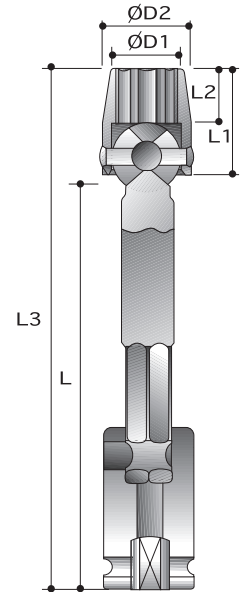

**CAUTION:** Always wear safety goggles when using impact equipment. Do not hold socket while in use.

1/2"

Power Sockets

**12-Point Universal Sockets - Extended Length**

Order No.	size	D2	D1	L2	L1	L	L3
		mm	mm	mm	mm	mm	mm
P6262U014	7/16"	22.2	15.9	10.3	23.8	230	256
P6262U016	1/2"	22.2	17.5	11.9	25.4	230	258
P6262U018	9/16"	22.2	19.1	13.5	27.0	230	260
P6262U020	5/8"	25.4	21.4	15.9	30.2	230	263
P6262U022	11/16"	25.4	25.4	17.5	31.8	230	265
P6262U024	3/4"	31.8	26.2	16.3	34.9	230	269
P6262U026	13/16"	31.8	28.6	16.3	34.9	230	269
P6262U028	7/8"	31.8	31.8	16.3	34.9	230	269
P6262U030	15/16"	31.8	34.9	16.3	34.9	230	269
<hr/>							
P6262V014	7/16"	22.2	15.9	10.3	23.8	300	326
P6262V016	1/2"	22.2	17.5	11.9	25.4	300	328
P6262V018	9/16"	22.2	19.1	13.5	27.0	300	330
P6262V020	5/8"	25.4	21.4	15.9	30.2	300	333
P6262V022	11/16"	25.4	25.4	17.5	31.8	300	335
P6262V024	3/4"	31.8	26.2	16.3	34.9	300	339
P6262V026	13/16"	31.8	28.6	16.3	34.9	300	339
P6262V028	7/8"	31.8	31.8	16.3	34.9	300	339
P6262V030	15/16"	31.8	34.9	16.3	34.9	300	339