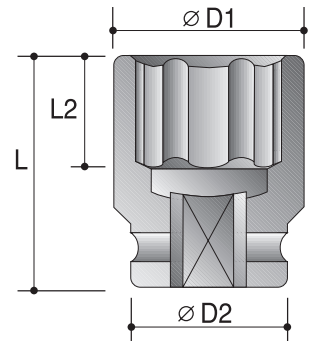

12-Point Sockets

Order No.	size	D2	D1	L2	L
		mm	mm	mm	mm
P63820008	1/4"	25	13	5	38
P63820010	5/16"	25	15	6	38
P63820012	3/8"	25	17	6	38
P63820014	7/16"	25	19	8	38
P63820016	1/2"	25	21	9	38
P63820018	9/16"	25	22.5	11	38
P63820020	5/8"	28	25	11	38
P63820022	11/16"	30	27	11	38
P63820024	3/4"	30	29	13	40
P63820026	13/16"	30	31	15	40
P63820028	7/8"	30	32.5	15	40
P63820030	15/16"	30	35	18	45
P63820100	1"	30	37	18	45
P63820102	1-1/16"	30	39	19	50
P63820104	1-1/8"	30	41	19	50
P63820106	1-3/16"	30	42.5	21	50
P63820108	1-1/4"	30	45	22	50
P63825006	6mm	25	13	5	38
P63825007	7mm	25	14	5	38
P63825008	8mm	25	15	6	38
P63825009	9mm	25	16	6	38
P63825010	10mm	25	17.5	7	38
P63825011	11mm	25	19	8	38
P63825012	12mm	25	20	9	38
P63825013	13mm	25	21	9	38
P63825014	14mm	25	22.5	11	38
P63825015	15mm	30	23.5	11	38
P63825016	16mm	30	25	11	38
P63825017	17mm	30	26.5	11	38
P63825018	18mm	30	27.5	13	40
P63825019	19mm	30	29	13	40
P63825020	20mm	30	30	13	40
P63825021	21mm	30	31	15	40
P63825022	22mm	30	32.5	15	40
P63825024	24mm	30	35	18	45
P63825026	26mm	30	38	18	50
P63825027	27mm	30	39	19	50
P63825030	30mm	30	42.5	21	50
P63825032	32mm	30	45	22	50