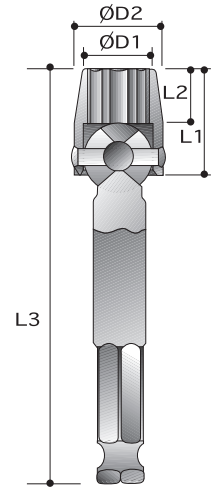

Order No.	size	D2	D1	L2	L1	L3
		mm	mm	mm	mm	mm
P62D85010	10mm	19.1	15.1	9.5	20.6	71
P62D85011	11mm	22.2	15.9	10.3	23.8	74
P62D85012	12mm	22.2	17.5	10.3	23.8	74
P62D85013	13mm	22.2	17.5	11.9	25.4	76
P62D85014	14mm	22.2	19.1	13.5	27.0	78
P62D85015	15mm	25.4	19.8	14.3	28.6	79
P62D85016	16mm	25.4	21.4	15.9	30.2	81
P62D85017	17mm	25.4	25.4	17.5	31.8	83
P62D85018	18mm	25.4	25.4	17.5	31.8	83
P62D85019	19mm	31.8	26.2	16.3	34.9	87
P62D85020	20mm	31.8	27.0	16.3	34.9	87
P62D85021	21mm	31.8	28.6	16.3	34.9	87
P62D85022	22mm	31.8	31.8	16.3	34.9	87
P62D85023	23mm	31.8	33.3	16.3	34.9	87
P62D85024	24mm	31.8	34.9	16.3	34.9	87
P62D86010	10mm	19.1	15.1	9.5	20.6	96
P62D86011	11mm	22.2	15.9	10.3	23.8	99
P62D86012	12mm	22.2	17.5	10.3	23.8	99
P62D86013	13mm	22.2	17.5	11.9	25.4	101
P62D86014	14mm	22.2	19.1	13.5	27.0	103
P62D86015	15mm	25.4	19.8	14.3	28.6	104
P62D86016	16mm	25.4	21.4	15.9	30.2	106
P62D86017	17mm	25.4	25.4	17.5	31.8	108
P62D86018	18mm	25.4	25.4	17.5	31.8	108
P62D86019	19mm	31.8	26.2	16.3	34.9	112
P62D86020	20mm	31.8	27.0	16.3	34.9	112
P62D86021	21mm	31.8	28.6	16.3	34.9	112
P62D86022	22mm	31.8	31.8	16.3	34.9	112
P62D86023	23mm	31.8	33.3	16.3	34.9	112
P62D86024	24mm	31.8	34.9	16.3	34.9	112
P62D87010	10mm	19.1	15.1	9.5	20.6	146
P62D87011	11mm	22.2	15.9	10.3	23.8	149
P62D87012	12mm	22.2	17.5	10.3	23.8	149
P62D87013	13mm	22.2	17.5	11.9	25.4	151
P62D87014	14mm	22.2	19.1	13.5	27.0	153
P62D87015	15mm	25.4	19.8	14.3	28.6	154
P62D87016	16mm	25.4	21.4	15.9	30.2	156
P62D87017	17mm	25.4	25.4	17.5	31.8	158
P62D87018	18mm	25.4	25.4	17.5	31.8	158
P62D87019	19mm	31.8	26.2	16.3	34.9	162
P62D87020	20mm	31.8	27.0	16.3	34.9	162
P62D87021	21mm	31.8	28.6	16.3	34.9	162
P62D87022	22mm	31.8	31.8	16.3	34.9	162
P62D87023	23mm	31.8	33.3	16.3	34.9	162
P62D87024	24mm	31.8	34.9	16.3	34.9	162