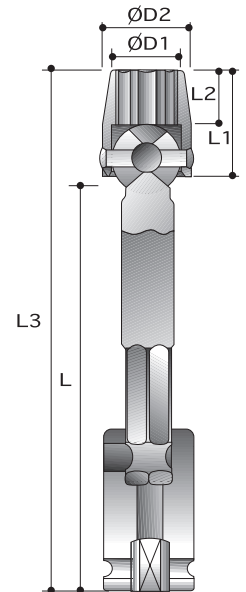

12-Point Universal Sockets - Extended Length

Order No.	size	D2	D1	L2	L1	L	L3
		mm	mm	mm	mm	mm	mm
P6261Q010	5/16"	19.1	11.1	7.9	19.1	75	96
P6261Q012	3/8"	19.1	14.3	9.5	20.6	75	98
P6261Q014	7/16"	22.2	15.9	10.3	23.8	75	101
P6261Q016	1/2"	22.2	17.5	11.9	25.4	75	103
P6261Q018	9/16"	22.2	19.1	13.5	27.0	75	105
P6261Q020	5/8"	25.4	21.4	15.9	30.2	75	108
P6261Q022	11/16"	25.4	25.4	17.5	31.8	75	110
P6261Q024	3/4"	31.8	26.2	16.3	34.9	75	114
P6261R010	5/16"	19.1	11.1	7.9	19.1	100	121
P6261R012	3/8"	19.1	14.3	9.5	20.6	100	123
P6261R014	7/16"	22.2	15.9	10.3	23.8	100	126
P6261R016	1/2"	22.2	17.5	11.9	25.4	100	128
P6261R018	9/16"	22.2	19.1	13.5	27.0	100	130
P6261R020	5/8"	25.4	21.4	15.9	30.2	100	133
P6261R022	11/16"	25.4	25.4	17.5	31.8	100	135
P6261R024	3/4"	31.8	26.2	16.3	34.9	100	139
P6261S010	5/16"	19.1	11.1	7.9	19.1	150	171
P6261S012	3/8"	19.1	14.3	9.5	20.6	150	173
P6261S014	7/16"	22.2	15.9	10.3	23.8	150	176
P6261S016	1/2"	22.2	17.5	11.9	25.4	150	178
P6261S018	9/16"	22.2	19.1	13.5	27.0	150	180
P6261S020	5/8"	25.4	21.4	15.9	30.2	150	183
P6261S022	11/16"	25.4	25.4	17.5	31.8	150	185
P6261S024	3/4"	31.8	26.2	16.3	34.9	150	189