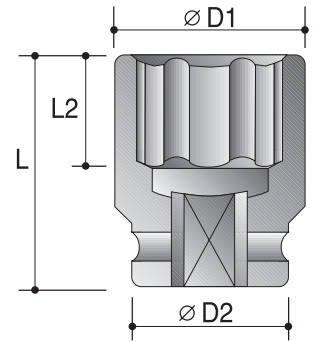

**CAUTION:** Always wear safety goggles when using impact equipment. Do not hold socket while in use.

1/2"

Power Sockets

6-Point Sockets

Order No.	size	D2	D1	L2	L
		mm	mm	mm	mm
P60020008	1/4"	22	13	5	38
P60020010	5/16"	22	15	9	38
P60020012	3/8"	22	16	12	38
P60020014	7/16"	22	18	12	38
P60020016	1/2"	22	20	12	38
P60020018	9/16"	24	22	12	38
P60020020	5/8"	25	25	12	38
P60020022	11/16"	26	26	13	38
P60020024	3/4"	28	28	13	38
P60020026	13/16"	30	30	13	38
P60020028	7/8"	32	32	13	38
P60020030	15/16"	34	34	13	38
P60020100	1"	36	36	14	38
P60020102	1-1/16"	38	38	16	40
P60020104	1-1/8"	38	40	16	40
P60020106	1-3/16"	38	42	16	40
P60020108	1-1/4"	38	44	18	40
<hr/>					
P60720006	6mm	25	13	5	38
P60720007	7mm	25	14	5	38
P60720008	8mm	25	14	9	38
P60720009	9mm	25	15	12	38
P60720010	10mm	25	16	12	38
P60720011	11mm	25	17.5	12	38
P60720012	12mm	25	19	12	38
P60720013	13mm	25	20	12	38
P60720014	14mm	25	22	12	38
P60720015	15mm	25	23	12	38
P60720016	16mm	25	25	12	38
P60720017	17mm	26	26	13	38
P60720018	18mm	26	26	13	38
P60720019	19mm	28	28	13	38

1/2"

Power Sockets

6-Point Sockets

Order No.	size	D2	D1	L2	L
		mm	mm	mm	mm
P60520006	6mm	25	13	5	38
P60520007	7mm	25	14	5	38
P60520008	8mm	25	15	9	38
P60520009	9mm	25	16	12	38
P60520010	10mm	25	17.5	12	38
P60520011	11mm	25	18.7	12	38
P60520012	12mm	25	20	12	38
P60520013	13mm	25	21	12	38
P60520014	14mm	25	22.5	12	38
P60520015	15mm	30	23.7	12	38
P60520016	16mm	30	25	12	38
P60520017	17mm	30	26	13	38
P60520018	18mm	30	27.5	13	38
P60520019	19mm	30	28.7	13	38
P60520020	20mm	30	30	13	38
P60520021	21mm	30	30	13	38
P60520022	22mm	30	32	13	38
P60520024	24mm	30	35	20	45
P60520026	26mm	30	38	22	50
P60520027	27mm	30	38.7	22	50
P60520030	30mm	30	42	22	50
P60520032	32mm	30	44	28	50