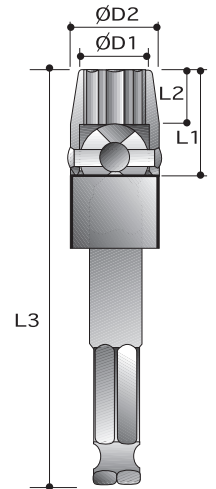

Order No.	size	D2 mm	D1 mm	L2 mm	L1 mm	L3 mm
P62D85S10	10mm	19.1	15.1	9.5	20.6	71
P62D85S11	11mm	22.2	15.9	10.3	23.8	74
P62D85S12	12mm	22.2	17.5	10.3	23.8	74
P62D85S13	13mm	22.2	17.5	11.9	25.4	76
P62D85S14	14mm	22.2	19.1	13.5	27.0	78
P62D85S15	15mm	25.4	19.8	14.3	28.6	79
P62D85S16	16mm	25.4	21.4	15.9	30.2	81
P62D85S17	17mm	25.4	25.4	17.5	31.8	83
P62D85S18	18mm	25.4	25.4	17.5	31.8	83
P62D85S19	19mm	31.8	26.2	16.3	34.9	87
P62D85S20	20mm	31.8	27.0	16.3	34.9	87
P62D85S21	21mm	31.8	28.6	16.3	34.9	87
P62D85S22	22mm	31.8	31.8	16.3	34.9	87
P62D85S23	23mm	31.8	33.3	16.3	34.9	87
P62D85S24	24mm	31.8	34.9	16.3	34.9	87
P62D86S10	10mm	19.1	15.1	9.5	20.6	96
P62D86S11	11mm	22.2	15.9	10.3	23.8	99
P62D86S12	12mm	22.2	17.5	10.3	23.8	99
P62D86S13	13mm	22.2	17.5	11.9	25.4	101
P62D86S14	14mm	22.2	19.1	13.5	27.0	103
P62D86S15	15mm	25.4	19.8	14.3	28.6	104
P62D86S16	16mm	25.4	21.4	15.9	30.2	106
P62D86S17	17mm	25.4	25.4	17.5	31.8	108
P62D86S18	18mm	25.4	25.4	17.5	31.8	108
P62D86S19	19mm	31.8	26.2	16.3	34.9	112
P62D86S20	20mm	31.8	27.0	16.3	34.9	112
P62D86S21	21mm	31.8	28.6	16.3	34.9	112
P62D86S22	22mm	31.8	31.8	16.3	34.9	112
P62D86S23	23mm	31.8	33.3	16.3	34.9	112
P62D86S24	24mm	31.8	34.9	16.3	34.9	112
P62D87S10	10mm	19.1	15.1	9.5	20.6	146
P62D87S11	11mm	22.2	15.9	10.3	23.8	149
P62D87S12	12mm	22.2	17.5	10.3	23.8	149
P62D87S13	13mm	22.2	17.5	11.9	25.4	151
P62D87S14	14mm	22.2	19.1	13.5	27.0	153
P62D87S15	15mm	25.4	19.8	14.3	28.6	154
P62D87S16	16mm	25.4	21.4	15.9	30.2	156
P62D87S17	17mm	25.4	25.4	17.5	31.8	158
P62D87S18	18mm	25.4	25.4	17.5	31.8	158
P62D87S19	19mm	31.8	26.2	16.3	34.9	162
P62D87S20	20mm	31.8	27.0	16.3	34.9	162
P62D87S21	21mm	31.8	28.6	16.3	34.9	162
P62D87S22	22mm	31.8	31.8	16.3	34.9	162
P62D87S23	23mm	31.8	33.3	16.3	34.9	162
P62D87S24	24mm	31.8	34.9	16.3	34.9	162