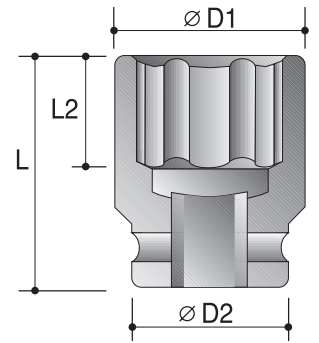

CAUTION: Always wear safety goggles when using impact equipment. Do not hold socket while in use.

3/4"

Power Sockets

12-Point Sockets - Deep

Order No.	size	D2	D1	L2	L
		mm	mm	mm	mm
P65842020	5/8"	44	28	16	95
P65842022	11/16"	44	31.5	17	95
P65842024	3/4"	44	33	19	95
P65842026	13/16"	44	35	22	95
P65842028	7/8"	44	37	22	95
P65842030	15/16"	44	39	24	95
P65842100	1"	44	41	25	95
P65842102	1-1/16"	44	43	27	95
P65842104	1-1/8"	44	44.5	29	95
P65842106	1-3/16"	44	47	30	95
P65842108	1-1/4"	44	49	32	95
P65842110	1-5/16"	44	51	34	95
P65842112	1-3/8"	44	53	35	95
P65842114	1-7/16"	44	55	37	95
P65842116	1-1/2"	44	57	38	95
<hr/>					
P65847016	16mm	44	28	16	95
P65847017	17mm	44	31	17	95
P65847018	18mm	44	32	18	95
P65847019	19mm	44	33	19	95
P65847020	20mm	44	34	20	95
P65847021	21mm	44	35	21	95
P65847022	22mm	44	37	22	95
P65847023	23mm	44	38	23	95
P65847024	24mm	44	39	24	95
P65847025	25mm	44	41	25	95
P65847026	26mm	44	42	26	95
P65847027	27mm	44	43	27	95
P65847028	28mm	44	44	28	95
P65847029	29mm	44	45	29	95
P65847030	30mm	44	47	30	95
P65847032	32mm	44	49	32	95
P65847033	33mm	44	51	33	95
P65847034	34mm	44	52	34	95
P65847035	35mm	44	53	35	95
P65847036	36mm	44	54	36	95
P65847038	38mm	44	57	38	95