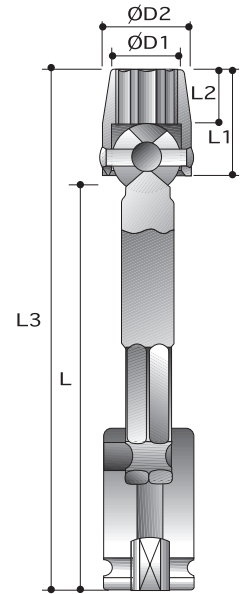

CAUTION: Always wear safety goggles when using impact equipment. Do not hold socket while in use.

1/2"

Power Sockets

6-Point Universal Sockets - Extended Length

Order No.	size	D2	D1	L2	L1	L	L3
		mm	mm	mm	mm	mm	mm
P6222U014	7/16"	22.2	15.9	10.3	23.8	230	256
P6222U016	1/2"	22.2	17.5	11.9	25.4	230	258
P6222U018	9/16"	22.2	19.1	13.5	27.0	230	260
P6222U020	5/8"	25.4	21.4	15.9	30.2	230	263
P6222U022	11/16"	25.4	25.4	17.5	31.8	230	265
P6222U024	3/4"	31.8	26.2	16.3	34.9	230	269
P6222U026	13/16"	31.8	28.6	16.3	34.9	230	269
P6222U028	7/8"	31.8	31.8	16.3	34.9	230	269
P6222U030	15/16"	31.8	34.9	16.3	34.9	230	269
<hr/>							
P6222V014	7/16"	22.2	15.9	10.3	23.8	300	326
P6222V016	1/2"	22.2	17.5	11.9	25.4	300	328
P6222V018	9/16"	22.2	19.1	13.5	27.0	300	330
P6222V020	5/8"	25.4	21.4	15.9	30.2	300	333
P6222V022	11/16"	25.4	25.4	17.5	31.8	300	335
P6222V024	3/4"	31.8	26.2	16.3	34.9	300	339
P6222V026	13/16"	31.8	28.6	16.3	34.9	300	339
P6222V028	7/8"	31.8	31.8	16.3	34.9	300	339
P6222V030	15/16"	31.8	34.9	16.3	34.9	300	339