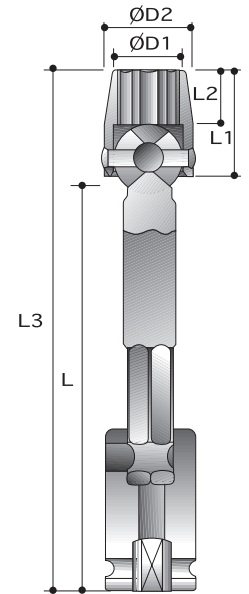

**12-Point Universal Sockets - Extended Length**

Order No.	size	D2	D1	L2	L1	L	L3
		mm	mm	mm	mm	mm	mm
P6261Q010	5/16"	19.1	11.1	7.9	19.1	75	96
P6261Q012	3/8"	19.1	14.3	9.5	20.6	75	98
P6261Q014	7/16"	22.2	15.9	10.3	23.8	75	101
P6261Q016	1/2"	22.2	17.5	11.9	25.4	75	103
P6261Q018	9/16"	22.2	19.1	13.5	27.0	75	105
P6261Q020	5/8"	25.4	21.4	15.9	30.2	75	108
P6261Q022	11/16"	25.4	25.4	17.5	31.8	75	110
P6261Q024	3/4"	31.8	26.2	16.3	34.9	75	114
<hr/>							
P6261R010	5/16"	19.1	11.1	7.9	19.1	100	121
P6261R012	3/8"	19.1	14.3	9.5	20.6	100	123
P6261R014	7/16"	22.2	15.9	10.3	23.8	100	126
P6261R016	1/2"	22.2	17.5	11.9	25.4	100	128
P6261R018	9/16"	22.2	19.1	13.5	27.0	100	130
P6261R020	5/8"	25.4	21.4	15.9	30.2	100	133
P6261R022	11/16"	25.4	25.4	17.5	31.8	100	135
P6261R024	3/4"	31.8	26.2	16.3	34.9	100	139
<hr/>							
P6261S010	5/16"	19.1	11.1	7.9	19.1	150	171
P6261S012	3/8"	19.1	14.3	9.5	20.6	150	173
P6261S014	7/16"	22.2	15.9	10.3	23.8	150	176
P6261S016	1/2"	22.2	17.5	11.9	25.4	150	178
P6261S018	9/16"	22.2	19.1	13.5	27.0	150	180
P6261S020	5/8"	25.4	21.4	15.9	30.2	150	183
P6261S022	11/16"	25.4	25.4	17.5	31.8	150	185
P6261S024	3/4"	31.8	26.2	16.3	34.9	150	189

3/8"

Power Sockets

12-Point Universal Sockets - Extended Length

Order No.	size	D2	D1	L2	L1	L	L3
		mm	mm	mm	mm	mm	mm
P6261U010	5/16"	19.1	11.1	7.9	19.1	230	251
P6261U012	3/8"	19.1	14.3	9.5	20.6	230	253
P6261U014	7/16"	22.2	15.9	10.3	23.8	230	256
P6261U016	1/2"	22.2	17.5	11.9	25.4	230	258
P6261U018	9/16"	22.2	19.1	13.5	27.0	230	260
P6261U020	5/8"	25.4	21.4	15.9	30.2	230	263
P6261U022	11/16"	25.4	25.4	17.5	31.8	230	265
P6261U024	3/4"	31.8	26.2	16.3	34.9	230	269
<hr/>							
P6261V010	5/16"	19.1	11.1	7.9	19.1	300	321
P6261V012	3/8"	19.1	14.3	9.5	20.6	300	323
P6261V014	7/16"	22.2	15.9	10.3	23.8	300	326
P6261V016	1/2"	22.2	17.5	11.9	25.4	300	328
P6261V018	9/16"	22.2	19.1	13.5	27.0	300	330
P6261V020	5/8"	25.4	21.4	15.9	30.2	300	333
P6261V022	11/16"	25.4	25.4	17.5	31.8	300	335
P6261V024	3/4"	31.8	26.2	16.3	34.9	300	339