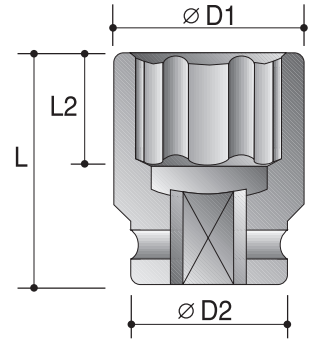

12-Point Sockets

Order No.	size	D2	D1	L2	L
		mm	mm	mm	mm
P65850022	11/16"	54	34	12	60
P65850024	3/4"	54	36	13	60
P65850026	13/16"	54	38	15	60
P65850028	7/8"	54	39	15	60
P65850030	15/16"	54	42	18	60
P65850100	1"	54	44	18	60
P65850102	1-1/16"	54	46	19	60
P65850104	1-1/8"	54	48	19	62
P65850106	1-3/16"	54	50	21	62
P65850108	1-1/4"	54	52	22	62
P65850110	1-5/16"	54	54	22	62
P65850112	1-3/8"	54	56	22	65
P65850114	1-7/16"	54	58	25	67
P65850116	1-1/2"	54	60	25	67
P65855017	17mm	54	34	12	60
P65855018	18mm	54	35	13	60
P65855019	19mm	54	36	13	60
P65855020	20mm	54	37	14	60
P65855021	21mm	54	38	15	60
P65855022	22mm	54	40	15	60
P65855023	23mm	54	41	16	60
P65855024	24mm	54	42	18	60
P65855025	25mm	54	43	18	60
P65855026	26mm	54	44.5	18	60
P65855027	27mm	54	46	19	60
P65855028	28mm	54	47	19	62
P65855029	29mm	54	48	19	62
P65855030	30mm	54	50	21	62
P65855032	32mm	54	52	22	62
P65855033	33mm	54	53	22	62
P65855034	34mm	54	55	22	62
P65855035	35mm	54	56	22	65
P65855036	36mm	54	57	25	67
P65855038	38mm	54	60	25	67