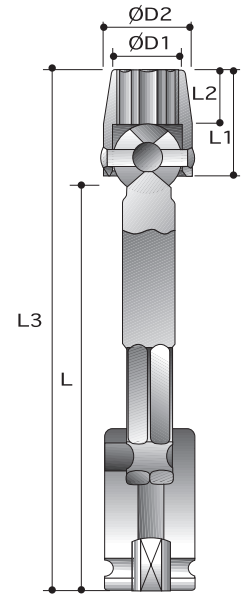

6-Point Universal Sockets - Extended Length

Order No.	size	D2	D1	L2	L1	L	L3
		mm	mm	mm	mm	mm	mm
P6232U011	11mm	22.2	15.9	10.3	23.8	230	256
P6232U012	12mm	22.2	17.5	10.3	23.8	230	256
P6232U013	13mm	22.2	17.5	11.9	25.4	230	258
P6232U014	14mm	22.2	19.1	13.5	27.0	230	260
P6232U015	15mm	25.4	19.8	14.3	28.6	230	261
P6232U016	16mm	25.4	21.4	15.9	30.2	230	263
P6232U017	17mm	25.4	25.4	17.5	31.8	230	265
P6232U018	18mm	25.4	25.4	17.5	31.8	230	265
P6232U019	19mm	31.8	26.2	16.3	34.9	230	269
P6232U020	20mm	31.8	27.0	16.3	34.9	230	269
P6232U021	21mm	31.8	28.6	16.3	34.9	230	269
P6232U022	22mm	31.8	31.8	16.3	34.9	230	269
P6232U023	23mm	31.8	33.3	16.3	34.9	230	269
P6232U024	24mm	31.8	34.9	16.3	34.9	230	269
P6232V011	11mm	22.2	15.9	10.3	23.8	300	326
P6232V012	12mm	22.2	17.5	10.3	23.8	300	326
P6232V013	13mm	22.2	17.5	11.9	25.4	300	328
P6232V014	14mm	22.2	19.1	13.5	27.0	300	330
P6232V015	15mm	25.4	19.8	14.3	28.6	300	331
P6232V016	16mm	25.4	21.4	15.9	30.2	300	333
P6232V017	17mm	25.4	25.4	17.5	31.8	300	335
P6232V018	18mm	25.4	25.4	17.5	31.8	300	335
P6232V019	19mm	31.8	26.2	16.3	34.9	300	339
P6232V020	20mm	31.8	27.0	16.3	34.9	300	339
P6232V021	21mm	31.8	28.6	16.3	34.9	300	339
P6232V022	22mm	31.8	31.8	16.3	34.9	300	339
P6232V023	23mm	31.8	33.3	16.3	34.9	300	339
P6232V024	24mm	31.8	34.9	16.3	34.9	300	339