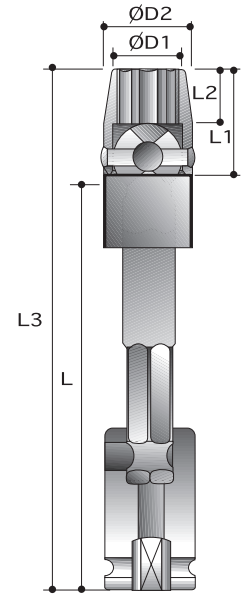

Order No.	size	D2 mm	D1 mm	L2 mm	L1 mm	L mm	L3 mm
P6262QS14	7/16"	22.2	15.9	10.3	23.8	75	101
P6262QS16	1/2"	22.2	17.5	11.9	25.4	75	103
P6262QS18	9/16"	22.2	19.1	13.5	27.0	75	105
P6262QS20	5/8"	25.4	21.4	15.9	30.2	75	108
P6262QS22	11/16"	25.4	25.4	17.5	31.8	75	110
P6262QS24	3/4"	31.8	26.2	16.3	34.9	75	114
P6262QS26	13/16"	31.8	28.6	16.3	34.9	75	114
P6262QS28	7/8"	31.8	31.8	16.3	34.9	75	114
P6262QS30	15/16"	31.8	34.9	16.3	34.9	75	114
P6262RS14	7/16"	22.2	15.9	10.3	23.8	100	126
P6262RS16	1/2"	22.2	17.5	11.9	25.4	100	128
P6262RS18	9/16"	22.2	19.1	13.5	27.0	100	130
P6262RS20	5/8"	25.4	21.4	15.9	30.2	100	133
P6262RS22	11/16"	25.4	25.4	17.5	31.8	100	135
P6262RS24	3/4"	31.8	26.2	16.3	34.9	100	139
P6262RS26	13/16"	31.8	28.6	16.3	34.9	100	139
P6262RS28	7/8"	31.8	31.8	16.3	34.9	100	139
P6262RS30	15/16"	31.8	34.9	16.3	34.9	100	139
P6262SS14	7/16"	22.2	15.9	10.3	23.8	150	176
P6262SS16	1/2"	22.2	17.5	11.9	25.4	150	178
P6262SS18	9/16"	22.2	19.1	13.5	27.0	150	180
P6262SS20	5/8"	25.4	21.4	15.9	30.2	150	183
P6262SS22	11/16"	25.4	25.4	17.5	31.8	150	185
P6262SS24	3/4"	31.8	26.2	16.3	34.9	150	189
P6262SS26	13/16"	31.8	28.6	16.3	34.9	150	189
P6262SS28	7/8"	31.8	31.8	16.3	34.9	150	189
P6262SS30	15/16"	31.8	34.9	16.3	34.9	150	189
P6262US14	7/16"	22.2	15.9	10.3	23.8	230	256
P6262US16	1/2"	22.2	17.5	11.9	25.4	230	258
P6262US18	9/16"	22.2	19.1	13.5	27.0	230	260
P6262US20	5/8"	25.4	21.4	15.9	30.2	230	263
P6262US22	11/16"	25.4	25.4	17.5	31.8	230	265
P6262US24	3/4"	31.8	26.2	16.3	34.9	230	269
P6262US26	13/16"	31.8	28.6	16.3	34.9	230	269
P6262US28	7/8"	31.8	31.8	16.3	34.9	230	269
P6262US30	15/16"	31.8	34.9	16.3	34.9	230	269
P6262VS14	7/16"	22.2	15.9	10.3	23.8	300	326
P6262VS16	1/2"	22.2	17.5	11.9	25.4	300	328
P6262VS18	9/16"	22.2	19.1	13.5	27.0	300	330
P6262VS20	5/8"	25.4	21.4	15.9	30.2	300	333
P6262VS22	11/16"	25.4	25.4	17.5	31.8	300	335
P6262VS24	3/4"	31.8	26.2	16.3	34.9	300	339
P6262VS26	13/16"	31.8	28.6	16.3	34.9	300	339
P6262VS28	7/8"	31.8	31.8	16.3	34.9	300	339
P6262VS30	15/16"	31.8	34.9	16.3	34.9	300	339