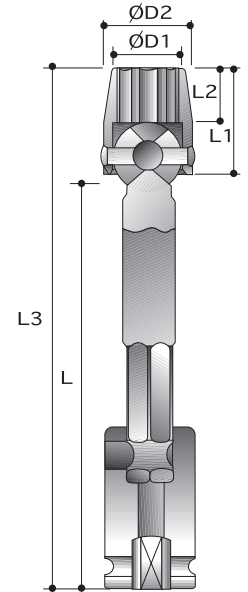

Order No.	size	D2	D1	L2	L1	L	L3
		mm	mm	mm	mm	mm	mm
P6272Q011	11mm	22.2	15.9	10.3	23.8	75	101
P6272Q012	12mm	22.2	17.5	10.3	23.8	75	101
P6272Q013	13mm	22.2	17.5	11.9	25.4	75	103
P6272Q014	14mm	22.2	19.1	13.5	27.0	75	105
P6272Q015	15mm	25.4	19.8	14.3	28.6	75	106
P6272Q016	16mm	25.4	21.4	15.9	30.2	75	108
P6272Q017	17mm	25.4	25.4	17.5	31.8	75	110
P6272Q018	18mm	25.4	25.4	17.5	31.8	75	110
P6272Q019	19mm	31.8	26.2	16.3	34.9	75	114
P6272Q020	20mm	31.8	27.0	16.3	34.9	75	114
P6272Q021	21mm	31.8	28.6	16.3	34.9	75	114
P6272Q022	22mm	31.8	31.8	16.3	34.9	75	114
P6272Q023	23mm	31.8	33.3	16.3	34.9	75	114
P6272Q024	24mm	31.8	34.9	16.3	34.9	75	114
P6272R011	11mm	22.2	15.9	10.3	23.8	100	126
P6272R012	12mm	22.2	17.5	10.3	23.8	100	126
P6272R013	13mm	22.2	17.5	11.9	25.4	100	128
P6272R014	14mm	22.2	19.1	13.5	27.0	100	130
P6272R015	15mm	25.4	19.8	14.3	28.6	100	131
P6272R016	16mm	25.4	21.4	15.9	30.2	100	133
P6272R017	17mm	25.4	25.4	17.5	31.8	100	135
P6272R018	18mm	25.4	25.4	17.5	31.8	100	135
P6272R019	19mm	31.8	26.2	16.3	34.9	100	139
P6272R020	20mm	31.8	27.0	16.3	34.9	100	139
P6272R021	21mm	31.8	28.6	16.3	34.9	100	139
P6272R022	22mm	31.8	31.8	16.3	34.9	100	139
P6272R023	23mm	31.8	33.3	16.3	34.9	100	139
P6272R024	24mm	31.8	34.9	16.3	34.9	100	139
P6272S011	11mm	22.2	15.9	10.3	23.8	150	176
P6272S012	12mm	22.2	17.5	10.3	23.8	150	176
P6272S013	13mm	22.2	17.5	11.9	25.4	150	178
P6272S014	14mm	22.2	19.1	13.5	27.0	150	180
P6272S015	15mm	25.4	19.8	14.3	28.6	150	181
P6272S016	16mm	25.4	21.4	15.9	30.2	150	183
P6272S017	17mm	25.4	25.4	17.5	31.8	150	185
P6272S018	18mm	25.4	25.4	17.5	31.8	150	185
P6272S019	19mm	31.8	26.2	16.3	34.9	150	189
P6272S020	20mm	31.8	27.0	16.3	34.9	150	189
P6272S021	21mm	31.8	28.6	16.3	34.9	150	189
P6272S022	22mm	31.8	31.8	16.3	34.9	150	189
P6272S023	23mm	31.8	33.3	16.3	34.9	150	189
P6272S024	24mm	31.8	34.9	16.3	34.9	150	189