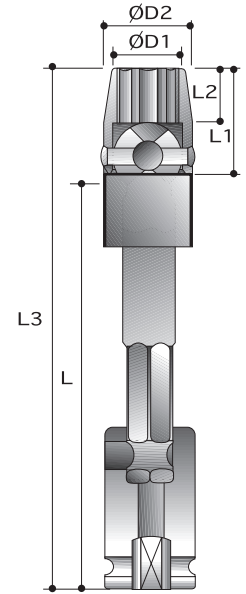

**CAUTION:** Always wear safety goggles when using impact equipment. Do not hold socket while in use.

1/2"

Power Sockets

6-Point Universal Sockets - Tension Type - Extended Length

Order No.	size	D2	D1	L2	L1	L	L3
		mm	mm	mm	mm	mm	mm
P6232US11	11mm	22.2	15.9	10.3	23.8	230	256
P6232US12	12mm	22.2	17.5	10.3	23.8	230	256
P6232US13	13mm	22.2	17.5	11.9	25.4	230	258
P6232US14	14mm	22.2	19.1	13.5	27.0	230	260
P6232US15	15mm	25.4	19.8	14.3	28.6	230	261
P6232US16	16mm	25.4	21.4	15.9	30.2	230	263
P6232US17	17mm	25.4	25.4	17.5	31.8	230	265
P6232US18	18mm	25.4	25.4	17.5	31.8	230	265
P6232US19	19mm	31.8	26.2	16.3	34.9	230	269
P6232US20	20mm	31.8	27.0	16.3	34.9	230	269
P6232US21	21mm	31.8	28.6	16.3	34.9	230	269
P6232US22	22mm	31.8	31.8	16.3	34.9	230	269
P6232US23	23mm	31.8	33.3	16.3	34.9	230	269
P6232US24	24mm	31.8	34.9	16.3	34.9	230	269
<hr/>							
P6232VS11	11mm	22.2	15.9	10.3	23.8	300	326
P6232VS12	12mm	22.2	17.5	10.3	23.8	300	326
P6232VS13	13mm	22.2	17.5	11.9	25.4	300	328
P6232VS14	14mm	22.2	19.1	13.5	27.0	300	330
P6232VS15	15mm	25.4	19.8	14.3	28.6	300	331
P6232VS16	16mm	25.4	21.4	15.9	30.2	300	333
P6232VS17	17mm	25.4	25.4	17.5	31.8	300	335
P6232VS18	18mm	25.4	25.4	17.5	31.8	300	335
P6232VS19	19mm	31.8	26.2	16.3	34.9	300	339
P6232VS20	20mm	31.8	27.0	16.3	34.9	300	339
P6232VS21	21mm	31.8	28.6	16.3	34.9	300	339
P6232VS22	22mm	31.8	31.8	16.3	34.9	300	339
P6232VS23	23mm	31.8	33.3	16.3	34.9	300	339
P6232VS24	24mm	31.8	34.9	16.3	34.9	300	339