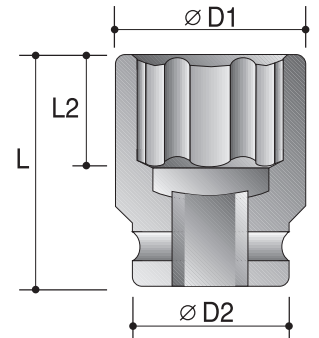

1/2"

Power Sockets

6-Point Sockets

Order No.	size	D2	D1	L2	L
		mm	mm	mm	mm
P60520006	6mm	25	13	5	38
P60520007	7mm	25	14	5	38
P60520008	8mm	25	15	9	38
P60520009	9mm	25	16	12	38
P60520010	10mm	25	17.5	12	38
P60520011	11mm	25	18.7	12	38
P60520012	12mm	25	20	12	38
P60520013	13mm	25	21	12	38
P60520014	14mm	25	22.5	12	38
P60520015	15mm	30	23.7	12	38
P60520016	16mm	30	25	12	38
P60520017	17mm	30	26	13	38
P60520018	18mm	30	27.5	13	38
P60520019	19mm	30	28.7	13	38
P60520020	20mm	30	30	13	38
P60520021	21mm	30	30	13	38
P60520022	22mm	30	32	13	38
P60520024	24mm	30	35	20	45
P60520026	26mm	30	38	22	50
P60520027	27mm	30	38.7	22	50
P60520030	30mm	30	42	22	50
P60520032	32mm	30	44	28	50

**CAUTION:** Always wear safety goggles when using impact equipment. Do not hold socket while in use.

1/2"

Power Sockets

6-Point Sockets - Deep

Order No.	size	D2	D1	L2	L
		mm	mm	mm	mm
P60022008	1/4"	22	13	5	78
P60022010	5/16"	22	15	13	78
P60022012	3/8"	22	16	14	78
P60022014	7/16"	22	18	14	78
P60022016	1/2"	22	20	14	78
P60022018	9/16"	24	22	17	78
P60022020	5/8"	24	24	17	78
P60022022	11/16"	26	26	17	78
P60022024	3/4"	28	28	19	78
P60022026	13/16"	30	30	24	78
P60022028	7/8"	32	32	24	78
P60022030	15/16"	34	34	24	78
P60022100	1"	36	36	24	78
P60022102	1-1/16"	38	38	24	78
P60022104	1-1/8"	38	40	54	78
P60022106	1-3/16"	38	42	54	78
P60022108	1-1/4"	38	44	54	78
<hr/>					
P60522006	6mm	25	13	5	78
P60522007	7mm	25	14	5	78
P60522008	8mm	25	15	13	78
P60522009	9mm	25	16	14	78
P60522010	10mm	25	17.5	14	78
P60522011	11mm	25	18.7	14	78
P60522012	12mm	25	20	14	78
P60522013	13mm	25	21	14	78
P60522014	14mm	25	22.5	17	78
P60522015	15mm	30	23.7	17	78
P60522016	16mm	30	25	17	78
P60522017	17mm	30	26	17	78
P60522018	18mm	30	27.5	17	78
P60522019	19mm	30	28.7	19	78
P60522020	20mm	30	30	19	78
P60522021	21mm	30	30	24	78
P60522022	22mm	30	32	24	78
P60522024	24mm	30	35	24	78
P60522026	26mm	30	38	24	78
P60522027	27mm	30	38.7	54	78
P60522030	30mm	30	42	54	78
P60522032	32mm	30	44	54	78