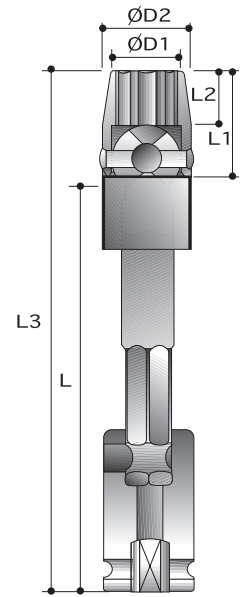

**CAUTION:** Always wear safety goggles when using impact equipment. Do not hold socket while in use.

1/2"

Power Sockets

6-Point Universal Sockets - Tension Type - Extended Length

Order No.	size	D2 mm	D1 mm	L2 mm	L1 mm	L mm	L3 mm
P6222QS14	7/16"	22.2	15.9	10.3	23.8	75	101
P6222QS16	1/2"	22.2	17.5	11.9	25.4	75	103
P6222QS18	9/16"	22.2	19.1	13.5	27.0	75	105
P6222QS20	5/8"	25.4	21.4	15.9	30.2	75	108
P6222QS22	11/16"	25.4	25.4	17.5	31.8	75	110
P6222QS24	3/4"	31.8	26.2	16.3	34.9	75	114
P6222QS26	13/16"	31.8	28.6	16.3	34.9	75	114
P6222QS28	7/8"	31.8	31.8	16.3	34.9	75	114
P6222QS30	15/16"	31.8	34.9	16.3	34.9	75	114
P6222RS14	7/16"	22.2	15.9	10.3	23.8	100	126
P6222RS16	1/2"	22.2	17.5	11.9	25.4	100	128
P6222RS18	9/16"	22.2	19.1	13.5	27.0	100	130
P6222RS20	5/8"	25.4	21.4	15.9	30.2	100	133
P6222RS22	11/16"	25.4	25.4	17.5	31.8	100	135
P6222RS24	3/4"	31.8	26.2	16.3	34.9	100	139
P6222RS26	13/16"	31.8	28.6	16.3	34.9	100	139
P6222RS28	7/8"	31.8	31.8	16.3	34.9	100	139
P6222RS30	15/16"	31.8	34.9	16.3	34.9	100	139
P6222SS14	7/16"	22.2	15.9	10.3	23.8	150	176
P6222SS16	1/2"	22.2	17.5	11.9	25.4	150	178
P6222SS18	9/16"	22.2	19.1	13.5	27.0	150	180
P6222SS20	5/8"	25.4	21.4	15.9	30.2	150	183
P6222SS22	11/16"	25.4	25.4	17.5	31.8	150	185
P6222SS24	3/4"	31.8	26.2	16.3	34.9	150	189
P6222SS26	13/16"	31.8	28.6	16.3	34.9	150	189
P6222SS28	7/8"	31.8	31.8	16.3	34.9	150	189
P6222SS30	15/16"	31.8	34.9	16.3	34.9	150	189
P6222US14	7/16"	22.2	15.9	10.3	23.8	230	256
P6222US16	1/2"	22.2	17.5	11.9	25.4	230	258
P6222US18	9/16"	22.2	19.1	13.5	27.0	230	260
P6222US20	5/8"	25.4	21.4	15.9	30.2	230	263
P6222US22	11/16"	25.4	25.4	17.5	31.8	230	265
P6222US24	3/4"	31.8	26.2	16.3	34.9	230	269
P6222US26	13/16"	31.8	28.6	16.3	34.9	230	269
P6222US28	7/8"	31.8	31.8	16.3	34.9	230	269
P6222US30	15/16"	31.8	34.9	16.3	34.9	230	269
P6222VS14	7/16"	22.2	15.9	10.3	23.8	300	326
P6222VS16	1/2"	22.2	17.5	11.9	25.4	300	328
P6222VS18	9/16"	22.2	19.1	13.5	27.0	300	330
P6222VS20	5/8"	25.4	21.4	15.9	30.2	300	333
P6222VS22	11/16"	25.4	25.4	17.5	31.8	300	335
P6222VS24	3/4"	31.8	26.2	16.3	34.9	300	339
P6222VS26	13/16"	31.8	28.6	16.3	34.9	300	339
P6222VS28	7/8"	31.8	31.8	16.3	34.9	300	339
P6222VS30	15/16"	31.8	34.9	16.3	34.9	300	339