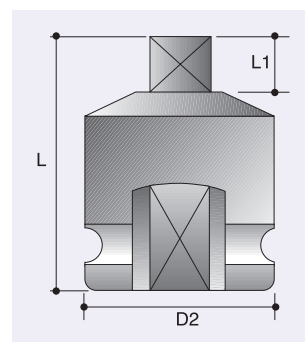

4-Point Male Sockets

3/8" Dr.,

	D2	L1	L	
size	mm	mm	mm	No.
3/16"	19	7	30	69841006
1/4"	19	7	30	69841008
9/32"	19	7	30	69841009
5/16"	19	7	30	69841010
11/32"	19	7	30	69841011
3/8"	19	7	30	69841012
5mm	19	7	30	69841505
6mm	19	7	30	69841506
7mm	19	7	30	69841507
8mm	19	7	30	69841508
9mm	19	7	30	69841509
10mm	19	7	30	69841510

1/2" Dr.,

	D2	L1	L	
size	mm	mm	mm	No.
1/4"	25	8	38	69842008
9/32"	25	8	38	69842009
5/16"	25	8	38	69842010
3/8"	25	8	38	69842012
7/16"	25	8	38	69842014
1/2"	25	8	38	69842016
9/16"	26	8	38	69842018
5/8"	29	8	38	69842020
6mm	25	8	38	69842506
7mm	25	8	38	69842507
8mm	25	8	38	69842508
9mm	25	8	38	69842509
10mm	25	8	38	69842510
11mm	25	8	38	69842511
12mm	25	8	38	69842512
13mm	25	8	38	69842513
14mm	26	8	38	69842514
15mm	29	8	38	69842515
16mm	29	8	38	69842516