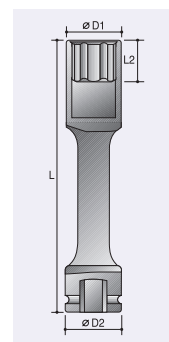

6-Point Extra Long Socket For Wheel Nuts

1" Dr.,

size	D2	D1	L2	L	No.	size	D2	D1	L2	L	No.
1-1/4"	54	51	32	270	60454108	60mm	54	87	42	270	60559060
24mm	54	42	24	270	60559024	65mm	54	93	42	270	60559065
26mm	54	44	26	270	60559026	70mm	54	100	42	270	60559070
27mm	54	45	27	270	60559027	75mm	86	106	45	270	60559075
29mm	54	47	29	270	60559029	23mm	54	37.5	23	400	6115H023
30mm	54	50	30	270	60559030	24mm	54	38.5	24	400	6115H024
32mm	54	52	32	270	60559032	26mm	54	41	26	400	6115H026
33mm	54	52	32	270	60559033	27mm	54	42.5	27	400	6115H027
36mm	54	57	36	270	60559036	29mm	54	45	29	400	6115H029
38mm	54	60	38	270	60559038	30mm	54	46	30	400	6115H030
41mm	54	63	38	270	60559041	32mm	54	48.5	32	400	6115H032
42mm	54	65	38	270	60559042	33mm	54	50	32	400	6115H033
46mm	54	70	38	270	60559046	34mm	54	51	32	400	6115H034
50mm	54	75	38	270	60559050	36mm	54	53.5	32	400	6115H036
55mm	54	81	40	270	60559055	38mm	54	55	32	400	6115H038

6-Point Extra Long Socket For Wheel Nuts

1-1/2" Dr.,

size	D2	D1	L2	L	No.
65mm	86	100	42	300	60569065
70mm	86	106	46	300	60569070
75mm	86	112	49	300	60569075
80mm	86	119	53	300	60569080
85mm	86	125	56	300	60569085

6-Point Extra Long Socket For Wheel Nuts