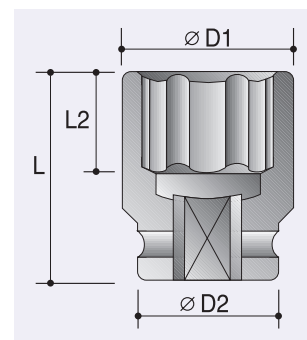

12-Point Sockets

○ 2-1/2" Dr.,

	D2	D1	L2	L			D2	D1	L2	L	
size	mm	mm	mm	mm	No.	size	mm	mm	mm	mm	No.
2"	127	87	32	120	65881200	4-7/8"	127	184	72	175	65881428
2-1/16"	127	89	32	120	65881202	5"	127	184	72	175	65881500
2-1/8"	127	91	32	120	65881204	5-1/8"	152	187	72	175	65881504
2-3/16"	127	93	35	120	65881206	5-1/4"	152	194	72	175	65881508
2-1/4"	127	95	35	125	65881208	5-3/8"	152	197	77	180	65881512
2-5/16"	127	97	37	125	65881210	5-1/2"	152	204	77	180	65881516
2-3/8"	127	99	37	125	65881212	5-5/8"	152	207	83	185	65881520
2-7/16"	127	101	37	125	65881214	5-3/4"	152	214	83	185	65881524
2-1/2"	127	103	37	125	65881216	5-7/8"	152	214	83	185	65881528
2-9/16"	127	105	40	130	65881218	6"	152	217	83	185	65881600
2-5/8"	127	107	40	130	65881220	6-1/8"	152	224	90	190	65881604
2-11/16"	127	108	40	130	65881222	6-1/4"	152	227	90	190	65881608
2-3/4"	127	110	40	130	65881224	6-3/8"	152	234	95	195	65881612
2-13/16"	127	113	42	130	65881226	6-1/2"	152	234	95	195	65881616
2-7/8"	127	115	42	130	65881228	6-5/8"	152	237	95	195	65881620
2-15/16"	127	118	42	140	65881230	6-3/4"	152	244	95	195	65881624
3"	127	120	45	140	65881300	6-7/8"	152	247	100	200	65881628
3-1/8"	127	124	45	140	65881304	7"	152	254	100	200	65881700
3-1/4"	127	127	45	140	65881308	7-1/8"	152	254	105	210	65881704
3-3/8"	127	131	52	140	65881312	7-1/2"	152	264	105	210	65881716
3-7/16"	127	133	52	140	65881314	7-5/8"	152	267	105	210	65881720
3-1/2"	127	135	52	140	65881316	7-7/8"	152	274	110	220	65881728
3-5/8"	127	139	52	145	65881320	8"	152	277	110	220	65881800
3-3/4"	127	143	52	145	65881324	8-1/4"	152	284	110	220	65881808
3-7/8"	127	147	58	150	65881328	8-5/16"	175	287	115	230	65881810
4"	127	151	58	150	65881400	8-3/8"	175	287	115	230	65881812
4-1/8"	127	155	58	155	65881404	8-1/2"	175	294	120	240	65881816
4-1/4"	127	159	60	160	65881408	8-5/8"	175	297	120	240	65881820
4-3/8"	127	163	62	165	65881412	8-3/4"	175	304	125	250	65881824
4-1/2"	127	167	62	165	65881416	8-7/8"	175	307	125	250	65881828
4-5/8"	127	172	67	170	65881420	9"	175	314	130	260	65881900
4-3/4"	127	176	67	170	65881424