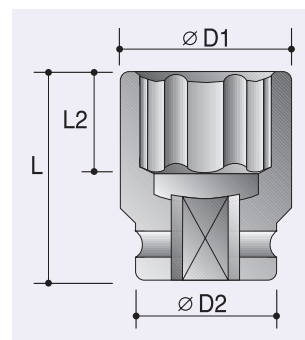

12-Point Sockets

1-1/2" Dr.,

	D2	D1	L2	L			D2	D1	L2	L	
size	mm	mm	mm	mm	No.	size	mm	mm	mm	mm	No.
1-3/16"	86	56	21	78	65861106	3-1/4"	86	122	53	115	65860308
1-1/4"	86	58	22	78	65861108	3-5/16"	86	124	56	118	65860310
1-5/16"	86	60	22	78	65861110	3-3/8"	86	126	56	118	65860312
1-3/8"	86	64	22	78	65861112	3-7/16"	86	128	56	118	65860314
1-7/16"	86	64	24	78	65861114	3-1/2"	86	129	59	123	65860316
1-1/2"	86	66	26	80	65861116	3-9/16"	86	131	59	123	65860318
1-9/16"	86	68	28	80	65861118	3-5/8"	86	133	59	123	65860320
1-5/8"	86	70	28	80	65861120	3-11/16"	86	135	61	123	65860322
1-11/16"	86	73	28	82	65861122	3-3/4"	95	137	61	123	65860324
1-3/4"	86	75	30	84	65861124	3-13/16"	95	137	65	130	65860326
1-13/16"	86	76	30	84	65861126	3-7/8"	95	144	65	130	65860328
1-7/8"	86	78	32	87	65861128	3-15/16"	95	144	65	130	65860330
1-15/16"	86	80	32	87	65861130	4"	95	147	65	130	65860400
2"	86	82	32	87	65861200	4-1/16"	95	147	68	130	65860402
2-1/16"	86	83	34	87	65861202	4-1/8"	95	154	68	130	65860404
2-1/8"	86	86	37	90	65860204	4-3/16"	95	154	68	130	65860406
2-3/16"	86	88	37	90	65860206	4-1/4"	95	154	72	135	65860408
2-1/4"	86	90	39	95	65860208	4-5/16"	95	157	72	135	65860410
2-5/16"	86	93	39	95	65860210	4-3/8"	95	157	72	135	65860412
2-3/8"	86	94	39	95	65860212	4-7/16"	95	157	72	135	65860414
2-7/16"	86	96	42	100	65860214	4-1/2"	95	164	77	140	65860416
2-1/2"	86	98	42	100	65860216	4-5/8"	95	164	77	140	65860420
2-9/16"	86	100	42	100	65860218	4-3/4"	95	167	77	140	65860424
2-5/8"	86	102	46	105	65860220	4-7/8"	127	174	77	140	65860428
2-11/16"	86	104	46	105	65860222	5"	127	177	80	145	65860500
2-3/4"	86	106	46	105	65860224	5-1/8"	127	184	80	145	65860504
2-13/16"	86	108	49	108	65860226	5-1/4"	127	187	85	150	65860508
2-7/8"	86	110	49	108	65860228	5-3/8"	127	194	85	150	65860512
2-15/16"	86	112	49	108	65860230	5-1/2"	127	197	90	160	65860516
3"	86	113	49	108	65860300	5-3/4"	127	204	90	160	65860524
3-1/16"	86	115	53	115	65860302	6"	127	214	90	165	65860600
3-1/8"	86	118	53	115	65860304	6-1/8"	127	214	90	165	65860604
3-3/16"	86	120	53	115	65860306	6-1/2"	127	227	95	175	65860616