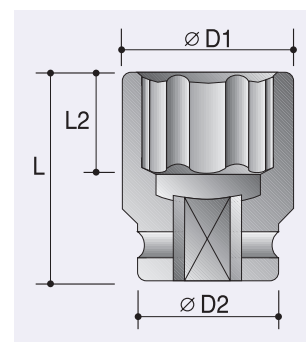

Impact Sockets

6-Point Sockets - Deep

□ 3/8" Dr.,

	D2	D1	L2	L			D2	D1	L2	L	
size	mm	mm	mm	mm	No.	size	mm	mm	mm	mm	No.
1/4"	19	12.0	4	55	60411008	6mm	19	11.5	4	55	60511006
5/16"	19	14.0	4	55	60411010	7mm	19	12.5	4	55	60511007
3/8"	19	15.7	5	55	60411012	8mm	19	14	4	55	60511008
7/16"	19	18.0	6	55	60411014	9mm	19	15	5	55	60511009
1/2"	19	20.0	6	55	60411016	10mm	19	16.5	5	55	60511010
9/16"	22	21.5	7	55	60411018	11mm	19	17.5	6	55	60511011
5/8"	22	24.0	7	55	60411020	12mm	19	19	6	55	60511012
11/16"	22	25.5	7	55	60411022	13mm	22	20	6	55	60511013
3/4"	22	27.5	8	55	60411024	14mm	22	21.5	7	55	60511014
1/4"	19	11	5	63	60012008	15mm	22	22	7	55	60511015
5/16"	19	12.5	12	63	60012010	16mm	22	24	7	55	60511016
3/8"	19	14.5	12	65	60012012	17mm	22	25	7	55	60511017
7/16"	19	17	25	65	60012014	18mm	22	26	8	55	60511018
1/2"	19	19	25	65	60012016	19mm	22	27.5	8	55	60511019
9/16"	20	20	25	65	60012018	6mm	19	11	5	63	60512006
5/8"	24	24	25	65	60012020	7mm	19	12.5	12	63	60512007
11/16"	24	24	25	65	60012022	8mm	19	13.8	12	63	60512008
3/4"	26	26	25	65	60012024	9mm	19	15	12	65	60512009
13/16"	28	28	25	65	60012026	10mm	19	16	22	65	60512010
7/8"	30	30	25	65	60012028	11mm	19	17.5	22	65	60512011
15/16"	32	32	25	65	60012030	12mm	19	19	22	65	60512012
1"	34	34	25	65	60012100	13mm	22	20	22	65	60512013
						14mm	22	21	22	65	60512014
						15mm	22	22	22	65	60512015
						16mm	22	24	25	65	60512016
						17mm	22	25	25	65	60512017
						18mm	22	26	25	65	60512018
						19mm	22	27.5	25	65	60512019
						20mm	22	28	25	65	60512020
						21mm	22	30	25	65	60512021
						22mm	23	32	25	65	60512022
						24mm	23	34	25	65	60512024