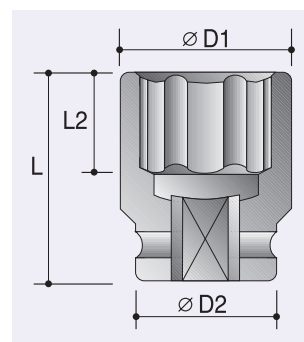

6-Point Sockets - Semi-Deep

1/2" Dr.,

	D2	D1	L2	L	
size	mm	mm	mm	mm	No.
3/8"	26	16	14	52	60621012
7/16"	26	17.5	14	52	60621014
1/2"	26	20	14	52	60621016
9/16"	26	22	17	52	60621018
5/8"	26	26	17	52	60621020
11/16"	26	26	17	52	60621022
3/4"	28	28	19	52	60621024
13/16"	28	30	24	52	60621026
7/8"	28	32	24	52	60621028
15/16"	28	34	24	52	60621030
10mm	26	16	14	52	60721010
11mm	26	17.5	14	52	60721011
12mm	26	19	14	52	60721012
13mm	26	20	14	52	60721013
14mm	26	22	17	52	60721014
16mm	26	26	17	52	60721016
17mm	26	26	17	52	60721017
19mm	28	28	19	52	60721019
21mm	28	30	24	52	60721021
22mm	28	32	24	52	60721022
23mm	28	32	24	52	60721023
24mm	28	34	24	52	60721024