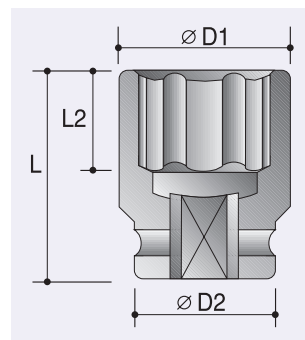

D2	D1	L2	L			D2	D1	L2	L	
size	mm	mm	mm	mm	No.	size	mm	mm	mm	mm	No.
1/4"	25	13	5	38	63820008	6mm	25	13	5	38	63825006
5/16"	25	15	6	38	63820010	7mm	25	14	5	38	63825007
3/8"	25	17	6	38	63820012	8mm	25	15	6	38	63825008
7/16"	25	19	8	38	63820014	9mm	25	16	6	38	63825009
1/2"	25	21	9	38	63820016	10mm	25	17.5	7	38	63825010
9/16"	25	22.5	11	38	63820018	11mm	25	19	8	38	63825011
5/8"	28	25	11	38	63820020	12mm	25	20	9	38	63825012
11/16"	30	27	11	38	63820022	13mm	25	21	9	38	63825013
3/4"	30	29	13	40	63820024	14mm	25	22.5	11	38	63825014
13/16"	30	31	15	40	63820026	15mm	30	23.5	11	38	63825015
7/8"	30	32.5	15	40	63820028	16mm	30	25	11	38	63825016
15/16"	30	35	18	45	63820030	17mm	30	26.5	11	38	63825017
1"	30	37	18	45	63820100	18mm	30	27.5	13	40	63825018
1-1/16"	30	39	19	50	63820102	19mm	30	29	13	40	63825019
1-1/8"	30	41	19	50	63820104	20mm	30	30	13	40	63825020
1-3/16"	30	42.5	21	50	63820106	21mm	30	31	15	40	63825021
1-1/4"	30	45	22	50	63820108	22mm	30	32.5	15	40	63825022
1-5/16"	30	46.5	22	50	63820110	23mm	30	34	15	40	63825023
1-3/8"	30	49.5	22	50	63820112	24mm	30	35	18	45	63825024
1-7/16"	30	51	24	50	63820114	25mm	30	36	18	45	63825025
1-1/2"	38	53	24	50	63820116	26mm	30	38	18	50	63825026
1-9/16"	44	56	24	60	63820118	27mm	30	39	19	50	63825027
1-5/8"	44	58.5	27	60	63820120	28mm	30	40	19	50	63825028
1-11/16"	44	61	27	60	63820122	29mm	30	41	19	50	63825029
1-3/4"	44	63	27	60	63820124	30mm	30	42.5	21	50	63825030
1-13/16"	44	65	30	70	63820126	31mm	30	44	21	50	63825031
1-7/8"	44	67.5	30	70	63820128	32mm	30	45	22	50	63825032
1-15/16"	44	69	30	70	63820130	33mm	30	46.5	22	50	63825033
2"	52	71	32	70	63820200	34mm	30	48	22	50	63825034
2-1/16"	52	72.5	32	70	63820202	35mm	30	49.5	22	50	63825035
2-1/8"	52	75	32	70	63820204	36mm	30	50.5	24	50	63825036
2-3/16"	52	76.5	35	70	63820206	38mm	38	53	24	50	63825038
2-1/4"	52	78	35	70	63820208	40mm	44	56	24	60	63825040
						41mm	44	58.5	27	60	63825041
						42mm	44	60	27	60	63825042
						43mm	44	61	27	60	63825043
						44mm	44	63	27	60	63825044
						45mm	44	64	27	60	63825045
						46mm	44	65	30	70	63825046
						47mm	44	66.5	30	70	63825047
						48mm	44	68	30	70	63825048
						50mm	52	70	32	70	63825050
						52mm	52	72.5	32	70	63825052
						54mm	52	75	32	70	63825054
						55mm	52	76	35	70	63825055