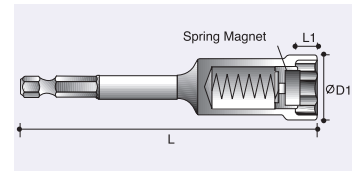

Impact Sockets