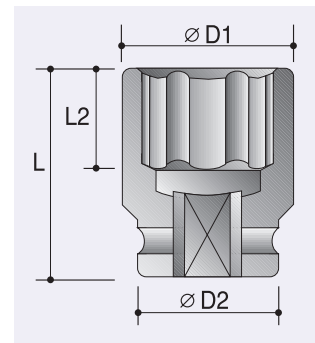

6-Point Sockets - Semi-Deep

1" Dr.,

	D2	D1	L2	L	
size	mm	mm	mm	mm	No.
26mm	51	41	23	80	60751026
27mm	51	42	23	80	60751027
28mm	51	43	23	80	60751028
29mm	51	44	23	80	60751029
30mm	51	46	30	80	60751030
32mm	52	48	30	80	60751032
33mm	52	52	30	80	60751033
35mm	52	52	30	80	60751035
36mm	52	54	45	80	60751036
38mm	52	56	45	80	60751038
41mm	52	58	25	80	60751041