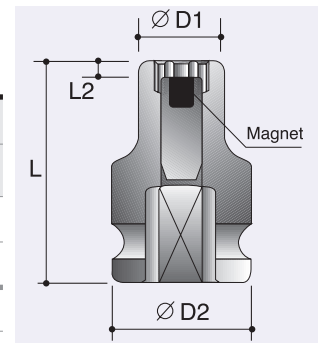

Impact Sockets

6-Point Sockets

With Magnetic

□ 1/2" Dr.,

	D2	D1	L2	L			D2	D1	L2	L	
size	mm	mm	mm	mm	No.	size	mm	mm	mm	mm	No.
5/16"	25	15	3	38	6042P010	8mm	25	15	3	38	6052P008
3/8"	25	17.4	4	38	6042P012	9mm	25	16	4	38	6052P009
7/16"	25	19	5	38	6042P014	10mm	25	17.5	4	38	6052P010
1/2"	25	21	5	38	6042P016	11mm	25	18.7	5	38	6052P011
9/16"	25	23	6	38	6042P018	12mm	25	20	5	38	6052P012
5/8"	30	25	6	38	6042P020	13mm	25	21	5	38	6052P013
11/16"	30	27	6	38	6042P022	14mm	25	22.5	6	38	6052P014
3/4"	30	29	7	38	6042P024	15mm	30	23.7	6	38	6052P015
13/16"	30	31	8	38	6042P026	16mm	30	25	6	38	6052P016
7/8"	30	33	8	38	6042P028	17mm	30	26.5	6	38	6052P017
15/16"	30	35	10	45	6042P030	18mm	30	27.5	7	38	6052P018
1"	30	37	10	45	6042P100	19mm	30	29	7	38	6052P019
						20mm	30	30	7	38	6052P020
						21mm	30	31	8	38	6052P021
						22mm	30	32.5	8	38	6052P022
						24mm	30	35	10	45	6052P024

6-Point Sockets