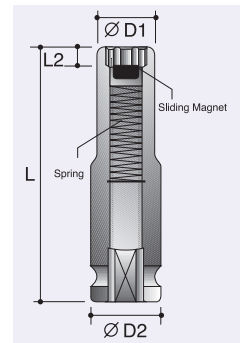

Impact Sockets

External Torx Sockets

With Magnetic

1/4" Dr.,

size	D2 mm	D1 mm	L1 mm	L mm	No.
E6	13	9	4	25	6330N006
E8	13	10.5	5	25	6330N008
E10	13	12.5	5	25	6330N010
E11	13	13	5	25	6330N011
E12	14.5	14.5	6	25	6330N012

3/8" Dr.,

size	D2 mm	D1 mm	L1 mm	L mm	No.
E8	19	11.5	5	32	6331N008
E10	19	13.5	5	32	6331N010
E11	19	14	5	32	6331N011
E12	19	15.5	6	32	6331N012
E14	19	17.5	8	32	6331N014
E16	19	19	9	32	6331N016
E18	21	21	9	32	6331N018

1/2" Dr.,

size	D2 mm	D1 mm	L1 mm	L mm	No.
E10	25	14.5	5	38	6332N010
E11	25	15	5	38	6332N011
E12	25	16	6	38	6332N012
E14	25	18	8	38	6332N014
E16	25	20	9	38	6332N016
E18	25	22	10	38	6332N018
E20	30	25	10	38	6332N020
E22	30	27	10	45	6332N022
E24	30	29	11	45	6332N024

3/4" Dr.,

size	D2 mm	D1 mm	L1 mm	L mm	No.
E18	44	25	12.5	56	6334N018
E20	44	27	14	56	6334N020
E22	44	30	15	56	6334N022
E24	44	33	16.5	56	6334N024
E26	44	36	17.5	56	6334N026
E28	44	39	24	56	6334N028
E30	44	42	24	56	6334N030
E32	44	44	24	56	6334N032

External Torx Sockets - Deep

With Slide Magnetic

1/4" Dr.,

size	D2 mm	D1 mm	L1 mm	L mm	No.
E8	13	10.5	6	50	6330L008
E10	13	12.5	7.5	50	6330L010
E11	13	13	8	50	6330L011
E12	14.5	14.5	8.5	50	6330L012

3/8" Dr.,

size	D2 mm	D1 mm	L1 mm	L mm	No.
E8	19	11.5	6	63	6331L008
E10	19	13.5	7.5	63	6331L010
E11	19	14	8	63	6331L011
E12	19	15.5	8.5	63	6331L012
E14	19	17.5	10.5	65	6331L014
E16	19	19	11.5	65	6331L016
E18	21	21	13.5	65	6331L018

1/2" Dr.,

size	D2 mm	D1 mm	L1 mm	L mm	No.
E10	25	14.5	7.5	78	6332L010
E11	25	15	8	78	6332L011
E12	25	16	8.5	78	6332L012
E14	25	18	10	78	6332L014
E16	25	20	11	78	6332L016
E18	25	22	12.5	78	6332L018
E20	30	25	14	78	6332L020
E22	30	27	15	78	6332L022
E24	30	29	16.5	78	6332L024

Torx® is a trademark of Textron