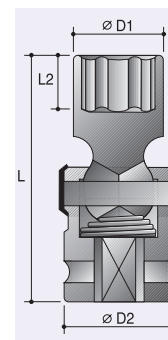

6-Point Universal Sockets

1/4" Dr.,

size	D2 mm	D1 mm	L2 mm	L mm	Order No.
1/4"	15	10.3	6	43	62400008
5/16"	15	12.5	8	43	62400010
3/8"	15	15	8	43	62400012
7/16"	15	16.5	8	43	62400014
1/2"	16	18.8	8	48	62400016
9/16"	16	19.8	8	48	62400018
5mm	15	8.8	5	43	62500050
5.5mm	15	9.5	6	43	62500055
6mm	15	10	6	43	62500060
7mm	15	11.5	8	43	62500070
8mm	15	12.5	8	43	62500080
9mm	15	14	8	43	62500090
10mm	15	15	8	43	62500100
11mm	15	16.5	8	43	62500110
12mm	16	16.8	8	48	62500120
13mm	16	18.8	8	48	62500130
14mm	16	19.8	8	48	62500140
15mm	16	20.8	8	48	62500150