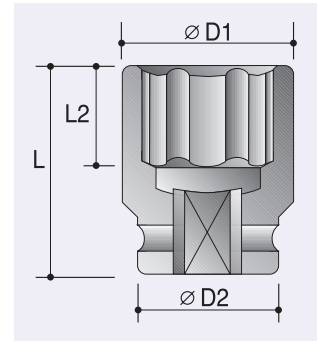

Impact Sockets

12-Point Sockets

1-1/2" Dr.,

size	D2	D1	L2	L	No.	size	D2	D1	L2	L	No.
mm	mm	mm	mm	mm		mm	mm	mm	mm	mm	
30mm	86	56	21	78	65866030	68mm	86	104	46	105	65865068
32mm	86	58	22	78	65866032	70mm	86	106	46	105	65865070
33mm	86	60	22	78	65866033	72mm	86	108	49	108	65865072
34mm	86	61	22	78	65866034	73mm	86	110	49	108	65865073
35mm	86	64	22	78	65866035	75mm	86	112	49	108	65865075
36mm	86	64	24	78	65866036	76mm	86	113	49	108	65865076
37mm	86	65	24	78	65866037	77mm	86	114	49	108	65865077
38mm	86	66	26	80	65866038	78mm	86	115	53	115	65865078
40mm	86	68	28	80	65866040	80mm	86	119	53	115	65865080
41mm	86	70	28	80	65866041	85mm	86	125	56	118	65865085
42mm	86	71	28	82	65866042	88mm	86	128	56	118	65865088
43mm	86	73	28	82	65866043	90mm	86	131	59	123	65865090
45mm	86	75	30	84	65866045	95mm	95	137	61	123	65865095
46mm	86	76	30	84	65866046	100mm	95	144	65	130	65865100
47mm	86	77	32	87	65866047	105mm	95	154	68	130	65865105
48mm	86	79	32	87	65866048	110mm	95	157	72	135	65865110
49mm	86	80	32	87	65866049	115mm	95	164	77	140	65865115
50mm	86	81	32	87	65866050	120mm	95	167	77	140	65865120
52mm	86	83	34	87	65866052	125mm	127	174	77	140	65865125
54mm	86	86	37	90	65865054	130mm	127	184	80	145	65865130
55mm	86	87	37	90	65865055	135mm	127	194	85	150	65865135
56mm	86	88	37	92	65865056	140mm	127	197	90	160	65865140
57mm	86	90	39	95	65865057	145mm	127	204	90	160	65865145
58mm	86	92	39	95	65865058	150mm	127	207	90	165	65865150
59mm	86	93	39	95	65865059	155mm	127	214	90	165	65865155
60mm	86	94	39	95	65865060	160mm	127	224	90	170	65865160
61mm	86	95	42	100	65865061	165mm	127	227	95	175	65865165
62mm	86	96	42	100	65865062	170mm	127	234	95	180	65865170
63mm	86	97	42	100	65865063	175mm	127	244	100	185	65865175
65mm	86	100	42	100	65865065