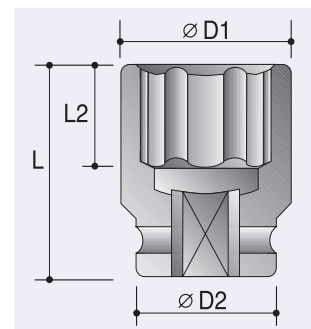

6-Point Sockets - Deep

1-1/2" Dr.,

size	D2	D1	L2	L	No.	size	D2	D1	L2	L	No.
mm	mm	mm	mm	mm		mm	mm	mm	mm	mm	
1-3/8"	86	64	22	115	60462112	3-1/16"	86	115	53	170	60460302
1-7/16"	86	64	24	115	60462114	3-1/8"	86	118	53	170	60460304
1-1/2"	86	66	26	115	60462116	3-3/16"	86	120	53	170	60462306
1-9/16"	86	68	28	115	60462118	3-1/4"	86	122	53	170	60462308
1-5/8"	86	70	28	115	60462120	3-5/16"	86	124	56	170	60462310
1-11/16"	86	73	28	115	60462122	3-3/8"	86	126	56	170	60462312
1-3/4"	86	75	30	115	60462124	3-7/16"	86	128	56	170	60462314
1-13/16"	86	76	30	115	60462126	3-1/2"	86	129	59	170	60462316
1-7/8"	86	78	32	115	60462128	3-9/16"	86	131	59	170	60462318
1-15/16"	86	80	32	115	60462130	3-5/8"	86	133	59	170	60462320
2"	86	82	34	135	60462200	3-11/16"	86	135	61	170	60462322
2-1/16"	86	83	34	140	60462202	3-3/4"	95	137	61	180	60462324
2-1/8"	86	86	37	140	60462204	3-13/16"	95	137	65	180	60462326
2-3/16"	86	88	37	140	60462206	3-7/8"	95	144	65	180	60462328
2-1/4"	86	90	39	150	60462208	3-15/16"	95	144	65	190	60462330
2-5/16"	86	93	39	150	60462210	4"	95	147	65	190	60462400
2-3/8"	86	94	39	150	60462212	4-1/16"	95	147	68	190	60462402
2-7/16"	86	96	42	150	60462214	4-1/8"	95	154	68	190	60462404
2-1/2"	86	98	42	150	60462216	4-3/16"	95	154	68	190	60462406
2-9/16"	86	100	42	150	60462218	4-1/4"	95	154	72	190	60462408
2-5/8"	86	102	46	150	60462220	4-5/16"	95	157	72	200	60462410
2-11/16"	86	104	46	150	60462222	4-3/8"	95	157	72	200	60462412
2-3/4"	86	106	46	160	60462224	4-7/16"	95	157	72	200	60462414
2-13/16"	86	108	49	160	60462226	4-1/2"	95	164	77	210	60462416
2-7/8"	86	110	49	160	60462228	4-5/8"	95	164	77	210	60462420
2-15/16"	86	112	49	170	60462230	4-3/4"	95	167	77	210	60462424
3"	86	113	49	170	60462300