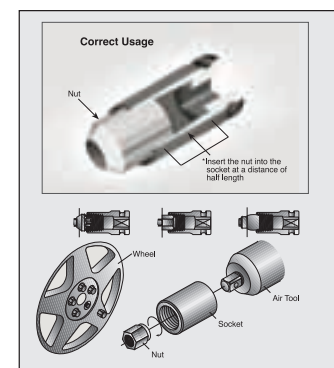

Deep

Thin Wall Deep

1/2" Dr.,

	D2	D1	L2	L			D2	D1	L2	L	
size	mm	mm	mm	mm	No.	size	mm	mm	mm	mm	No.
13.5mm	25	22	21	55	69782500	17mm	25	21.6	25	55	69782206
15.5mm	25	22.5	21	55	69782504	18.5mm	25	23.7	25	55	69782209
17mm	25	23	21	55	69782507	20mm	25	25.5	25	55	69782212
17.5mm	25	23	21	55	69782508	21.5mm	30	27	25	55	69782215
18.5mm	25	25	21	55	69782510	23mm	30	28	25	55	69782218
19mm	25	25	21	55	69782511	24.5mm	30	30	25	55	69782221
20mm	25	26	21	55	69782513	26mm	30	30	25	55	69782224
20.5mm	30	27	21	55	69782514	27.5mm	30	33	25	55	69782227
21.5mm	30	28	21	55	69782516						
22.2mm	30	29	21	55	69782518						
22.5mm	30	29	21	55	69782519						
23mm	30	30	21	55	69782520						
24mm	30	30	21	55	69782522						
24.5mm	30	30.5	21	55	69782523						
25.5mm	30	31	21	55	69782525						
26mm	30	32	21	55	69782526						
27.5mm	30	34	21	55	69782529						
29.5mm	30	36	21	55	69782533						
31.5mm	30	38	21	55	69782537						

Deep