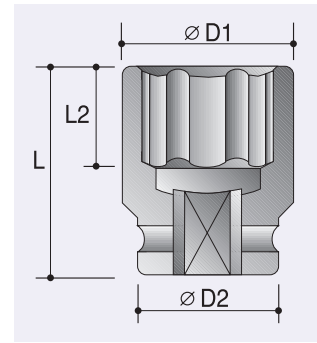

6-Point Sockets - Thin Wall

□ 3/4" Dr.,

	D2	D1	L2	L	
size	mm	mm	mm	mm	No.
3/4"	35	28.6	13	50	6104C024
13/16"	35	31.8	15	52	6104C026
7/8"	35	33.3	15	52	6104C028
15/16"	35	34.9	16	52	6104C030
1"	36.5	36.5	16	52	6104C100
1-1/16"	38	38.1	19	52	6104C102
1-1/8"	41.3	41.3	21	52	6104C104
1-3/16"	41.3	41.3	21	52	6104C106
1-1/4"	44.5	44.5	22	52	6104C108
1-5/16"	44.5	47.6	22	56	6104C110

6-Point Sockets - Thin Wall

6-Point Sockets - Thin Wall Deep

□ 3/4" Dr.,

	D2	D1	L2	L	
size	mm	mm	mm	mm	No.
1-1/4"	44	46.5	32	95	61041108
1-5/16"	44	47.5	34	95	61041110
1-3/8"	44	51	35	95	61041112
1-1/2"	44	54	38	95	61041116
1-5/8"	44	57	38	95	61041120
1-1/16"	43	40	43	108	61042102
1-1/8"	43	42	43	108	61042104
1-1/4"	45	45	43	108	61042108
17mm	44	25.5	17	95	61141017
19mm	44	28.5	19	95	61141019
22mm	44	33.5	22	95	61141022
24mm	44	36.5	24	95	61141024
27mm	44	40.5	27	95	61141027
30mm	44	43.5	30	95	61141030
32mm	44	46.5	32	95	61141032
33mm	44	47.5	33	95	61141033
35mm	44	51	35	95	61141035
36mm	44	52	36	95	61141036
38mm	44	54	38	95	61141038
41mm	44	57	38	95	61141041
27mm	43	40	43	108	61142027
32mm	45	45	43	108	61142032
36mm	45	51	43	108	61142036
41mm	45	54.5	43	108	61142041