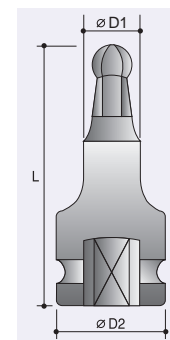

Ball Hex Drivers

3/4" Dr.,

size	D2	D1	L	No.	size	D2	D1	L	No.
mm	mm	mm	mm		mm	mm	mm	mm	
10mm	44	20	150	6484N210	3/8"	44	20	150	6484G212
11mm	44	20	150	6484N211	7/16"	44	20	150	6484G214
12mm	44	20	150	6484N212	1/2"	44	20	150	6484G216
13mm	44	20	150	6484N213	9/16"	44	20	150	6484G218
14mm	44	20	150	6484N214	5/8"	44	20	150	6484G220
15mm	44	20	150	6484N215	11/16"	44	26	150	6484G222
16mm	44	20	150	6484N216	3/4"	44	26	150	6484G224
17mm	44	26	150	6484N217	13/16"	44	26	150	6484G226
18mm	44	26	150	6484N218	7/8"	44	26	150	6484G228
19mm	44	26	150	6484N219	15/16"	44	30	150	6484G230
20mm	44	26	150	6484N220	1"	44	33.5	150	6484G300
21mm	44	26	150	6484N221	1-1/16"	44	33.5	150	6484G302
22mm	44	26	150	6484N222	1-1/8"	44	34	150	6484G304
23mm	44	30	150	6484N223	1-3/16"	44	35	150	6484G306
24mm	44	30	150	6484N224	1-1/4"	44	40	150	6484G308
26mm	44	33.5	150	6484N226	1-5/16"	44	41.5	150	6484G310
27mm	44	33.5	150	6484N227	1-3/8"	44	42	150	6484G312
28mm	44	34	150	6484N228	1-7/16"	44	42	150	6484G314
29mm	44	35	150	6484N229	1-1/2"	44	44	150	6484G316
30mm	44	35	150	6484N230					
32mm	44	40	150	6484N232					
33mm	44	41.5	150	6484N233					
34mm	44	42	150	6484N234					
35mm	44	42	150	6484N235					
36mm	44	42	150	6484N236					
38mm	44	44	150	6484N238					