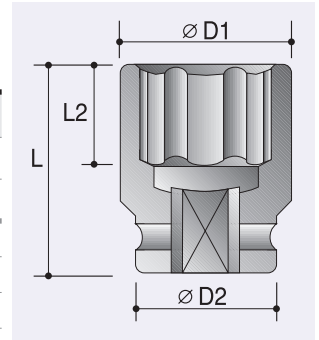

12-Point Sockets - Thin Wall

1/2" Dr.,

	D2	D1	L2	L			D2	D1	L2	L	
size	mm	mm	mm	mm	No.	size	mm	mm	mm	mm	No.
5/16"	25	13	6	38	65E20010	8mm	25	13	6	38	65E25008
3/8"	25	15	6	38	65E20012	9mm	25	14.5	6	38	65E25009
7/16"	25	17	8	38	65E20014	10mm	25	15.5	7	38	65E25010
1/2"	25	18.7	9	38	65E20016	11mm	25	16.7	8	38	65E25011
9/16"	25	21	11	38	65E20018	12mm	25	18	9	38	65E25012
5/8"	28	23	11	38	65E20020	13mm	25	19.2	9	38	65E25013
11/16"	30	24.5	11	38	65E20022	14mm	25	21	11	38	65E25014
3/4"	30	26	13	40	65E20024	15mm	30	21.7	11	38	65E25015
13/16"	30	28	15	40	65E20026	16mm	30	23	11	38	65E25016
7/8"	30	30	15	40	65E20028	17mm	30	24	11	38	65E25017
15/16"	30	32	18	45	65E20030	18mm	30	25	13	40	65E25018
1"	30	34	18	45	65E20100	19mm	30	26	13	40	65E25019
1-1/16"	30	36	19	50	65E20102	21mm	30	28	15	40	65E25021
1-1/8"	30	38	19	50	65E20104	22mm	30	29.5	15	40	65E25022
1-3/16"	30	40	21	50	65E20106	23mm	30	30.5	15	40	65E25023
1-1/4"	30	42	22	50	65E20108	24mm	30	32	18	45	65E25024
						26mm	30	35	18	50	65E25026
						27mm	30	36	19	50	65E25027
						30mm	30	40	21	50	65E25030
						32mm	30	42	22	50	65E25032
						33mm	30	44.5	22	50	65E25033

12-Point Sockets - Thin Wall

12-Point Sockets - Thin Wall Deep

1/2" Dr.,

	D2	D1	L2	L			D2	D1	L2	L	
size	mm	mm	mm	mm	No.	size	mm	mm	mm	mm	No.
5/16"	25	13	6	83	65E22010	8mm	25	13	6	83	65E27008
3/8"	25	15	6	83	65E22012	9mm	25	14.5	6	83	65E27009
7/16"	25	17	8	83	65E22014	10mm	25	15.5	7	83	65E27010
1/2"	25	18.7	9	83	65E22016	11mm	25	16.7	8	83	65E27011
9/16"	25	21	11	83	65E22018	12mm	25	18	9	83	65E27012
5/8"	28	23	11	83	65E22020	13mm	25	19.2	9	83	65E27013
11/16"	30	24.5	11	83	65E22022	14mm	25	21	11	83	65E27014
3/4"	30	26	13	83	65E22024	15mm	30	21.7	11	83	65E27015
13/16"	30	28	15	83	65E22026	16mm	30	23	11	83	65E27016
7/8"	30	30	15	90	65E22028	17mm	30	24	11	83	65E27017
15/16"	30	32	18	90	65E22030	18mm	30	25	13	83	65E27018
1"	30	34	18	90	65E22100	19mm	30	26	13	83	65E27019
1-1/16"	30	36	19	90	65E22102	21mm	30	28	15	83	65E27021
1-1/8"	30	38	19	90	65E22104	22mm	30	29.5	15	90	65E27022
1-3/16"	30	40	21	90	65E22106	23mm	30	30.5	15	90	65E27023
1-1/4"	30	42	22	90	65E22108	24mm	30	32	18	90	65E27024
						26mm	30	35	18	90	65E27026
						27mm	30	36	19	90	65E27027
						30mm	30	40	21	90	65E27030
						32mm	30	42	22	90	65E27032
						33mm	30	44.5	22	90	65E27033