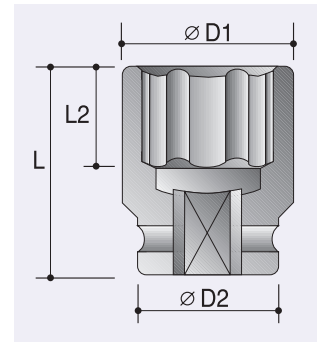

Surface Drive Impact Sockets

6-Point Sockets

6-Point Sockets - Deep

□ 1/2" Dr.,											
	D2	D1	L2	L	No.		D2	D1	L2	L	No.
size	mm	mm	mm	mm		size	mm	mm	mm	mm	
3/8"	25	17	12	38	63420012	3/8"	25	17	14	83	63422012
7/16"	25	18.7	12	38	63420014	7/16"	25	18.7	14	83	63422014
1/2"	25	21	12	38	63420016	1/2"	25	21	14	83	63422016
9/16"	25	23	12	38	63420018	9/16"	25	23	17	83	63422018
5/8"	30	25	12	38	63420020	5/8"	30	25	17	83	63422020
11/16"	30	27	13	38	63420022	11/16"	30	27	17	83	63422022
3/4"	30	28.7	13	38	63420024	3/4"	30	28.7	19	83	63422024
13/16"	30	30	13	38	63420026	13/16"	30	30	24	83	63422026
7/8"	30	32	13	38	63420028	7/8"	30	32	24	90	63422028
15/16"	30	35	20	45	63420030	15/16"	30	35	24	90	63422030
1"	30	38	22	50	63420100	1"	30	38	24	90	63422100
1-1/16"	30	38.7	22	50	63420102	1-1/16"	30	38.7	24	90	63422102
1-1/8"	30	40	22	50	63420104	1-1/8"	30	40	24	90	63422104
1-3/16"	30	42	22	50	63420106	1-3/16"	30	42	24	90	63422106
1-1/4"	30	44	22	50	63420108	1-1/4"	30	44	24	90	63422108
10mm	25	17.5	12	38	63425010	10mm	25	17.5	14	83	63427010
11mm	25	18.7	12	38	63425011	11mm	25	18.7	14	83	63427011
12mm	25	20	12	38	63425012	12mm	25	20	14	83	63427012
13mm	25	21	12	38	63425013	13mm	25	21	14	83	63427013
14mm	25	22.5	12	38	63425014	14mm	25	22.5	17	83	63427014
15mm	30	23.7	12	38	63425015	15mm	30	23.7	17	83	63427015
16mm	30	25	12	38	63425016	16mm	30	25	17	83	63427016
17mm	30	26	13	38	63425017	17mm	30	26	17	83	63427017
18mm	30	27.5	13	38	63425018	18mm	30	27.5	17	83	63427018
19mm	30	28.7	13	38	63425019	19mm	30	28.7	19	83	63427019
20mm	30	30	13	38	63425020	20mm	30	30	19	83	63427020
21mm	30	30	13	38	63425021	21mm	30	30	24	83	63427021
22mm	30	32	13	38	63425022	22mm	30	32	24	90	63427022
23mm	30	32	13	38	63425023	23mm	30	32	24	90	63427023
24mm	30	35	20	45	63425024	24mm	30	35	24	90	63427024
26mm	30	38	22	50	63425026	26mm	30	38	24	90	63427026
27mm	30	38.7	22	50	63425027	27mm	30	38.7	24	90	63427027
29mm	30	40	22	50	63425029	29mm	30	40	24	90	63427029
30mm	30	42	22	50	63425030	30mm	30	42	24	90	63427030
32mm	30	44	22	50	63425032	32mm	30	44	24	90	63427032