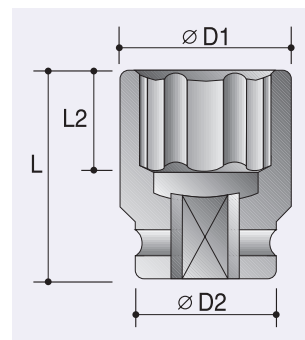

8-Point - Double Square Sockets

1/2" Sq. Dr., 8-Point - Double Square Sockets
3/4" Sq. Dr., 8-Point - Double Square Sockets
1" Sq. Dr., 8-Point - Double Square Sockets

Impact Sockets

8-Point Sockets - Double Square

1/2" Dr.,

	D2	D1	L2	Standard Length		Deep Length	
size	mm	mm	mm	mm	No.	mm	No.
3/8"	22	19	6	38	6362A012	83	6362C012
7/16"	24	21	8	38	6362A014	83	6362C014
1/2"	24	24	9	38	6362A016	83	6362C016
9/16"	26	26	11	38	6362A018	83	6362C018
5/8"	28	28	11	38	6362A020	83	6362C020
11/16"	30	30	11	38	6362A022	83	6362C022
3/4"	34	34	13	40	6362A024	83	6362C024
13/16"	36	36	15	40	6362A026	83	6362C026
7/8"	38	38	15	40	6362A028	90	6362C028
15/16"	38	42	18	45	6362A030	90	6362C030
1"	38	44	18	45	6362A100	90	6362C100
1-1/16"	46.5	46.5	19	50	6362A102	90	6362C102
1-1/8"	49	49	19	50	6362A104	90	6362C104
1-3/16"	51	51	21	50	6362A106	90	6362C106
1-1/4"	54	54	22	50	6362A108	90	6362C108
10mm	22	20	7	38	6362R010	83	6362T010
11mm	24	21	8	38	6362R011	83	6362T011
12mm	24	24	9	38	6362R012	83	6362T012
13mm	25	25	9	38	6362R013	83	6362T013
14mm	26	26	11	38	6362R014	83	6362T014
15mm	28	28	11	38	6362R015	83	6362T015
16mm	28	28	11	38	6362R016	83	6362T016
17mm	30	30	11	38	6362R017	83	6362T017
18mm	32	32	13	40	6362R018	83	6362T018
19mm	34	34	13	40	6362R019	83	6362T019
20mm	36	35	13	40	6362R020	83	6362T020
21mm	36	36	15	40	6362R021	83	6362T021
22mm	38	38	15	40	6362R022	90	6362T022
23mm	38	40	15	40	6362R023	90	6362T023
24mm	38	42	18	45	6362R024	90	6362T024
25mm	38	44	18	45	6362R025	90	6362T025
26mm	38	45	18	50	6362R026	90	6362T026
27mm	46.5	46.5	19	50	6362R027	90	6362T027
28mm	49	49	19	50	6362R028	90	6362T028
29mm	50	50	19	50	6362R029	90	6362T029
30mm	51	51	21	50	6362R030	90	6362T030
31mm	52	52	21	50	6362R031	90	6362T031
32mm	54	54	22	50	6362R032	90	6362T032