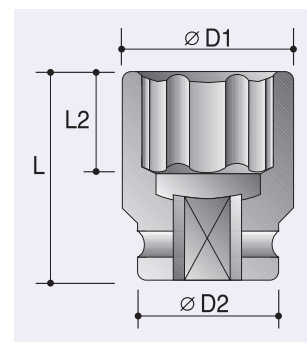

Impact Sockets

12-Point Sockets - Deep

1" Dr.,

	D2	D1	L2	L			D2	D1	L2	Std. L	
size	mm	mm	mm	mm	No.	size	mm	mm	mm	mm	No.
16mm	54	32	16	100	65857016	46mm	58	70	38	100	65857046
17mm	54	34	17	100	65857017	47mm	58	71.5	38	100	65857047
18mm	54	35	18	100	65857018	48mm	58	72.5	38	100	65857048
19mm	54	36	19	100	65857019	50mm	62	75	38	100	65857050
20mm	54	37	20	100	65857020	51mm	62	76	40	100	65857051
21mm	54	38	21	100	65857021	52mm	62	77	40	100	65857052
22mm	54	40	22	100	65857022	53mm	62	78	40	100	65857053
23mm	54	41	23	100	65857023	54mm	62	80	40	100	65857054
24mm	54	42	24	100	65857024	55mm	62	81	40	100	65857055
25mm	54	43	25	100	65857025	56mm	62	82	40	105	65857056
26mm	54	44.5	26	100	65857026	57mm	62	84	40	105	65857057
27mm	54	46	27	100	65857027	58mm	62	85	40	105	65857058
28mm	54	47	28	100	65857028	60mm	62	87	42	120	65857060
29mm	54	48	29	100	65857029	62mm	62	89	42	120	65857062
30mm	54	50	30	100	65857030	63mm	62	90	42	120	65857063
31mm	54	51	31	100	65857031	65mm	62	93	42	125	65857065
32mm	54	52	32	100	65857032	67mm	62	96	42	125	65857067
33mm	54	53	33	100	65857033	70mm	62	100	42	125	65857070
34mm	54	55	34	100	65857034	75mm	86	106	45	135	65857075
35mm	54	56	35	100	65857035	76mm	86	107	48	135	65857076
36mm	54	57	36	100	65857036	77mm	86	109	48	135	65857077
37mm	54	59	37	100	65857037	78mm	86	110	48	135	65857078
38mm	54	60	38	100	65857038	80mm	86	112	48	135	65857080
39mm	54	61	38	100	65857039	85mm	86	118	52	140	65857085
40mm	54	62	38	100	65857040	90mm	86	125	52	140	65857090
41mm	54	63	38	100	65857041	95mm	86	131	52	140	65857095
42mm	54	65	38	100	65857042	100mm	86	137	58	140	65857100
43mm	54	66	38	100	65857043	105mm	95	143	58	155	65857105
44mm	54	67	38	100	65857044	110mm	95	149	60	155	65857110
45mm	54	68	38	100	65857045	115mm	95	155	62	155	65857115