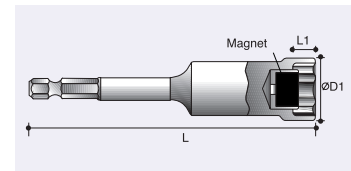

6.3mm - 1/4" Hex Drive

6-Point Sockets - With Magnetic

	D1	L1	L		L		L		L		L		L	
size	mm	mm	mm	No.	mm	No.	mm	No.	mm	No.	mm	No.	mm	No.
1/8"	6	3.5	55	697B0A04	75	697B0B04	100	697B0C04	125	697B1D04	150	697B0E04	200	697B0F04
5/32"	7	3.5	55	697B0A05	75	697B0B05	100	697B0C05	125	697B1D05	150	697B0E05	200	697B0F05
3/16"	8	4.5	55	697B0A06	75	697B0B06	100	697B0C06	125	697B1D06	150	697B0E06	200	697B0F06
7/32"	9	4.5	55	697B0A07	75	697B0B07	100	697B0C07	125	697B1D07	150	697B0E07	200	697B0F07
1/4"	10	4.5	55	697B0A08	75	697B0B08	100	697B0C08	125	697B1D08	150	697B0E08	200	697B0F08
9/32"	11	4.5	55	697B0A09	75	697B0B09	100	697B0C09	125	697B1D09	150	697B0E09	200	697B0F09
5/16"	12	4.5	55	697B0A10	75	697B0B10	100	697B0C10	125	697B1D10	150	697B0E10	200	697B0F10
11/32"	13	4.5	55	697B0A11	75	697B0B11	100	697B0C11	125	697B1D11	150	697B0E11	200	697B0F11
3/8"	14	5.5	55	697B0A12	75	697B0B12	100	697B0C12	125	697B1D12	150	697B0E12	200	697B0F12
7/16"	16	5.5	55	697B0A14	75	697B0B14	100	697B0C14	125	697B1D14	150	697B0E14	200	697B0F14
1/2"	18	5.5	55	697B0A16	75	697B0B16	100	697B0C16	125	697B1D16	150	697B0E16	200	697B0F16
9/16"	20	5.5	55	697B0A18	75	697B0B18	100	697B0C18	125	697B1D18	150	697B0E18	200	697B0F18
3mm	6	3.5	55	697B0M03	75	697B0N03	100	697B0P03	125	697B0X03	150	697B0Q03	200	697B0R03
4mm	7	3.5	55	697B0M04	75	697B0N04	100	697B0P04	125	697B0X04	150	697B0Q04	200	697B0R04
4.5mm	7.5	4.5	55	697B0M45	75	697B0N45	100	697B0P45	125	697B0X45	150	697B0Q45	200	697B0R45
5mm	8	4.5	55	697B0M05	75	697B0N05	100	697B0P05	125	697B0X05	150	697B0Q05	200	697B0R05
5.5mm	9	4.5	55	697B0M55	75	697B0N55	100	697B0P55	125	697B0X55	150	697B0Q55	200	697B0R55
6mm	10	4.5	55	697B0M06	75	697B0N06	100	697B0P06	125	697B0X06	150	697B0Q06	200	697B0R06
7mm	11	4.5	55	697B0M07	75	697B0N07	100	697B0P07	125	697B0X07	150	697B0Q07	200	697B0R07
8mm	12	4.5	55	697B0M08	75	697B0N08	100	697B0P08	125	697B0X08	150	697B0Q08	200	697B0R08
9mm	13	4.5	55	697B0M09	75	697B0N09	100	697B0P09	125	697B0X09	150	697B0Q09	200	697B0R09
10mm	14	5.5	55	697B0M10	75	697B0N10	100	697B0P10	125	697B0X10	150	697B0Q10	200	697B0R10
11mm	16	5.5	55	697B0M11	75	697B0N11	100	697B0P11	125	697B0X11	150	697B0Q11	200	697B0R11
12mm	17	5.5	55	697B0M12	75	697B0N12	100	697B0P12	125	697B0X12	150	697B0Q12	200	697B0R12
13mm	18	5.5	55	697B0M13	75	697B0N13	100	697B0P13	125	697B0X13	150	697B0Q13	200	697B0R13
14mm	19	5.5	55	697B0M14	75	697B0N14	100	697B0P14	125	697B0X14	150	697B0Q14	200	697B0R14
15mm	20	7	55	697B0M15	75	697B0N15	100	697B0P15	125	697B0X15	150	697B0Q15	200	697B0R15
17mm	23	7	55	697B0M17	75	697B0N17	100	697B0P17	125	697B0X17	150	697B0Q17	200	697B0R17