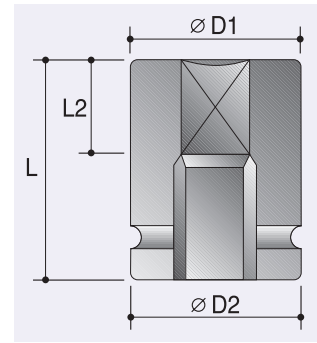

Impact Sockets

4-Point Sockets

1" Dr.,					
	D2	D1	L2	L	
size	mm	mm	mm	mm	No.
13/16"	52	52	24	57	63050026
13/16"	57	48	24	68	6305G026
13/16"	54	46	28	95	6305F026
15/16"	52	52	24	57	63050030
17mm	52	52	24	57	63055017
19mm	52	52	24	57	63055019
20mm	52	52	24	57	63055020
21mm	52	52	24	57	63055021
17mm	52	40	30	100	6315L017
19mm	52	43	30	100	6315L019
21mm	52	44	30	100	6315L021
22mm	52	44	30	100	6315L022
13/16"	52	44	24	57	63150026
1"	54	52	30	60	63150100
17mm	52	40	24	57	63155017
18mm	52	42	24	57	63155018
19mm	52	43	24	57	63155019
20mm	52	44	24	57	63155020
21mm	52	44	24	57	63155021
22mm	52	44	24	57	63155022
23mm	54	48	27	60	63155023
24mm	54	50	27	60	63155024
27mm	54	53	27	60	63155027
30mm	54	60	27	60	63155030
32mm	54	63	37	70	63155032
36mm	54	68	37	70	63155036
41mm	54	75	39	75	63155041
17mm	52	40	16	76	63256170
17.5mm	52	40	16	76	63256175
19mm	52	43	16	76	63256190
19.5mm	52	43	16	76	63256195
20mm	52	44	16	76	63256200
21mm	52	44	16	76	63256210
21.5mm	52	44	16	76	63256215