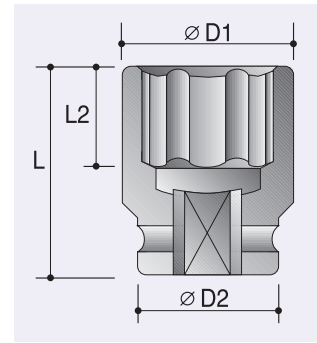

Impact Sockets

6-Point Sockets

○ 2-1/2" Dr.,

	D2	D1	L2	L			D2	D1	L2	L	
size	mm	mm	mm	mm	No.	size	mm	mm	mm	mm	No.
2"	127	87	32	120	60481200	4-7/8"	127	184	72	175	60481428
2-1/16"	127	89	32	120	60481202	5"	127	184	72	175	60481500
2-1/8"	127	91	32	120	60481204	5-1/8"	152	187	72	175	60481504
2-3/16"	127	93	35	120	60481206	5-1/4"	152	194	72	175	60481508
2-1/4"	127	95	35	125	60481208	5-3/8"	152	197	77	180	60481512
2-5/16"	127	97	37	125	60481210	5-1/2"	152	204	77	180	60481516
2-3/8"	127	99	37	125	60481212	5-5/8"	152	207	83	185	60481520
2-7/16"	127	101	37	125	60481214	5-3/4"	152	214	83	185	60481524
2-1/2"	127	103	37	125	60481216	5-7/8"	152	214	83	185	60481528
2-9/16"	127	105	40	130	60481218	6"	152	217	83	185	60481600
2-5/8"	127	107	40	130	60481220	6-1/8"	152	224	90	190	60481604
2-11/16"	127	108	40	130	60481222	6-1/4"	152	227	90	190	60481608
2-3/4"	127	110	40	130	60481224	6-3/8"	152	234	95	195	60481612
2-13/16"	127	113	42	130	60481226	6-1/2"	152	234	95	195	60481616
2-7/8"	127	115	42	130	60481228	6-5/8"	152	237	95	195	60481620
2-15/16"	127	118	42	140	60481230	6-3/4"	152	244	95	195	60481624
3"	127	120	45	140	60481300	6-7/8"	152	247	100	200	60481628
3-1/8"	127	124	45	140	60481304	7"	152	254	100	200	60481700
3-1/4"	127	127	45	140	60481308	7-1/8"	152	254	105	210	60481704
3-3/8"	127	131	52	140	60481312	7-1/2"	152	264	105	210	60481716
3-7/16"	127	133	52	140	60481314	7-5/8"	152	267	105	210	60481720
3-1/2"	127	135	52	140	60481316	7-7/8"	152	274	110	220	60481728
3-5/8"	127	139	52	145	60481320	8"	152	277	110	220	60481800
3-3/4"	127	143	52	145	60481324	8-1/4"	152	284	110	220	60481808
3-7/8"	127	147	58	150	60481328	8-5/16"	175	287	115	230	60481810
4"	127	151	58	150	60481400	8-3/8"	175	287	115	230	60481812
4-1/8"	127	155	58	155	60481404	8-1/2"	175	294	120	240	60481816
4-1/4"	127	159	60	160	60481408	8-5/8"	175	297	120	240	60481820
4-3/8"	127	163	62	165	60481412	8-3/4"	175	304	125	250	60481824
4-1/2"	127	167	62	165	60481416	8-7/8"	175	307	125	250	60481828
4-5/8"	127	172	67	170	60481420	9"	175	314	130	260	60481900
4-3/4"	127	176	67	170	60481424