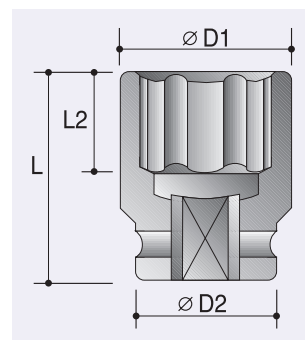

Impact Sockets

12-Point Sockets - Deep

1-1/2" Dr.,

	D2	D1	L2	L			D2	D1	L2	L	
size	mm	mm	mm	mm	No.	size	mm	mm	mm	mm	No.
30mm	86	56	21	115	65867030	61mm	86	95	42	150	65867061
32mm	86	58	22	115	65867032	62mm	86	96	42	150	65867062
33mm	86	60	22	115	65867033	63mm	86	97	42	150	65867063
34mm	86	61	22	115	65867034	65mm	86	100	42	150	65867065
35mm	86	64	22	115	65867035	68mm	86	104	46	150	65867068
36mm	86	64	24	115	65867036	70mm	86	106	46	160	65867070
37mm	86	65	24	115	65867037	72mm	86	108	49	160	65867072
38mm	86	66	26	115	65867038	73mm	86	110	49	160	65867073
40mm	86	68	28	115	65867040	75mm	86	112	49	170	65867075
41mm	86	70	28	115	65867041	76mm	86	113	49	170	65867076
42mm	86	71	28	115	65867042	77mm	86	114	53	170	65867077
43mm	86	73	28	115	65867043	78mm	86	115	53	170	65867078
45mm	86	75	30	115	65867045	80mm	86	119	53	170	65867080
46mm	86	76	30	115	65867046	85mm	86	125	56	170	65867085
47mm	86	77	32	115	65867047	88mm	86	128	56	170	65867088
48mm	86	79	32	115	65867048	90mm	86	131	59	170	65867090
49mm	86	80	32	115	65867049	95mm	95	137	61	180	65867095
50mm	86	81	34	135	65867050	100mm	95	144	65	190	65867100
52mm	86	83	34	140	65867052	105mm	95	154	68	190	65867105
54mm	86	86	37	140	65867054	110mm	95	157	72	200	65867110
55mm	86	87	37	140	65867055	115mm	95	164	77	210	65867115
56mm	86	88	37	140	65867056	120mm	95	167	77	210	65867120
57mm	86	90	39	150	65867057	125mm	127	174	77	210	65867125
58mm	86	92	39	150	65867058						
59mm	86	93	39	150	65867059						
60mm	86	94	39	150	65867060