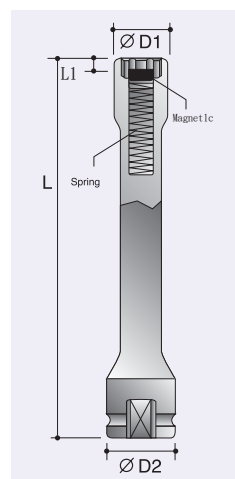

6-Point Sockets - Extended Length - With Slide Magnetic

3/8" Dr.,

	D2	D1	L2	L		L		L		L	
size	mm	mm	mm	mm	No.	mm	No.	mm	No.	mm	No.
1/4"	19	12	3	100	6041S008	150	6041T008	200	6041Q008	250	6041V008
5/16"	19	14	3	100	6041S010	150	6041T010	200	6041Q010	250	6041V010
3/8"	19	15.7	4	100	6041S012	150	6041T012	200	6041Q012	250	6041V012
7/16"	19	18	5	100	6041S014	150	6041T014	200	6041Q014	250	6041V014
1/2"	19	20	5	100	6041S016	150	6041T016	200	6041Q016	250	6041V016
9/16"	22	21.5	6	100	6041S018	150	6041T018	200	6041Q018	250	6041V018
5/8"	22	24	6	100	6041S020	150	6041T020	200	6041Q020	250	6041V020
11/16"	22	25.5	6	100	6041S022	150	6041T022	200	6041Q022	250	6041V022
3/4"	22	27.5	7	100	6041S024	150	6041T024	200	6041Q024	250	6041V024
6mm	19	11.5	3	100	6051S006	150	6051T006	200	6051Q006	250	6051V006
7mm	19	12.5	3	100	6051S007	150	6051T007	200	6051Q007	250	6051V007
8mm	19	14	3	100	6051S008	150	6051T008	200	6051Q008	250	6051V008
9mm	19	15	4	100	6051S009	150	6051T009	200	6051Q009	250	6051V009
10mm	19	16.5	4	100	6051S010	150	6051T010	200	6051Q010	250	6051V010
11mm	19	17.5	5	100	6051S011	150	6051T011	200	6051Q011	250	6051V011
12mm	19	19	5	100	6051S012	150	6051T012	200	6051Q012	250	6051V012
13mm	22	20	5	100	6051S013	150	6051T013	200	6051Q013	250	6051V013
14mm	22	21.5	6	100	6051S014	150	6051T014	200	6051Q014	250	6051V014
15mm	22	22	6	100	6051S015	150	6051T015	200	6051Q015	250	6051V015
16mm	22	24	6	100	6051S016	150	6051T016	200	6051Q016	250	6051V016
17mm	22	25	6	100	6051S017	150	6051T017	200	6051Q017	250	6051V017
18mm	22	26	7	100	6051S018	150	6051T018	200	6051Q018	250	6051V018
19mm	22	27.5	7	100	6051S019	150	6051T019	200	6051Q019	250	6051V019