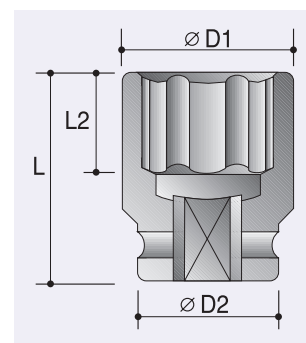

6-Point Sockets - Semi-Deep

	D2	D1	L2	L			D2	D1	L2	L	
size	mm	mm	mm	mm	No.	size	mm	mm	mm	mm	No.
14mm	38	22	19	60	60740014	26mm	38	38	20	60	60740026
17mm	38	24.5	19	60	60740017	27mm	38	39	29	60	60740027
19mm	38	27	19	60	60740019	26mm	38	38	20	85	60741026
20mm	38	28.5	19	60	60740020	27mm	38	39	52	85	60741027
21mm	38	29.5	19	60	60740021	29mm	38	42	52	85	60741029
22mm	38	30.5	19	60	60740022	30mm	38	43	52	85	60741030
23mm	38	31.5	19	60	60740023	32mm	38	44	52	85	60741032
24mm	38	33	19	60	60740024	35mm	38	50	52	85	60741035