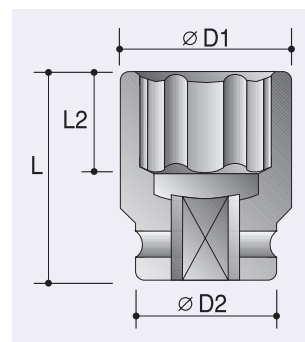

Impact Sockets

12-Point Sockets

1" Dr.,

size	D2	D1	L2	L	No.	size	D2	D1	L2	L	No.
mm	mm	mm	mm	mm		mm	mm	mm	mm	mm	
16mm	54	32	11	60	65855016	46mm	58	70	30	76	65855046
17mm	54	34	12	60	65855017	47mm	58	71.5	32	76	65855047
18mm	54	35	13	60	65855018	48mm	58	72.5	32	76	65855048
19mm	54	36	13	60	65855019	50mm	62	75	35	80	65855050
20mm	54	37	14	60	65855020	51mm	62	76	35	80	65855051
21mm	54	38	15	60	65855021	52mm	62	77	35	84	65855052
22mm	54	40	15	60	65855022	53mm	62	78	35	84	65855053
23mm	54	41	16	60	65855023	54mm	62	80	35	84	65855054
24mm	54	42	18	60	65855024	55mm	62	81	35	84	65855055
25mm	54	43	18	60	65855025	56mm	62	82	40	84	65855056
26mm	54	44.5	18	60	65855026	57mm	62	84	40	84	65855057
27mm	54	46	19	60	65855027	58mm	62	85	40	87	65855058
28mm	54	47	19	62	65855028	60mm	62	87	42	87	65855060
29mm	54	48	19	62	65855029	62mm	62	89	42	87	65855062
30mm	54	50	21	62	65855030	63mm	62	90	42	87	65855063
31mm	54	51	21	62	65855031	65mm	62	93	42	90	65855065
32mm	54	52	22	62	65855032	67mm	62	96	42	92	65855067
33mm	54	53	22	62	65855033	70mm	62	100	42	96	65855070
34mm	54	55	22	62	65855034	75mm	86	106	45	98	65855075
35mm	54	56	22	65	65855035	76mm	86	107	48	100	65855076
36mm	54	57	25	67	65855036	77mm	86	109	48	100	65855077
37mm	54	59	25	67	65855037	78mm	86	110	48	100	65855078
38mm	54	60	25	67	65855038	80mm	86	112	48	100	65855080
39mm	54	61	25	70	65855039	85mm	86	118	52	105	65855085
40mm	54	62	25	70	65855040	90mm	86	125	52	105	65855090
41mm	54	63	27	70	65855041	95mm	86	131	52	115	65855095
42mm	54	65	27	74	65855042	100mm	86	137	58	115	65855100
43mm	54	66	27	74	65855043	105mm	95	143	58	115	65855105
44mm	54	67	27	74	65855044	110mm	95	149	60	115	65855110
45mm	54	68	27	74	65855045	115mm	95	155	62	115	65855115