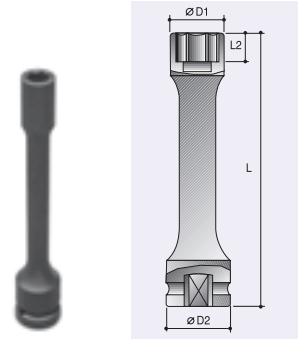

6-Point Sockets - Extended Length

1/2" Dr.,													
	D2	D1	L2	L		L		L		L		L	
size	mm	mm	mm	mm	No.	mm	No.	mm	No.	mm	No.	mm	No.
5/16"	25	15	10	125	6062F010	150	60625010	175	6062G010	200	60626010	250	60627010
3/8"	25	17.5	12	125	6062F012	150	60625012	175	6062G012	200	60626012	250	60627012
7/16"	25	18.5	12	125	6062F014	150	60625014	175	6062G014	200	60626014	250	60627014
1/2"	25	21	12	125	6062F016	150	60625016	175	6062G016	200	60626016	250	60627016
9/16"	25	22.5	12	125	6062F018	150	60625018	175	6062G018	200	60626018	250	60627018
5/8"	28	25	13	125	6062F020	150	60625020	175	6062G020	200	60626020	250	60627020
11/16"	30	27.5	13	125	6062F022	150	60625022	175	6062G022	200	60626022	250	60627022
3/4"	30	28.5	13	125	6062F024	150	60625024	175	6062G024	200	60626024	250	60627024
13/16"	30	31	13	125	6062F026	150	60625026	175	6062G026	200	60626026	250	60627026
7/8"	30	32	14	125	6062F028	150	60625028	175	6062G028	200	60626028	250	60627028
15/16"	30	35	15	125	6062F030	150	60625030	175	6062G030	200	60626030	250	60627030
1"	30	38	16	125	6062F100	150	60625100	175	6062G100	200	60626100	250	60627100
1-1/16"	30	38.5	17	125	6062F102	150	60625102	175	6062G102	200	60626102	250	60627102
8mm	25	15	10	125	6072F008	150	60725008	175	6072G008	200	60726008	250	60727008
9mm	25	16	12	125	6072F009	150	60725009	175	6072G009	200	60726009	250	60727009
10mm	25	17.5	12	125	6072F010	150	60725010	175	6072G010	200	60726010	250	60727010
11mm	25	18.5	12	125	6072F011	150	60725011	175	6072G011	200	60726011	250	60727011
12mm	25	20	12	125	6072F012	150	60725012	175	6072G012	200	60726012	250	60727012
13mm	25	21	12	125	6072F013	150	60725013	175	6072G013	200	60726013	250	60727013
14mm	25	22.5	12	125	6072F014	150	60725014	175	6072G014	200	60726014	250	60727014
15mm	30	23.5	12	125	6072F015	150	60725015	175	6072G015	200	60726015	250	60727015
16mm	30	25	13	125	6072F016	150	60725016	175	6072G016	200	60726016	250	60727016
17mm	30	26	13	125	6072F017	150	60725017	175	6072G017	200	60726017	250	60727017
18mm	30	27.5	13	125	6072F018	150	60725018	175	6072G018	200	60726018	250	60727018
19mm	30	28.5	13	125	6072F019	150	60725019	175	6072G019	200	60726019	250	60727019
20mm	30	30	13	125	6072F020	150	60725020	175	6072G020	200	60726020	250	60727020
21mm	30	31	13	125	6072F021	150	60725021	175	6072G021	200	60726021	250	60727021
22mm	30	32	14	125	6072F022	150	60725022	175	6072G022	200	60726022	250	60727022
23mm	30	34	14	125	6072F023	150	60725023	175	6072G023	200	60726023	250	60727023
24mm	30	35	15	125	6072F024	150	60725024	175	6072G024	200	60726024	250	60727024
25mm	30	36	15	125	6072F025	150	60725025	175	6072G025	200	60726025	250	60727025
26mm	30	38	16	125	6072F026	150	60725026	175	6072G026	200	60726026	250	60727026
27mm	30	38.5	17	125	6072F027	150	60725027	175	6072G027	200	60726027	250	60727027