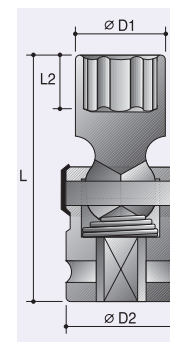

6-Point Universal Sockets

1/4" Dr.,

size	D2 mm	D1 mm	L2 mm	L mm	Order No.
1/4"	15	10.3	6	43	62400008
5/16"	15	12.5	8	43	62400010
3/8"	15	15	8	43	62400012
7/16"	15	16.5	8	43	62400014
1/2"	16	18.8	8	48	62400016
9/16"	16	19.8	8	48	62400018
5mm	15	8.8	5	43	62500050
5.5mm	15	9.5	6	43	62500055
6mm	15	10	6	43	62500060
7mm	15	11.5	8	43	62500070
8mm	15	12.5	8	43	62500080
9mm	15	14	8	43	62500090
10mm	15	15	8	43	62500100
11mm	15	16.5	8	43	62500110
12mm	16	16.8	8	48	62500120
13mm	16	18.8	8	48	62500130
14mm	16	19.8	8	48	62500140
15mm	16	20.8	8	48	62500150