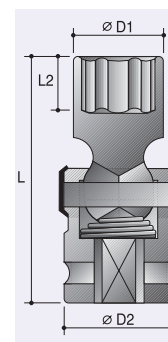

Impact Sockets

6-Point Universal Sockets

6-Point Universal Sockets - Deep

6-Point Universal Sockets

1/2" Dr.,

	D2	D1	L2	L			D2	D1	L2	L	
size	mm	mm	mm	mm	No.	size	mm	mm	mm	mm	No.
3/8"	28	15	13	65	62220012	10mm	28	15	13	65	62320010
7/16"	28	17	13	65	62220014	11mm	28	17	13	65	62320011
1/2"	28	19	13	65	62220016	12mm	28	19	13	65	62320012
9/16"	28	22	13	65	62220018	13mm	28	20	13	65	62320013
5/8"	28	23	13	65	62220020	14mm	28	22	13	65	62320014
11/16"	32	26	13	65	62220022	15mm	28	23	13	65	62320015
3/4"	32	28	13	65	62220024	16mm	28	23	13	65	62320016
13/16"	32	30	13	65	62220026	17mm	32	26	13	65	62320017
7/8"	32	32	13	65	62220028	18mm	32	26	13	65	62320018
15/16"	32	34	13	65	62220030	19mm	32	28	13	65	62320019
1"	32	36	13	65	62220100	20mm	32	30	13	65	62320020
1-1/16"	32	38	13	65	62220102	21mm	32	30	13	65	62320021
1-1/8"	32	40	18	70	62220104	22mm	32	32	13	65	62320022
1-3/16"	32	42	20	72	62220106	23mm	32	32	13	65	62320023
1-1/4"	32	44	20	72	62220108	24mm	32	34	13	65	62320024

6-Point Universal Sockets - Deep

1/2" Dr.,

	D2	D1	L2	L			D2	D1	L2	L	
size	mm	mm	mm	mm	No.	size	mm	mm	mm	mm	No.
3/8"	28	15	14	90	62221012	10mm	28	15	14	90	62321010
7/16"	28	17	20	90	62221014	11mm	28	17	20	90	62321011
1/2"	28	19	20	90	62221016	12mm	28	19	20	90	62321012
9/16"	28	22	20	90	62221018	13mm	28	20	20	90	62321013
5/8"	28	23	20	90	62221020	14mm	28	22	20	90	62321014
11/16"	32	26	20	90	62221022	15mm	28	23	20	90	62321015
3/4"	32	28	25	90	62221024	16mm	28	23	20	90	62321016
13/16"	32	30	25	90	62221026	17mm	32	26	20	90	62321017
7/8"	32	32	25	90	62221028	18mm	32	26	20	90	62321018
15/16"	32	34	25	90	62221030	19mm	32	28	25	90	62321019
1"	32	36	25	90	62221100	20mm	32	30	25	90	62321020
1-1/16"	32	38	25	90	62221102	21mm	32	30	25	90	62321021
1-1/8"	32	40	25	90	62221104	22mm	32	32	25	90	62321022
1-3/16"	32	42	25	90	62221106	23mm	32	32	25	90	62321023
1-1/4"	32	44	25	90	62221108	24mm	32	34	25	90	62321024