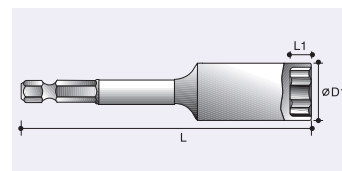

Impact Sockets

6.3mm - 1/4" Hex Drive

6-Point Sockets

	D1	L1	L		L		L		L		L		L	
size	mm	mm	mm	No.	mm	No.	mm	No.	mm	No.	mm	No.	mm	No.
1/8"	6	4	55	697B0G04	75	697B0H04	100	697B0J04	125	697B0Y04	150	697B0K04	200	697B0L04
5/32"	7	4	55	697B0G05	75	697B0H05	100	697B0J05	125	697B0Y05	150	697B0K05	200	697B0L05
3/16"	8	5	55	697B0G06	75	697B0H06	100	697B0J06	125	697B0Y06	150	697B0K06	200	697B0L06
7/32"	9	5	55	697B0G07	75	697B0H07	100	697B0J07	125	697B0Y07	150	697B0K07	200	697B0L07
1/4"	10	5	55	697B0G08	75	697B0H08	100	697B0J08	125	697B0Y08	150	697B0K08	200	697B0L08
9/32"	11	5	55	697B0G09	75	697B0H09	100	697B0J09	125	697B0Y09	150	697B0K09	200	697B0L09
5/16"	12	5	55	697B0G10	75	697B0H10	100	697B0J10	125	697B0Y10	150	697B0K10	200	697B0L10
11/32"	13	5	55	697B0G11	75	697B0H11	100	697B0J11	125	697B0Y11	150	697B0K11	200	697B0L11
3/8"	14	6.5	55	697B0G12	75	697B0H12	100	697B0J12	125	697B0Y12	150	697B0K12	200	697B0L12
7/16"	16	6.5	55	697B0G14	75	697B0H14	100	697B0J14	125	697B0Y14	150	697B0K14	200	697B0L14
1/2"	18	6.5	55	697B0G16	75	697B0H16	100	697B0J16	125	697B0Y16	150	697B0K16	200	697B0L16
9/16"	20	6.5	55	697B0G18	75	697B0H18	100	697B0J18	125	697B0Y18	150	697B0K18	200	697B0L18
3mm	6	4	55	697B0S03	75	697B0T03	100	697B0U03	125	697B0Z03	150	697B0V03	200	697B0W03
4mm	7	4	55	697B0S04	75	697B0T04	100	697B0U04	125	697B0Z04	150	697B0V04	200	697B0W04
4.5mm	7.5	5	55	697B0S45	75	697B0T45	100	697B0U45	125	697B0Z45	150	697B0V45	200	697B0W45
5mm	8	5	55	697B0S05	75	697B0T05	100	697B0U05	125	697B0Z05	150	697B0V05	200	697B0W05
5.5mm	9	5	55	697B0S55	75	697B0T55	100	697B0U55	125	697B0Z55	150	697B0V55	200	697B0W55
6mm	10	5	55	697B0S06	75	697B0T06	100	697B0U06	125	697B0Z06	150	697B0V06	200	697B0W06
7mm	11	5	55	697B0S07	75	697B0T07	100	697B0U07	125	697B0Z07	150	697B0V07	200	697B0W07
8mm	12	5	55	697B0S08	75	697B0T08	100	697B0U08	125	697B0Z08	150	697B0V08	200	697B0W08
9mm	13	5	55	697B0S09	75	697B0T09	100	697B0U09	125	697B0Z09	150	697B0V09	200	697B0W09
10mm	14	6.5	55	697B0S10	75	697B0T10	100	697B0U10	125	697B0Z10	150	697B0V10	200	697B0W10
11mm	16	6.5	55	697B0S11	75	697B0T11	100	697B0U11	125	697B0Z11	150	697B0V11	200	697B0W11
12mm	17	6.5	55	697B0S12	75	697B0T12	100	697B0U12	125	697B0Z12	150	697B0V12	200	697B0W12
13mm	18	6.5	55	697B0S13	75	697B0T13	100	697B0U13	125	697B0Z13	150	697B0V13	200	697B0W13
14mm	19	6.5	55	697B0S14	75	697B0T14	100	697B0U14	125	697B0Z14	150	697B0V14	200	697B0W14
15mm	20	8	55	697B0S15	75	697B0T15	100	697B0U15	125	697B0Z15	150	697B0V15	200	697B0W15
17mm	23	8	55	697B0S17	75	697B0T17	100	697B0U17	125	697B0Z17	150	697B0V17	200	697B0W17