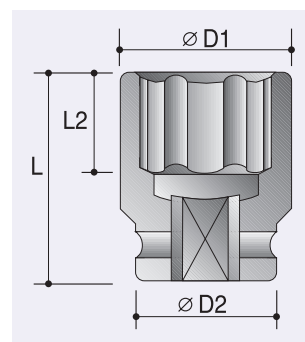

Impact Sockets

12-Point Sockets

3/8" Dr.,

size	D2	D1	L2	L	No.	size	D2	D1	L2	L	No.
1/4"	19	11	5	30	65810008	6mm	19	11	5	30	65815006
5/16"	19	13	6	30	65810010	7mm	19	12	5	30	65815007
3/8"	19	15	6	30	65810012	8mm	19	13	6	30	65815008
7/16"	19	17.5	8	30	65810014	9mm	19	15	6	30	65815009
1/2"	20	20	9	30	65810016	10mm	19	16.5	7	30	65815010
9/16"	22	21.5	11	32	65810018	11mm	19	17.5	8	30	65815011
5/8"	22	24	11	32	65810020	12mm	20	19	9	30	65815012
11/16"	22	25.5	11	32	65810022	13mm	22	20	9	30	65815013
3/4"	22	27.5	13	34	65810024	14mm	22	21.5	11	32	65815014
13/16"	22	30	15	34	65810026	15mm	22	22	11	32	65815015
7/8"	23	32	15	34	65810028	16mm	22	24	11	32	65815016
15/16"	23	34	16	34	65810030	17mm	22	25	11	32	65815017
1"	23	35.5	16	36	65810100	18mm	22	26	13	34	65815018
1-1/16"	23	38	16	36	65810102	19mm	22	27.5	13	34	65815019
						20mm	22	28	13	34	65815020
						21mm	22	30	15	34	65815021
						22mm	23	32	15	34	65815022
						23mm	23	33	15	34	65815023
						24mm	23	34	16	34	65815024
						25mm	23	35	16	36	65815025
						26mm	23	36	16	36	65815026
						27mm	23	38	16	36	65815027