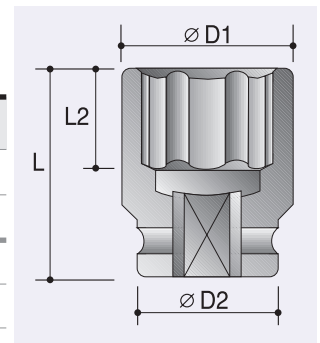

D2	D1	L2	L			D2	D1	L2	L	
size	mm	mm	mm	mm	No.	size	mm	mm	mm	mm	No.
17mm	51	34	12	58	60150017	41mm	54	63	27	70	60550041
18mm	51	35	13	58	60150018	42mm	54	65	27	74	60550042
19mm	51	36	13	58	60150019	43mm	54	66	27	74	60550043
20mm	51	37	14	58	60150020	44mm	54	67	27	74	60550044
21mm	51	38	15	58	60150021	45mm	54	68	27	74	60550045
22mm	51	39	15	58	60150022	46mm	54	70	30	76	60550046
23mm	51	40	16	58	60150023	47mm	54	71.5	32	76	60550047
24mm	51	40	18	58	60150024	48mm	54	72.5	32	76	60550048
25mm	51	41	18	58	60150025	50mm	54	75	35	80	60550050
26mm	51	42.5	18	58	60150026	51mm	54	76	35	80	60550051
27mm	51	44	19	58	60150027	52mm	54	77	35	84	60550052
28mm	51	45	19	58	60150028	53mm	54	78	35	84	60550053
29mm	51	46	19	60	60150029	54mm	54	80	35	84	60550054
30mm	51	48	21	60	60150030	55mm	54	81	35	84	60550055
16mm	54	32	11	60	60550016	56mm	54	82	40	84	60550056
17mm	54	34	12	60	60550017	57mm	54	84	40	84	60550057
18mm	54	35	13	60	60550018	58mm	54	85	40	87	60550058
19mm	54	36	13	60	60550019	60mm	54	87	42	87	60550060
20mm	54	37	14	60	60550020	62mm	54	89	42	87	60550062
21mm	54	38	15	60	60550021	63mm	54	90	42	87	60550063
22mm	54	40	15	60	60550022	65mm	54	93	42	90	60550065
23mm	54	41	16	60	60550023	67mm	54	96	42	92	60550067
24mm	54	42	18	60	60550024	70mm	54	100	42	96	60550070
25mm	54	43	18	60	60550025	75mm	86	106	45	98	60550075
26mm	54	44.5	18	60	60550026	76mm	86	107	48	100	60550076
27mm	54	46	19	60	60550027	77mm	86	109	48	100	60550077
28mm	54	47	19	62	60550028	78mm	86	110	48	100	60550078
29mm	54	48	19	62	60550029	80mm	86	112	48	100	60550080
30mm	54	50	21	62	60550030	85mm	86	118	52	105	60550085
31mm	54	51	21	62	60550031	90mm	86	125	52	105	60550090
32mm	54	52	22	62	60550032	95mm	86	131	52	115	60550095
33mm	54	53	22	62	60550033	100mm	95	137	58	115	60550100
34mm	54	55	22	62	60550034	105mm	95	143	58	115	60550105
35mm	54	56	22	65	60550035	110mm	95	149	60	115	60550110
36mm	54	57	25	67	60550036	115mm	95	155	62	115	60550115
37mm	54	59	25	67	60550037						
38mm	54	60	25	67	60550038						
39mm	54	61	25	70	60550039						
40mm	54	62	25	70	60550040