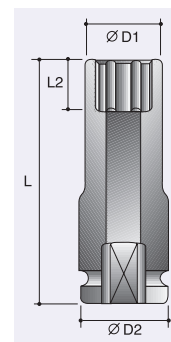

Impact Sockets

6-Point Sockets - Extral Deep

1/2" Dr.,

size	D2	D1	L2	L	No.	size	D2	D1	L2	L	No.
mm	mm	mm	mm	mm		mm	mm	mm	mm	mm	
5/16"	24	15	13	127	60024010	8mm	24	15	13	127	60124008
3/8"	24	16	14	127	60024012	9mm	24	15	14	127	60124009
7/16"	24	18	14	127	60024014	10mm	24	17	14	127	60124010
1/2"	24	20	14	127	60024016	11mm	24	18	14	127	60124011
9/16"	24	22	24	127	60024018	12mm	24	19	14	127	60124012
5/8"	24	24	24	127	60024020	13mm	24	20	14	127	60124013
11/16"	26	26	24	127	60024022	14mm	24	22	24	127	60124014
3/4"	28	28	24	127	60024024	15mm	24	24	24	127	60124015
13/16"	30	30	24	127	60024026	16mm	24	24	24	127	60124016
7/8"	32	32	24	127	60024028	17mm	26	26	24	127	60124017
15/16"	34	34	24	127	60024030	18mm	26	26	24	127	60124018
1"	36	36	24	127	60024100	19mm	28	28	24	127	60124019
1-1/16"	38	38	24	127	60024102	20mm	30	30	24	127	60124020
1-1/8"	38	40	24	127	60024104	21mm	30	30	24	127	60124021
1-3/16"	38	42	24	127	60024106	22mm	32	32	24	127	60124022
1-1/4"	38	44	24	127	60024108	23mm	32	32	24	127	60124023
1-5/16"	38	46	24	127	60024110	24mm	34	34	24	127	60124024
1-3/8"	38	48.5	24	127	60024112	25mm	36	36	24	127	60124025
1-7/16"	38	50.5	24	127	60024114	26mm	36	36	24	127	60124026
1-1/2"	38	52.5	24	127	60024116	27mm	38	38	24	127	60124027
						28mm	38	40	24	127	60124028
						29mm	38	40	24	127	60124029
						30mm	38	42	24	127	60124030
						32mm	38	44	24	127	60124032
						33mm	38	45	24	127	60124033
						34mm	38	46	24	127	60124034
						35mm	38	48.5	24	127	60124035
						36mm	38	48.5	24	127	60124036
						38mm	38	52.5	24	127	60124038