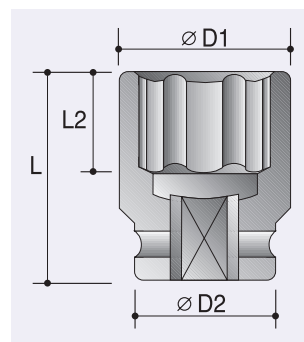

Impact Sockets

12-Point Sockets

2-1/2" Dr.,

	D2	D1	L2	L	
size	mm	mm	mm	mm	No.
60mm	127	99	37	125	65886060
65mm	127	105	40	130	65886065
70mm	127	110	40	130	65886070
75mm	127	118	42	140	65886075
77mm	127	122	45	140	65886077
80mm	127	124	45	140	65886080
85mm	127	130	52	140	65886085
90mm	127	136	52	145	65886090
95mm	127	143	52	145	65886095
100mm	127	149	58	150	65886100
105mm	127	155	58	155	65886105
110mm	127	161	60	160	65886110
115mm	127	167	62	165	65886115
120mm	127	176	67	170	65886120
125mm	127	184	72	175	65886125
130mm	152	187	72	175	65886130
135mm	152	194	77	180	65886135
140mm	152	204	77	180	65886140
145mm	152	207	83	185	65886145
150mm	152	214	83	185	65886150
155mm	152	224	90	190	65886155
160mm	152	227	90	190	65886160
165mm	152	234	95	195	65886165
170mm	152	244	95	195	65886170
175mm	152	247	100	200	65886175
180mm	152	254	100	200	65886180
185mm	152	257	105	210	65886185
190mm	152	264	105	210	65886190
200mm	152	274	110	220	65886200
210mm	152	287	110	220	65886210