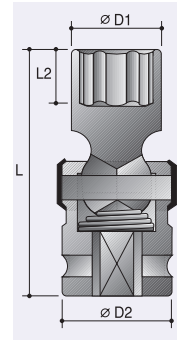

6-Point Universal Sockets

1/2" Dr.,

	D2	D1	L2	L			D2	D1	L2	L	
size	mm	mm	mm	mm	No.	size	mm	mm	mm	mm	No.
3/8"	28	15	13	65	62220012	10mm	28	15	13	65	62320010
7/16"	28	17	13	65	62220014	11mm	28	17	13	65	62320011
1/2"	28	19	13	65	62220016	12mm	28	19	13	65	62320012
9/16"	28	22	13	65	62220018	13mm	28	20	13	65	62320013
5/8"	28	23	13	65	62220020	14mm	28	22	13	65	62320014
11/16"	32	26	13	65	62220022	15mm	28	23	13	65	62320015
3/4"	32	28	13	65	62220024	16mm	28	23	13	65	62320016
13/16"	32	30	13	65	62220026	17mm	32	26	13	65	62320017
7/8"	32	32	13	65	62220028	18mm	32	26	13	65	62320018
15/16"	32	34	13	65	62220030	19mm	32	28	13	65	62320019
1"	32	36	13	65	62220100	20mm	32	30	13	65	62320020
1-1/16"	32	38	13	65	62220102	21mm	32	30	13	65	62320021
1-1/8"	32	40	18	70	62220104	22mm	32	32	13	65	62320022
1-3/16"	32	42	20	72	62220106	23mm	32	32	13	65	62320023
1-1/4"	32	44	20	72	62220108	24mm	32	34	13	65	62320024

6-Point Universal Sockets - Deep

1/2" Dr.,

	D2	D1	L2	L			D2	D1	L2	L	
size	mm	mm	mm	mm	No.	size	mm	mm	mm	mm	No.
3/8"	28	15	14	90	62221012	10mm	28	15	14	90	62321010
7/16"	28	17	20	90	62221014	11mm	28	17	20	90	62321011
1/2"	28	19	20	90	62221016	12mm	28	19	20	90	62321012
9/16"	28	22	20	90	62221018	13mm	28	20	20	90	62321013
5/8"	28	23	20	90	62221020	14mm	28	22	20	90	62321014
11/16"	32	26	20	90	62221022	15mm	28	23	20	90	62321015
3/4"	32	28	25	90	62221024	16mm	28	23	20	90	62321016
13/16"	32	30	25	90	62221026	17mm	32	26	20	90	62321017
7/8"	32	32	25	90	62221028	18mm	32	26	20	90	62321018
15/16"	32	34	25	90	62221030	19mm	32	28	25	90	62321019
1"	32	36	25	90	62221100	20mm	32	30	25	90	62321020
1-1/16"	32	38	25	90	62221102	21mm	32	30	25	90	62321021
1-1/8"	32	40	25	90	62221104	22mm	32	32	25	90	62321022
1-3/16"	32	42	25	90	62221106	23mm	32	32	25	90	62321023
1-1/4"	32	44	25	90	62221108	24mm	32	34	25	90	62321024