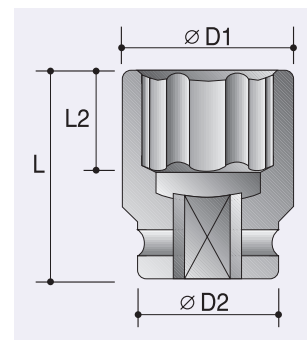

Impact Sockets

6-Point Sockets - Deep

1" Dr.,

size	D2	D1	L2	L	No.	size	D2	D1	L2	L	No.
mm	mm	mm	mm	mm		mm	mm	mm	mm	mm	
5/8"	51	32	16	90	60052020	2-3/16"	62	80	40	100	60052206
11/16"	51	34	17	90	60052022	2-1/4"	62	84	40	100	60052208
3/4"	51	36	19	90	60052024	2-5/16"	62	86	40	105	60052210
13/16"	51	38	22	90	60052026	2-3/8"	62	87	42	105	60052212
7/8"	51	39	22	90	60052028	2-7/16"	62	89	42	110	60052214
15/16"	51	40	24	90	60052030	2-1/2"	62	91	42	110	60052216
1"	51	42	25	90	60052100	2-9/16"	62	93	42	125	60052218
1-1/16"	51	44	27	90	60052102	2-5/8"	62	95	42	125	60052220
1-1/8"	51	46	29	90	60052104	2-11/16"	62	97	42	125	60052222
1-3/16"	51	48	30	90	60052106	2-3/4"	62	100	42	125	60052224
1-1/4"	51	51	32	90	60052108	2-13/16"	62	102	45	125	60052226
1-5/16"	52	53	34	90	60052110	2-7/8"	86	104	45	125	60052228
1-3/8"	52	54	35	90	60052112	2-15/16"	86	105	45	135	60052230
1-7/16"	52	56	37	90	60052114	3"	86	107	48	135	60052300
1-1/2"	52	58	38	92	60052116	3-1/8"	86	111	48	135	60052304
1-9/16"	52	60	38	92	60052118	3-1/4"	86	115	48	135	60052308
1-5/8"	52	61.5	38	92	60052120	3-3/8"	86	119	52	140	60052312
1-11/16"	52	65	38	92	60052122	3-1/2"	86	124	52	140	60052316
1-3/4"	58	66	38	92	60052124	3-5/8"	86	127	52	140	60052320
1-13/16"	58	68	38	92	60052126	3-3/4"	86	131	52	140	60052324
1-7/8"	58	70	38	92	60052128	3-7/8"	86	135	58	140	60052328
1-15/16"	58	72	38	92	60052130	4"	86	139	58	155	60052400
2"	58	74	40	95	60052200	4-1/8"	95	143	58	155	60052404
2-1/16"	58	75	40	95	60052202	4-1/4"	95	147	60	155	60052408
2-1/8"	58	78	40	100	60052204	4-1/2"	95	154	62	155	60052416