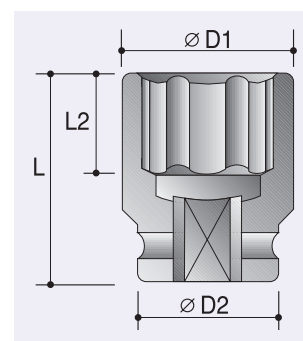

6-Point Sockets - Thin Wall Deep

1/2" Dr.,

	D2	D1	L2	L			D2	D1	L2	L	
size	mm	mm	mm	mm	No.	size	mm	mm	mm	mm	No.
5/16"	25	13	13	78	61022010	8mm	25	13	13	78	61A22008
3/8"	25	15	14	78	61022012	9mm	25	14.5	14	78	61A22009
7/16"	25	17	14	78	61022014	10mm	25	15.5	14	78	61A22010
1/2"	25	18.7	14	78	61022016	11mm	25	16.7	14	78	61A22011
9/16"	25	21	17	78	61022018	12mm	25	18	14	78	61A22012
5/8"	28	23	17	78	61022020	13mm	25	19.2	14	78	61A22013
11/16"	30	24.5	17	78	61022022	14mm	25	21	17	78	61A22014
3/4"	30	26	19	78	61022024	15mm	30	21.7	17	78	61A22015
13/16"	30	28	24	78	61022026	16mm	30	23	17	78	61A22016
7/8"	30	30	24	78	61022028	17mm	30	24	17	78	61A22017
15/16"	30	32	24	78	61022030	18mm	30	25	17	78	61A22018
1"	30	34	24	78	61022100	19mm	30	26	19	78	61A22019
1-1/16"	30	36	24	78	61022102	21mm	30	28	24	78	61A22021
1-1/8"	30	38	24	78	61022104	22mm	30	29.5	24	78	61A22022
1-3/16"	30	40	54	78	61022106	23mm	30	30.5	24	78	61A22023
1-1/4"	30	42	54	78	61022108	24mm	30	32	24	78	61A22024
						26mm	30	35	24	78	61A22026
						27mm	30	36	24	78	61A22027
						30mm	30	40	24	78	61A22030
						32mm	30	42	24	78	61A22032

6-Point Sockets - Extra Thin Wall

1/2" Dr.,

	D2	D1	L2	L	
size	mm	mm	mm	mm	No.
8mm	22	14	13	78	61122008
9mm	22	14.5	14	78	61122009
10mm	22	15.5	14	78	61122010
11mm	22	17	14	78	61122011
12mm	22	18	14	78	61122012
13mm	24	19.2	14	78	61122013
14mm	24	21	17	78	61122014
15mm	24	21.7	17	78	61122015
16mm	24	23	17	78	61122016
17mm	24.2	24.2	17	78	61122017
18mm	25.5	25.5	17	78	61122018
19mm	26.7	26.7	19	78	61122019
21mm	29.2	29.2	24	78	61122021
22mm	30	30	24	78	61122022
23mm	31.7	31.7	24	78	61122023
24mm	32	32	24	78	61122024
26mm	35	35	24	78	61122026
27mm	36	36	24	78	61122027
30mm	38	40	24	78	61122030
32mm	38	42	24	78	61122032