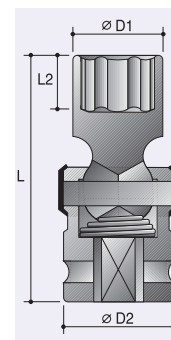

12-Point Universal Sockets

□ 1/2" Dr.,

	D2	D1	L2	L			D2	D1	L2	L	
size	mm	mm	mm	mm	No.	size	mm	mm	mm	mm	No.
3/8"	28	15	13	65	62620012	10mm	28	15	13	65	62720010
7/16"	28	17	13	65	62620014	11mm	28	17	13	65	62720011
1/2"	28	19	13	65	62620016	12mm	28	19	13	65	62720012
9/16"	28	22	13	65	62620018	13mm	28	20	13	65	62720013
5/8"	28	23	13	65	62620020	14mm	28	22	13	65	62720014
11/16"	32	26	13	65	62620022	15mm	28	23	13	65	62720015
3/4"	32	28	13	65	62620024	16mm	28	23	13	65	62720016
13/16"	32	30	13	65	62620026	17mm	32	26	13	65	62720017
7/8"	32	32	13	65	62620028	18mm	32	26	13	65	62720018
15/16"	32	34	13	65	62620030	19mm	32	28	13	65	62720019
1"	32	36	13	65	62620100	20mm	32	30	13	65	62720020
1-1/16"	32	38	13	65	62620102	21mm	32	30	13	65	62720021
1-1/8"	32	40	18	70	62620104	22mm	32	32	13	65	62720022
1-3/16"	32	42	20	72	62620106	23mm	32	32	13	65	62720023
1-1/4"	32	44	20	72	62620108	24mm	32	34	13	65	62720024

12-Point Universal Sockets

12-Point Universal Sockets - Deep

□ 1/2" Dr.,

	D2	D1	L2	L			D2	D1	L2	L	
size	mm	mm	mm	mm	No.	size	mm	mm	mm	mm	No.
3/8"	28	15	14	90	62621012	10mm	28	15	14	90	62721010
7/16"	28	17	20	90	62621014	11mm	28	17	20	90	62721011
1/2"	28	19	20	90	62621016	12mm	28	19	20	90	62721012
9/16"	28	22	20	90	62621018	13mm	28	20	20	90	62721013
5/8"	28	23	20	90	62621020	14mm	28	22	20	90	62721014
11/16"	32	26	20	90	62621022	15mm	28	23	20	90	62721015
3/4"	32	28	25	90	62621024	16mm	28	23	20	90	62721016
13/16"	32	30	25	90	62621026	17mm	32	26	20	90	62721017
7/8"	32	32	25	90	62621028	18mm	32	26	20	90	62721018
15/16"	32	34	25	90	62621030	19mm	32	28	25	90	62721019
1"	32	36	25	90	62621100	20mm	32	30	25	90	62721020
1-1/16"	32	38	25	90	62621102	21mm	32	30	25	90	62721021
1-1/8"	32	40	25	90	62621104	22mm	32	32	25	90	62721022
1-3/16"	32	42	25	90	62621106	23mm	32	32	25	90	62721023
1-1/4"	32	44	25	90	62621108	24mm	32	34	25	90	62721024