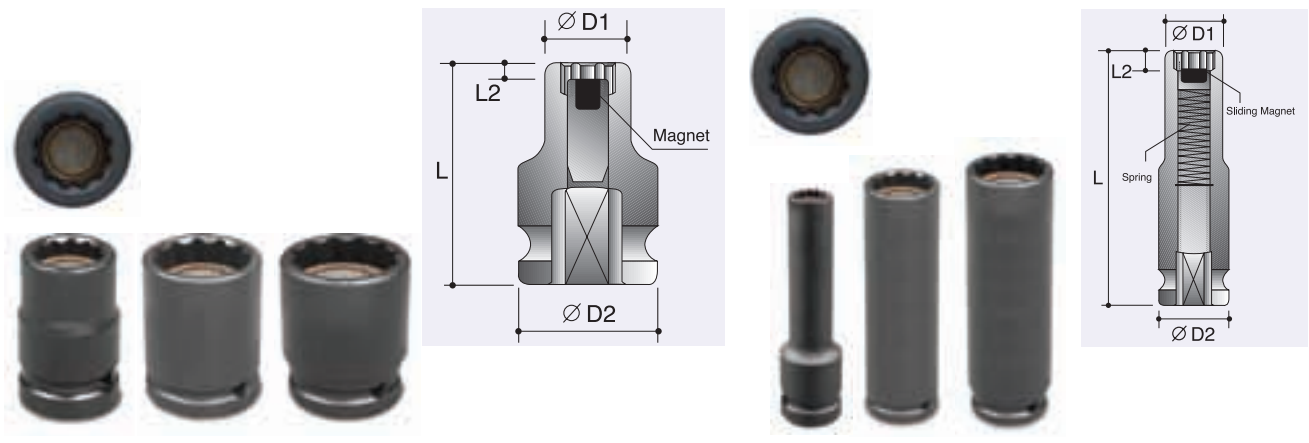

Impact Sockets

12-Point Sockets

12-Point Sockets - Deep

12-Point Sockets

With Magnetic

3/8" Dr.,

	D2	D1	L2	L			D2	D1	L2	L	
size	mm	mm	mm	mm	No.	size	mm	mm	mm	mm	No.
1/4"	19	11	3	30	6581Q008	6mm	19	11	3	30	6581P006
5/16"	19	13	3	30	6581Q010	7mm	19	12	3	30	6581P007
3/8"	19	15	4	30	6581Q012	8mm	19	13	3	30	6581P008
7/16"	19	17.5	5	30	6581Q014	9mm	19	15	4	30	6581P009
1/2"	20	20	5	30	6581Q016	10mm	19	16.5	4	30	6581P010
9/16"	22	21.5	6	32	6581Q018	11mm	19	17.5	5	30	6581P011
5/8"	22	24	6	32	6581Q020	12mm	20	19	5	30	6581P012
11/16"	22	25.5	6	32	6581Q022	13mm	22	20	5	30	6581P013
3/4"	22	27.5	7	34	6581Q024	14mm	22	21.5	6	32	6581P014
						15mm	22	22	6	32	6581P015
						16mm	22	24	6	32	6581P016
						17mm	22	25	6	32	6581P017
						18mm	22	26	7	34	6581P018
						19mm	22	27.5	7	34	6581P019

12-Point Sockets - Deep

With Slide Magnetic

	D2	D1	L2	L			D2	D1	L2	L	
size	mm	mm	mm	mm	No.	size	mm	mm	mm	mm	No.
1/4"	19	11	3	55	6581S008	6mm	19	11	3	55	6581R006
5/16"	19	13	3	55	6581S010	7mm	19	12	3	55	6581R007
3/8"	19	15	4	55	6581S012	8mm	19	13	3	55	6581R008
7/16"	19	17.5	5	55	6581S014	9mm	19	15	4	55	6581R009
1/2"	20	20	5	55	6581S016	10mm	19	16.5	4	55	6581R010
9/16"	22	21.5	6	55	6581S018	11mm	19	17.5	5	55	6581R011
5/8"	22	24	6	55	6581S020	12mm	20	19	5	55	6581R012
11/16"	22	25.5	6	55	6581S022	13mm	22	20	5	55	6581R013
3/4"	22	27.5	7	55	6581S024	14mm	22	21.5	6	55	6581R014
						15mm	22	22	6	55	6581R015
						16mm	22	24	6	55	6581R016
						17mm	22	25	6	55	6581R017
						18mm	22	26	7	55	6581R018
						19mm	22	27.5	7	55	6581R019