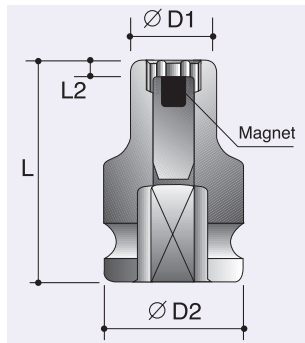

Impact Sockets

External Torx Sockets

With Magnetic

1/4" Dr.,

size	D2 mm	D1 mm	L1 mm	L mm	No.
E6	13	9	4	25	6330N006
E8	13	10.5	5	25	6330N008
E10	13	12.5	5	25	6330N010
E11	13	13	5	25	6330N011
E12	14.5	14.5	6	25	6330N012

3/8" Dr.,

size	D2 mm	D1 mm	L1 mm	L mm	No.
E8	19	11.5	5	32	6331N008
E10	19	13.5	5	32	6331N010
E11	19	14	5	32	6331N011
E12	19	15.5	6	32	6331N012
E14	19	17.5	8	32	6331N014
E16	19	19	9	32	6331N016
E18	21	21	9	32	6331N018

1/2" Dr.,

size	D2 mm	D1 mm	L1 mm	L mm	No.
E10	25	14.5	5	38	6332N010
E11	25	15	5	38	6332N011
E12	25	16	6	38	6332N012
E14	25	18	8	38	6332N014
E16	25	20	9	38	6332N016
E18	25	22	10	38	6332N018
E20	30	25	10	38	6332N020
E22	30	27	10	45	6332N022
E24	30	29	11	45	6332N024

3/4" Dr.,

size	D2 mm	D1 mm	L1 mm	L mm	No.
E18	44	25	12.5	56	6334N018
E20	44	27	14	56	6334N020
E22	44	30	15	56	6334N022
E24	44	33	16.5	56	6334N024
E26	44	36	17.5	56	6334N026
E28	44	39	24	56	6334N028
E30	44	42	24	56	6334N030
E32	44	44	24	56	6334N032

External Torx Sockets - Deep

With Slide Magnetic

1/4" Dr.,

size	D2 mm	D1 mm	L1 mm	L mm	No.
E8	13	10.5	6	50	6330L008
E10	13	12.5	7.5	50	6330L010
E11	13	13	8	50	6330L011
E12	14.5	14.5	8.5	50	6330L012

3/8" Dr.,

size	D2 mm	D1 mm	L1 mm	L mm	No.
E8	19	11.5	6	63	6331L008
E10	19	13.5	7.5	63	6331L010
E11	19	14	8	63	6331L011
E12	19	15.5	8.5	63	6331L012
E14	19	17.5	10.5	65	6331L014
E16	19	19	11.5	65	6331L016
E18	21	21	13.5	65	6331L018

1/2" Dr.,

size	D2 mm	D1 mm	L1 mm	L mm	No.
E10	25	14.5	7.5	78	6332L010
E11	25	15	8	78	6332L011
E12	25	16	8.5	78	6332L012
E14	25	18	10	78	6332L014
E16	25	20	11	78	6332L016
E18	25	22	12.5	78	6332L018
E20	30	25	14	78	6332L020
E22	30	27	15	78	6332L022
E24	30	29	16.5	78	6332L024

Torx® is a trademark of Textron