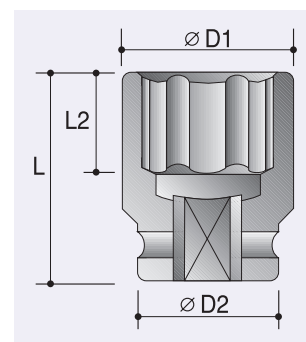

6-Point Sockets - Thin Wall Deep

○ 1" Dr.,						○ #5 Spline Dr.,					
	D2	D1	L2	L			D2	D1	L2	L	
size	mm	mm	mm	mm	No.	size	mm	mm	mm	mm	No.
1-1/16"	51	42.5	43	108	61052102	1-1/16"	54	42.5	25	106	67101102
1-1/8"	51	43	43	108	61052104	1-1/8"	54	43	25	106	67101104
1-1/4"	51	47	43	108	61052108	1-1/4"	54	47	25	106	67101108
1-5/16"	51	49	43	108	61052110	1-5/16"	54	49	25	106	67101110
1-1/2"	54	54	43	108	61052116	1-3/8"	54	51	25	108	67101112
1-3/4"	54	62	43	108	61052124	1-1/2"	54	54	25	108	67101116
19mm	54	33	19	100	61151019	1-5/8"	57	57	25	108	67101120
22mm	54	35	22	100	61151022	27mm	54	42.5	25	106	67106027
23mm	54	37	23	100	61151023	32mm	54	47	25	106	67106032
24mm	54	38	24	100	61151024	33mm	54	49	25	106	67106033
26mm	54	41	26	100	61151026	35mm	54	51	25	108	67106035
27mm	54	42	27	100	61151027	38mm	54	54	25	108	67106038
28mm	54	43	28	100	61151028	41mm	57	57	25	108	67106041
29mm	54	44	29	100	61151029						
30mm	54	45	30	100	61151030						
32mm	54	47	32	100	61151032						
33mm	54	49	33	100	61151033						
34mm	54	49	34	100	61151034						
35mm	54	51	35	100	61151035						
36mm	54	52	36	100	61151036						
38mm	54	54	38	100	61151038						
41mm	54	57	38	100	61151041						
27mm	51	42.5	43	108	61152027						
32mm	51	47	43	108	61152032						
33mm	51	49	43	108	61152033						
36mm	54	53	43	108	61152036						
38mm	54	54	43	108	61152038						
41mm	54	57	43	108	61152041