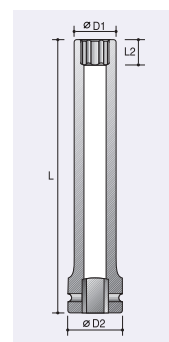

6-Point Extra Long Socket For Wheel Nuts

1" Dr.,

size	D2	D1	L2	L	No.	size	D2	D1	L2	L	No.
1-1/4"	54	51	32	270	60454108	60mm	54	87	42	270	60559060
24mm	54	42	24	270	60559024	65mm	54	93	42	270	60559065
26mm	54	44	26	270	60559026	70mm	54	100	42	270	60559070
27mm	54	45	27	270	60559027	75mm	86	106	45	270	60559075
29mm	54	47	29	270	60559029	23mm	54	37.5	23	400	6115H023
30mm	54	50	30	270	60559030	24mm	54	38.5	24	400	6115H024
32mm	54	52	32	270	60559032	26mm	54	41	26	400	6115H026
33mm	54	52	32	270	60559033	27mm	54	42.5	27	400	6115H027
36mm	54	57	36	270	60559036	29mm	54	45	29	400	6115H029
38mm	54	60	38	270	60559038	30mm	54	46	30	400	6115H030
41mm	54	63	38	270	60559041	32mm	54	48.5	32	400	6115H032
42mm	54	65	38	270	60559042	33mm	54	50	32	400	6115H033
46mm	54	70	38	270	60559046	34mm	54	51	32	400	6115H034
50mm	54	75	38	270	60559050	36mm	54	53.5	32	400	6115H036
55mm	54	81	40	270	60559055	38mm	54	55	32	400	6115H038

6-Point Extra Long Socket For Wheel Nuts

1-1/2" Dr.,

size	D2	D1	L2	L	No.
65mm	86	100	42	300	60569065
70mm	86	106	46	300	60569070
75mm	86	112	49	300	60569075
80mm	86	119	53	300	60569080
85mm	86	125	56	300	60569085

6-Point Extra Long Socket For Wheel Nuts