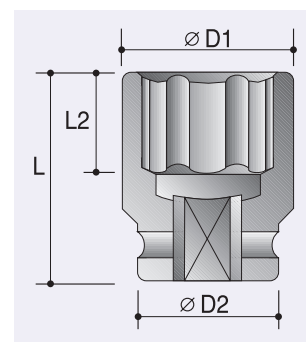

6-Point Sockets

□ 3/8" Dr.,

	D2	D1	L2	L	
size	mm	mm	mm	mm	No.
1/4"	19	11	4	30	60010008
5/16"	19	12.5	8	30	60010010
3/8"	19	14.5	8	30	60010012
7/16"	19	17	9	30	60010014
1/2"	19	19	9	30	60010016
9/16"	20	20	9	30	60010018
5/8"	24	24	11	30	60010020
11/16"	24	24	11	30	60010022
3/4"	26	26	11	30	60010024
13/16"	28	28	13	30	60010026
7/8"	30	30	13	30	60010028
15/16"	32	32	13	30	60010030
1"	34	34	13	30	60010100
6mm	19	10.5	4	30	61110006
7mm	19	11.5	8	30	61110007
8mm	19	12.5	8	30	61110008
9mm	19	14	8	30	61110009
10mm	19	15	8	30	61110010
11mm	19	17	9	30	61110011
12mm	19	17.5	9	30	61110012
13mm	19	19	9	30	61110013
14mm	20	20	9	30	61110014
6mm	19	11	4	30	60510006
7mm	19	12.5	8	30	60510007
8mm	19	13.8	8	30	60510008
9mm	19	15	8	30	60510009
10mm	19	16	8	30	60510010
11mm	19	17.5	9	30	60510011
12mm	19	19	9	30	60510012
13mm	22	20	9	30	60510013
14mm	22	21	9	30	60510014
15mm	22	22	11	30	60510015
16mm	22	24	11	30	60510016
17mm	22	25	11	30	60510017
18mm	22	26	11	30	60510018
19mm	22	27.5	11	30	60510019
20mm	22	28	12	30	60510020
21mm	22	30	13	30	60510021
22mm	23	32	13	30	60510022
24mm	23	34	13	30	60510024