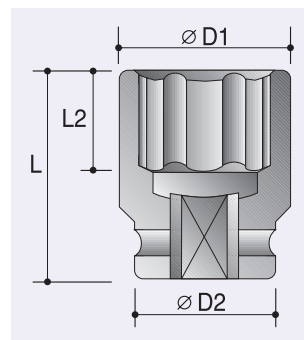

6-Point Sockets

□ 2-1/2" Dr.,

	D2	D1	L2	L	
size	mm	mm	mm	mm	No.
60mm	127	99	37	125	60581060
65mm	127	105	40	130	60581065
70mm	127	110	40	130	60581070
75mm	127	118	42	140	60581075
77mm	127	122	45	140	60581077
80mm	127	124	45	140	60581080
85mm	127	130	52	140	60581085
90mm	127	136	52	145	60581090
95mm	127	143	52	145	60581095
100mm	127	149	58	150	60581100
105mm	127	155	58	155	60581105
110mm	127	161	60	160	60581110
115mm	127	167	62	165	60581115
120mm	127	176	67	170	60581120
125mm	127	184	72	175	60581125
130mm	152	187	72	175	60581130
135mm	152	194	77	180	60581135
140mm	152	204	77	180	60581140
145mm	152	207	83	185	60581145
150mm	152	214	83	185	60581150
155mm	152	224	90	190	60581155
160mm	152	227	90	190	60581160
165mm	152	234	95	195	60581165
170mm	152	244	95	195	60581170
175mm	152	247	100	200	60581175
180mm	152	254	100	200	60581180
185mm	152	257	105	210	60581185
190mm	152	264	105	210	60581190
200mm	152	274	110	220	60581200
210mm	152	287	110	220	60581210