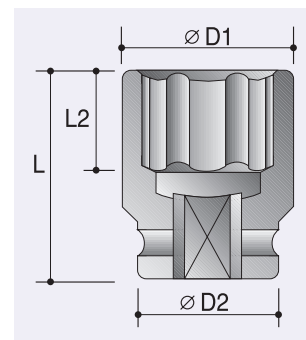

Impact Sockets

6-Point Sockets

1-1/2" Dr.

	D2	D1	L2	L			D2	D1	L2	L	
size	mm	mm	mm	mm	No.	size	mm	mm	mm	mm	No.
1-3/16"	86	56	21	78	60460106	3-1/4"	86	122	53	115	60460308
1-1/4"	86	58	22	78	60460108	3-5/16"	86	124	56	118	60460310
1-5/16"	86	60	22	78	60460110	3-3/8"	86	126	56	118	60460312
1-3/8"	86	64	22	78	60460112	3-7/16"	86	128	56	118	60460314
1-7/16"	86	64	24	78	60460114	3-1/2"	86	129	59	123	60460316
1-1/2"	86	66	26	80	60460116	3-9/16"	86	131	59	123	60460318
1-9/16"	86	68	28	80	60460118	3-5/8"	86	133	59	123	60460320
1-5/8"	86	70	28	80	60460120	3-11/16"	86	135	61	123	60460322
1-11/16"	86	73	28	82	60460122	3-3/4"	95	137	61	123	60460324
1-3/4"	86	75	30	84	60460124	3-13/16"	95	137	65	130	60460326
1-13/16"	86	76	30	84	60460126	3-7/8"	95	144	65	130	60460328
1-7/8"	86	78	32	87	60460128	3-15/16"	95	144	65	130	60460330
1-15/16"	86	80	32	87	60460130	4"	95	147	65	130	60460400
2"	86	82	32	87	60460200	4-1/16"	95	147	68	130	60460402
2-1/16"	86	83	34	87	60460202	4-1/8"	95	154	68	130	60460404
2-1/8"	86	86	37	90	60460204	4-3/16"	95	154	68	130	60460406
2-3/16"	86	88	37	90	60460206	4-1/4"	95	154	72	135	60460408
2-1/4"	86	90	39	95	60460208	4-5/16"	95	157	72	135	60460410
2-5/16"	86	93	39	95	60460210	4-3/8"	95	157	72	135	60460412
2-3/8"	86	94	39	95	60460212	4-7/16"	95	157	72	135	60460414
2-7/16"	86	96	42	100	60460214	4-1/2"	95	164	77	140	60460416
2-1/2"	86	98	42	100	60460216	4-5/8"	95	164	77	140	60460420
2-9/16"	86	100	42	100	60460218	4-3/4"	95	167	77	140	60460424
2-5/8"	86	102	46	105	60460220	4-7/8"	127	174	77	140	60460428
2-11/16"	86	104	46	105	60460222	5"	127	177	80	145	60460500
2-3/4"	86	106	46	105	60460224	5-1/8"	127	184	80	145	60460504
2-13/16"	86	108	49	108	60460226	5-1/4"	127	187	85	150	60460508
2-7/8"	86	110	49	108	60460228	5-3/8"	127	194	85	150	60460512
2-15/16"	86	112	49	108	60460230	5-1/2"	127	197	90	160	60460516
3"	86	113	49	108	60460300	5-3/4"	127	204	90	160	60460524
3-1/16"	86	115	53	115	60460302	6"	127	214	90	165	60460600
3-1/8"	86	118	53	115	60460304	6-1/8"	127	214	90	165	60460604
3-3/16"	86	120	53	115	60460306	6-1/2"	127	227	95	175	60460616