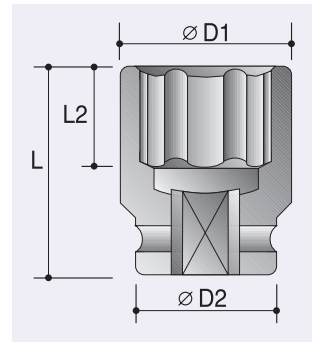

Impact Sockets

6-Point Budd Wheel Sockets - Control Depth Hex

1" Dr.,

size	D2	D1	L2	L	No.
1-1/2"	54	57	14	90	61850116
1-1/2"	60	60	14	98	61851116
1-1/2"	60	60	64	102	61852116

6-Point Budd Wheel Sockets - Control Depth Hex

Combination Budd Wheel Sockets

1" Dr.,

size	D2	D1	L2	L	No.
1-1/2" x 13/16" Sq.	57	57	14	100	61450116
35mm x 17mm Sq.	52	54	13	94	61550035
38mm x 19mm Sq.	54	56	14	94	61550038
38mm x 20mm Sq.	54	56	14	96	61551038
41mm x 21mm Sq.	54	58	14	100	61550041
1-1/2" x 13/16" Sq.	57	57	14	100	61650116
35mm x 17mm Sq.	52	54	13	94	61750035
38mm x 19mm Sq.	54	56	14	94	61750038
38mm x 20mm Sq.	54	56	14	96	61751038
41mm x 21mm Sq.	54	58	14	100	61750041
41mm x 19mm Sq.	54	56	14	99	61755041
41mm x 20mm Sq.	54	57	14	99	61756041