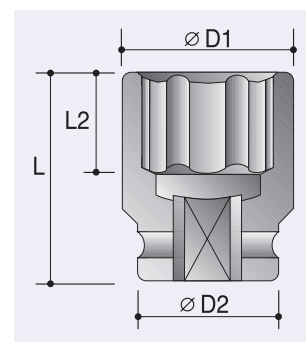

Impact Sockets

6-Point Sockets

1-1/2" Dr.,

size	D2	D1	L2	L	No.	size	D2	D1	L2	L	No.
mm	mm	mm	mm	mm		mm	mm	mm	mm	mm	
30mm	86	56	21	78	60560030	72mm	86	108	49	108	60560072
32mm	86	58	22	78	60560032	73mm	86	110	49	108	60560073
33mm	86	60	22	78	60560033	75mm	86	112	49	108	60560075
34mm	86	61	22	78	60560034	76mm	86	113	49	108	60560076
35mm	86	64	22	78	60560035	77mm	86	114	49	108	60560077
36mm	86	64	24	78	60560036	78mm	86	115	53	115	60560078
37mm	86	65	24	78	60560037	80mm	86	119	53	115	60560080
38mm	86	66	26	80	60560038	85mm	86	125	56	118	60560085
40mm	86	68	28	80	60560040	88mm	86	128	56	118	60560088
41mm	86	70	28	80	60560041	90mm	86	131	59	123	60560090
42mm	86	71	28	82	60560042	95mm	95	137	61	123	60560095
43mm	86	73	28	82	60560043	100mm	95	144	65	130	60560100
45mm	86	75	30	84	60560045	105mm	95	154	68	130	60560105
46mm	86	76	30	84	60560046	110mm	95	157	72	135	60560110
47mm	86	77	32	87	60560047	115mm	95	164	77	140	60560115
48mm	86	79	32	87	60560048	120mm	95	167	77	140	60560120
50mm	86	81	32	87	60560050	125mm	127	174	77	140	60560125
52mm	86	83	34	87	60560052	130mm	127	184	80	145	60560130
54mm	86	86	37	90	60560054	135mm	127	194	85	150	60560135
55mm	86	87	37	90	60560055	140mm	127	197	90	160	60560140
56mm	86	88	37	92	60560056	145mm	127	204	90	160	60560145
58mm	86	92	39	95	60560058	150mm	127	207	90	165	60560150
60mm	86	94	39	95	60560060	155mm	127	214	90	165	60560155
61mm	86	95	42	100	60560061	160mm	127	224	90	170	60560160
62mm	86	96	42	100	60560062	165mm	127	227	95	175	60560165
63mm	86	97	42	100	60560063	170mm	127	234	95	180	60560170
65mm	86	100	42	100	60560065	175mm	127	244	100	185	60560175
68mm	86	104	46	105	60560068	185mm	127	254	100	190	60560185
70mm	86	106	46	105	60560070