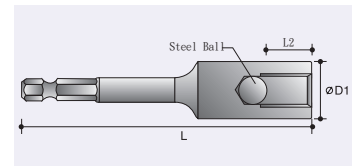

6.3mm - 1/4" Hex Drive

Stud Setter Sockets

size	D1 mm	L2 mm	L mm	No.
M4xP0.7	11	7	60	697N0110
M5xP1.0	12	8.5	60	697N0115
M6xP1.0	12.5	8.5	60	697N0120
M7xP1.0	13	9	60	697N0125
M8xP1.0	15	10	60	697N0130
M8xP1.25	14.5	10	60	697N0131
M10xP1.25	18	11	60	697N0135
M10xP1.50	17	11	60	697N0136