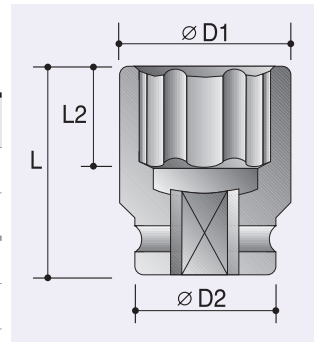

D2	D1	L2	L			D2	D1	L2	L	
size	mm	mm	mm	mm	No.	size	mm	mm	mm	mm	No.
7/8"	55	44	24	80	67000028	22mm	55	44	24	80	67005022
15/16"	55	44	24	80	67000030	24mm	55	44	24	80	67005024
1"	55	46	24	80	67000100	25mm	55	46	24	80	67005025
1-1/16"	55	48	24	80	67000102	27mm	55	48	24	80	67005027
1-1/8"	55	48	24	80	67000104	29mm	55	48	24	80	67005029
1-3/16"	55	51	24	80	67000106	30mm	55	51	24	80	67005030
1-1/4"	55	55	24	80	67000108	32mm	55	55	24	80	67005032
1-5/16"	55	55	24	80	67000110	33mm	55	55	24	80	67005033
1-3/8"	55	57	24	80	67000112	35mm	55	57	24	80	67005035
1-7/16"	55	60	24	80	67000114	37mm	55	60	24	80	67005037
1-1/2"	55	60	24	80	67000116	38mm	55	60	24	80	67005038
1-9/16"	55	67	24	80	67000118	40mm	55	67	24	80	67005040
1-5/8"	55	67	24	80	67000120	41mm	55	67	24	80	67005041
1-11/16"	55	67	30	80	67000122	43mm	55	67	30	80	67005043
1-3/4"	65	73	38	98	67000124	45mm	65	73	38	98	67005045
1-13/16"	65	73	38	98	67000126	46mm	65	73	38	98	67005046
1-7/8"	65	73	38	98	67000128	48mm	65	73	38	98	67005048
1-15/16"	65	73	38	98	67000130	50mm	65	75	38	98	67005050
2"	65	79	38	98	67000200	51mm	65	79	38	98	67005051
2-1/16"	65	79	38	98	67000202	53mm	65	79	38	98	67005053
2-1/8"	65	79	38	98	67000204	54mm	65	79	38	98	67005054
2-3/16"	65	83	38	98	67000206	56mm	65	83	38	98	67005056
2-1/4"	65	86	46	106	67000208	57mm	65	86	46	106	67005057
2-5/16"	65	86	46	106	67000210	59mm	65	86	46	106	67005059
2-3/8"	65	86	46	106	67000212	60mm	65	86	46	106	67005030
2-7/16"	65	86	46	117	67000214	62mm	65	86	46	106	67005062
2-1/2"	86	99	57	117	67000216	64mm	86	99	57	117	67005064
2-9/16"	86	99	57	117	67000218	65mm	86	99	57	117	67005065
2-5/8"	86	99	57	117	67000220	67mm	86	99	57	117	67005067
2-3/4"	86	99	57	117	67000224	70mm	86	99	57	117	67005070
2-13/16"	86	105	57	117	67000226	72mm	86	105	57	117	67005072
2-7/8"	86	105	57	117	67000228	75mm	86	105	57	117	67005075
2-15/16"	86	105	57	117	67000230	76mm	86	111	75	135	67005076
3"	86	111	75	135	67000300	80mm	86	111	75	135	67005080
3-1/8"	86	111	75	135	67000304