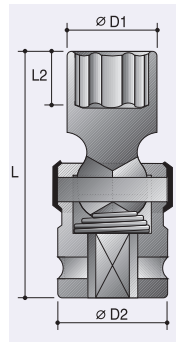

12-Point Universal Sockets

3/8" Dr.,

	D2	D1	L2	L			D2	D1	L2	L	
size	mm	mm	mm	mm	No.	size	mm	mm	mm	mm	No.
5/16"	24	14	9	53	62610010	8mm	24	14	9	53	62710008
3/8"	24	15	9	53	62610012	9mm	24	15	9	53	62710009
7/16"	24	17	9	53	62610014	10mm	24	15	9	53	62710010
1/2"	24	19	11	53	62610016	11mm	24	17	9	53	62710011
9/16"	24	21	11	53	62610018	12mm	24	19	11	53	62710012
5/8"	24	23	11	53	62610020	13mm	24	19	11	53	62710013
11/16"	24	25	11	53	62610022	14mm	24	21	11	53	62710014
3/4"	24	27	11	53	62610024	15mm	24	22	11	53	62710015
13/16"	24	30	11	53	62610026	16mm	24	23	11	53	62710016
7/8"	24	32	11	53	62610028	17mm	24	25	11	53	62710017
15/16"	24	34	11	53	62610030	18mm	24	25	11	53	62710018
1"	24	36	11	53	62610100	19mm	24	27	11	53	62710019
						20mm	24	30	11	53	62710020
						21mm	24	30	11	53	62710021
						22mm	24	32	11	53	62710022
						23mm	24	34	11	53	62710023
						24mm	24	35	11	53	62710024

12-Point Universal Sockets

12-Point Universal Sockets - Deep

3/8" Dr.,

	D2	D1	L2	L			D2	D1	L2	L	
size	mm	mm	mm	mm	No.	size	mm	mm	mm	mm	No.
1/4"	24	14	12	74	62611008	9mm	24	15	20	78	62711009
5/16"	24	14	12	74	62611010	10mm	24	15	20	78	62711010
3/8"	24	15	20	78	62611012	11mm	24	17	20	80	62711011
7/16"	24	17	20	80	62611014	12mm	24	19	20	80	62711012
1/2"	24	19	20	80	62611016	13mm	24	19	20	80	62711013
9/16"	24	21	20	80	62611018	14mm	24	21	20	80	62711014
5/8"	24	23	20	80	62611020	15mm	24	22	20	80	62711015
11/16"	24	25	20	80	62611022	16mm	24	23	20	80	62711016
3/4"	24	27	25	80	62611024	17mm	24	25	20	80	62711017
13/16"	24	30	25	80	62611026	18mm	24	25	20	80	62711018
7/8"	24	32	25	80	62611028	19mm	24	27	25	80	62711019
15/16"	24	34	25	80	62611030	20mm	24	30	25	80	62711020
1"	24	36	25	80	62611100	21mm	24	30	25	80	62711021
						22mm	24	32	25	80	62711022
						23mm	24	34	25	80	62711023
						24mm	24	35	25	80	62711024