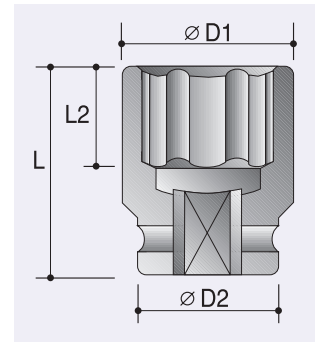

Surface Drive Impact Sockets

6-Point Sockets

6-Point Sockets - Deep

□ 3/8" Dr.,

	D2	D1	L2	L	No.		D2	D1	L2	L	No.
size	mm	mm	mm	mm		size	mm	mm	mm	mm	
1/4"	19	11.5	4	32	63410008	5/16"	19	13.8	12	80	63412010
5/16"	19	13.8	8	32	63410010	3/8"	19	15.5	12	80	63412012
3/8"	19	15.5	8	32	63410012	7/16"	19	17.5	25	80	63412014
7/16"	19	17.5	9	32	63410014	1/2"	22	20	25	80	63412016
1/2"	22	20	9	32	63410016	9/16"	22	22	25	80	63412018
9/16"	22	22	11	32	63410018	5/8"	22	24	25	80	63412020
5/8"	22	24	11	32	63410020	11/16"	22	26	25	80	63412022
11/16"	22	26	11	32	63410022	3/4"	22	28	25	80	63412024
3/4"	22	28	11	32	63410024	8mm	19	13.8	12	80	63417008
8mm	19	13.8	8	32	63415008	9mm	19	15	12	80	63417009
9mm	19	15	8	32	63415009	10mm	19	16	12	80	63417010
10mm	19	16	8	32	63415010	11mm	19	17.5	25	80	63417011
11mm	19	17.5	9	32	63415011	12mm	19	19	25	80	63417012
12mm	19	19	9	32	63415012	13mm	22	20	25	80	63417013
13mm	22	20	9	32	63415013	14mm	22	22	25	80	63417014
14mm	22	22	9	32	63415014	15mm	22	22	25	80	63417015
15mm	22	22	11	32	63415015	16mm	22	24	25	80	63417016
16mm	22	24	11	32	63415016	17mm	22	25	25	80	63417017
17mm	22	25	11	32	63415017	18mm	22	26	25	80	63417018
18mm	22	26	11	32	63415018	19mm	22	28	25	80	63417019
19mm	22	28	11	32	63415019