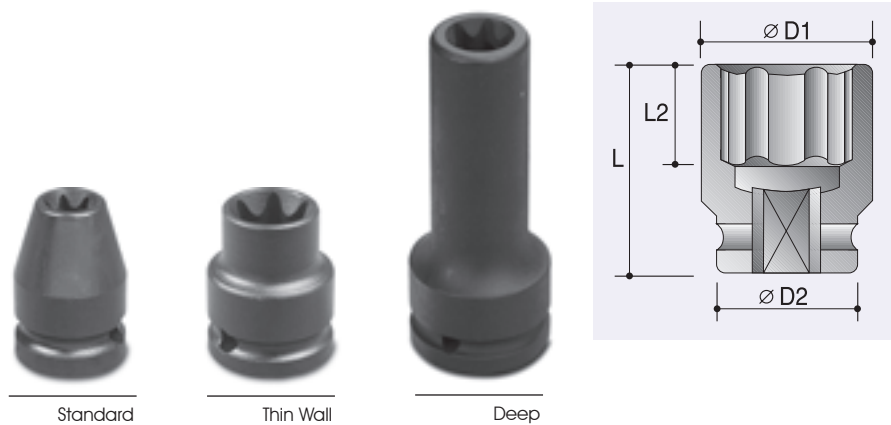

External Torx Sockets

External Torx Sockets - Thin Wall

□ 1/2" Dr.,																
	D2	D1	L2	Std. L		Deep L			D2	D1	L2	Std. L		Deep L		
size	mm	mm	mm	mm	No.	mm	No.	size	mm	mm	mm	mm	No.	mm	No.	
E8	25	13	6.5	38	63320008	X	X	E10	25	12	7.5	38	63325010	78	63326010	
E10	25	15	7.5	38	63320010	78	63322010	E11	25	13	8	38	63325011	78	63326011	
E11	25	15.5	8	38	63320011	78	63322011	E12	25	14	8.5	38	63325012	78	63326012	
E12	25	16	8.5	38	63320012	78	63322012	E14	25	16.5	10	38	63325014	78	63326014	
E14	25	18.5	10	38	63320014	78	63322014	E16	25	18.4	11	38	63325016	78	63326016	
E16	25	20	11	38	63320016	78	63322016	E18	25	20.5	12.5	38	63325018	78	63326018	
E18	25	22	12.5	38	63320018	78	63322018	E20	30	22.5	14	38	63325020	78	63326020	
E20	30	25	14	38	63320020	78	63322020	E22	30	24.5	15	45	63325022	78	63326022	
E22	30	26.5	15	45	63320022	78	63322022	E24	30	26.5	16.5	45	63325024	78	63326024	
E24	30	28.5	16.5	45	63320024	78	63322024									

External Torx Sockets

□ 3/4" Dr.,								□ 1" Dr.,					
	D2	D1	L2	Std. L		Deep L			D2	D1	L2	L	
size	mm	mm	mm	mm	No.	mm	No.	size	mm	mm	mm	mm	No.
E18	44	25	12.5	56	63340018	110	63344018	E18	54	28	12.5	65	63350018
E20	44	27	14	56	63340020	110	63344020	E20	54	30	14	65	63350020
E22	44	30	15	56	63340022	110	63344022	E22	54	33	15	65	63350022
E24	44	33	16.5	56	63340024	110	63344024	E24	54	36	16.5	65	63350024
E26	44	36	18	56	63340026	110	63344026	E26	54	39	18	65	63350026
E28	44	39	24.5	56	63340028	110	63344028	E28	54	42	24.5	65	63350028
E30	44	42	24.5	56	63340030	110	63344030	E30	54	45	24.5	65	63350030
E32	44	44	24.5	56	63340032	110	63344032	E32	54	48	24.5	65	63350032