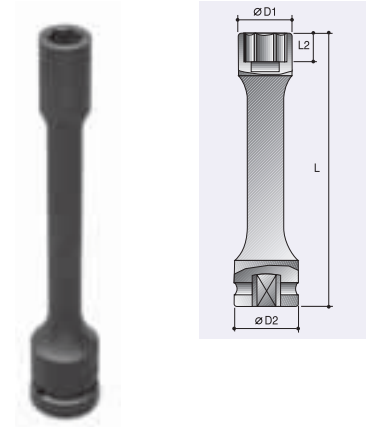

6-Point Sockets - Extended Length

3/8" Dr.,

	D2	D1	L2	L		L		L		L		L	
size	mm	mm	mm	mm	No.	mm	No.	mm	Order No.	mm	No.	mm	No.
1/4"	19	11	4	125	6061F008	150	60615008	175	6061G008	200	60616008	250	60617008
5/16"	19	13	6	125	6061F010	150	60615010	175	6061G010	200	60616010	250	60617010
3/8"	19	15	8	125	6061F012	150	60615012	175	6061G012	200	60616012	250	60617012
7/16"	19	17.5	9	125	6061F014	150	60615014	175	6061G014	200	60616014	250	60617014
1/2"	19	20	9	125	6061F016	150	60615016	175	6061G016	200	60616016	250	60617016
9/16"	22	21	9	125	6061F018	150	60615018	175	6061G018	200	60616018	250	60617018
5/8"	22	24	11	125	6061F020	150	60615020	175	6061G020	200	60616020	250	60617020
11/16"	22	25	12	125	6061F022	150	60615022	175	6061G022	200	60616022	250	60617022
3/4"	22	27	12	125	6061F024	150	60615024	175	6061G024	200	60616024	250	60617024
13/16"	22	30	13	125	6061F026	150	60615026	175	6061G026	200	60616026	250	60617026
7/8"	23	31	14	125	6061F028	150	60615028	175	6061G028	200	60616028	250	60617028
6mm	19	11	4	125	6071F006	150	60715006	175	6071G006	200	60716006	250	60717006
7mm	19	12	6	125	6071F007	150	60715007	175	6071G007	200	60716007	250	60717007
8mm	19	13	8	125	6071F008	150	60715008	175	6071G008	200	60716008	250	60717008
9mm	19	15	8	125	6071F009	150	60715009	175	6071G009	200	60716009	250	60717009
10mm	19	16	8	125	6071F010	150	60715010	175	6071G010	200	60716010	250	60717010
11mm	19	17.5	9	125	6071F011	150	60715011	175	6071G011	200	60716011	250	60717011
12mm	19	18.5	9	125	6071F012	150	60715012	175	6071G012	200	60716012	250	60717012
13mm	22	20	9	125	6071F013	150	60715013	175	6071G013	200	60716013	250	60717013
14mm	22	21	9	125	6071F014	150	60715014	175	6071G014	200	60716014	250	60717014
15mm	22	22	11	125	6071F015	150	60715015	175	6071G015	200	60716015	250	60717015
16mm	22	24	11	125	6071F016	150	60715016	175	6071G016	200	60716016	250	60717016
17mm	22	25	11	125	6071F017	150	60715017	175	6071G017	200	60716017	250	60717017
18mm	22	26	12	125	6071F018	150	60715018	175	6071G018	200	60716018	250	60717018
19mm	22	27	12	125	6071F019	150	60715019	175	6071G019	200	60716019	250	60717019
20mm	22	28	12	125	6071F020	150	60715020	175	6071G020	200	60716020	250	60717020
21mm	22	30	13	125	6071F021	150	60715021	175	6071G021	200	60716021	250	60717021
22mm	23	31	14	125	6071F022	150	60715022	175	6071G022	200	60716022	250	60717022