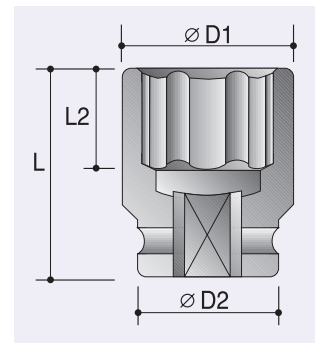

Impact Sockets

6-Point Sockets

6-Point Sockets - Deep

1/2" Dr.,

	D2	D1	L2	L		D2	D1	L2	L	
size	mm	mm	mm	mm	No.	mm	mm	mm	mm	No.
1/4"	22	13	5	38	60020008	22	13	5	78	60022008
5/16"	22	15	9	38	60020010	22	15	13	78	60022010
3/8"	22	16	12	38	60020012	22	16	14	78	60022012
7/16"	22	18	12	38	60020014	22	18	14	78	60022014
1/2"	22	20	12	38	60020016	22	20	14	78	60022016
9/16"	24	22	12	38	60020018	24	22	17	78	60022018
5/8"	25	25	12	38	60020020	24	24	17	78	60022020
11/16"	26	26	13	38	60020022	26	26	17	78	60022022
3/4"	28	28	13	38	60020024	28	28	19	78	60022024
13/16"	30	30	13	38	60020026	30	30	24	78	60022026
7/8"	32	32	13	38	60020028	32	32	24	78	60022028
15/16"	34	34	13	38	60020030	34	34	24	78	60022030
1"	36	36	14	38	60020100	36	36	24	78	60022100
1-1/16"	38	38	16	40	60020102	38	38	24	78	60022102
1-1/8"	38	40	16	40	60020104	38	40	24	78	60022104
1-3/16"	38	42	16	40	60020106	38	42	24	78	60022106
1-1/4"	38	44	18	40	60020108	38	44	24	78	60022108
1-5/16"	38	45	21	43	60020110	38	45	24	78	60022110
1-3/8"	38	48.5	26	50	60020112	38	48.5	24	78	60022112
1-7/16"	38	50.5	26	50	60020114	38	50.5	24	78	60022114
1-1/2"	38	52.5	26	50	60020116	38	52.5	24	78	60022116
1-9/16"	44	56	24	60	60020118	44	56	58	93	60022118
1-5/8"	44	58.5	27	60	60020120	44	58.5	58	93	60022120
1-11/16"	44	61	27	60	60020122	44	61	58	93	60022122
1-3/4"	44	63	27	60	60020124	44	63	58	93	60022124
1-13/16"	44	65	30	70	60020126	44	65	58	93	60022126
1-7/8"	44	67.5	30	70	60020128	44	67.5	58	93	60022128
1-15/16"	44	69	30	70	60020130	44	69	58	93	60022130
2"	52	71	32	70	60020200	52	71	58	93	60022200
2-1/16"	52	72.5	32	70	60020202	52	72.5	58	93	60022202
2-1/8"	52	75	32	70	60020204	52	75	58	93	60022204
2-3/16"	52	76.5	35	70	60020206	52	76.5	58	93	60022206
2-1/4"	52	78	35	70	60020208	52	78	58	93	60022208