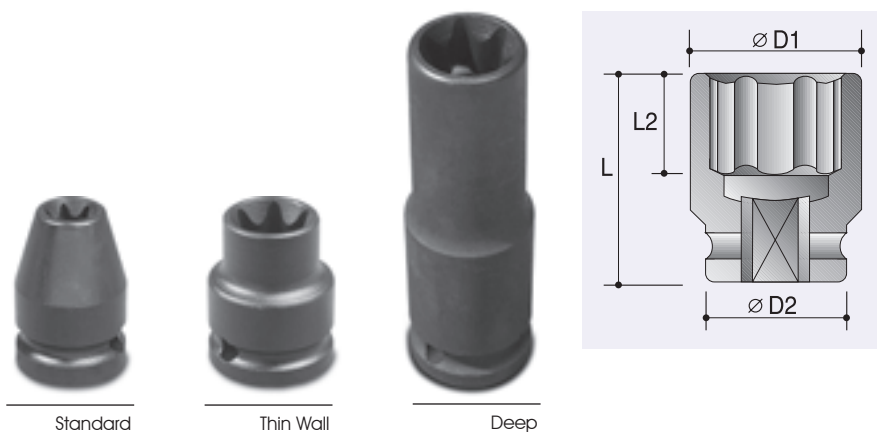

Impact Sockets

External Torx Sockets

1/4" Dr.								3/8" Dr.							
size	D2	D1	L2	Std. L	No.	Deep L	No.	size	D2	D1	L2	Std. L	No.	Deep L	No.
E4	13	7.2	4	25	63300004	50	63302004	E4	19	8.2	4	32	63310004	63	63312004
E5	13	8	4.5	25	63300005	50	63302005	E5	19	9	4.5	32	63310005	63	63312005
E6	13	9	5	25	63300006	50	63302006	E6	19	10	5	32	63310006	63	63312006
E7	13	9.5	6	25	63300007	50	63302007	E7	19	10	6	32	63310007	63	63312007
E8	13	10	6.5	25	63300008	50	63302008	E8	19	10.5	6.5	32	63310008	63	63312008
E10	13	12.5	7.5	25	63300010	50	63302010	E10	19	12.5	7.5	32	63310010	63	63312010
E11	13	13	8	25	63300011	50	63302011	E11	19	14.5	8	32	63310011	63	63312011
E12	14.5	14.5	8.5	25	63300012	50	63302012	E12	19	15	8.5	32	63310012	63	63312012
								E14	19	17.5	10	32	63310014	65	63312014
								E16	19	19	11	32	63310016	65	63312016
								E18	21	21	12.5	34	63310018	65	63312018
								E20	22	24	14	34	63310020	65	63312020
								E22	22	26	15	36	63310022	65	63312022
								E24	22	28	16.5	36	63310024	65	63312024