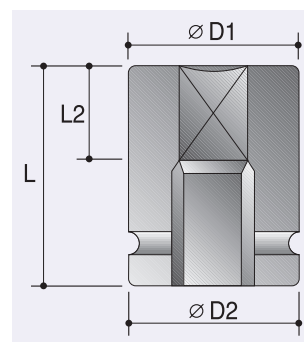

4-Point Rectangle Socket for rail track screw.

□ 3/4" Dr.,					
	D2	D1	L2	L	
size	mm	mm	mm	mm	No.
19mm x 21mm	44	45	25	60	6304H001
19mm x 21mm	44	45	32	100	6304H002
21mm x 28mm	44	50	25	60	6304H011
21mm x 28mm	44	50	32	100	6304H012
□ 1" Dr.,					
	D2	D1	L2	L	
size	mm	mm	mm	mm	No.
7/8" x 1-1/8"	54	48	25	89	6305H051
19mm x 21mm	54	47	25	70	6305H001
19mm x 21mm	54	47	32	110	6305H002
21mm x 28mm	62	62	25	70	6305H011
21mm x 28mm	62	62	32	110	6305H012