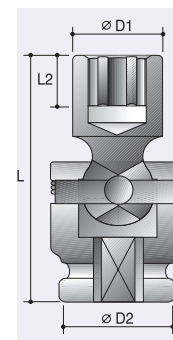

Impact Sockets

6-Point Universal Sockets

1" Dr.,

size	D2	D1	L2	L	No.	size	D2	D1	L2	L	No.
mm	mm	mm	mm	mm		mm	mm	mm	mm	mm	
7/8"	58	39	20	132	65550028	24mm	58	40	20	132	65555024
15/16"	58	40	20	132	65550030	26mm	58	42	20	132	65555026
1"	58	42	20	132	65550100	27mm	58	44	20	132	65555027
1-1/16"	58	44	20	132	65550102	29mm	58	48	20	132	65555029
1-1/8"	58	46	20	132	65550104	30mm	58	50	20	132	65555030
1-3/16"	58	50	20	132	65550106	32mm	58	52	20	132	65555032
1-1/4"	58	52	20	132	65550108	33mm	58	53	21	132	65555033
1-5/16"	58	55	21	132	65550110	34mm	58	55	21	132	65555034
1-3/8"	58	55	23	132	65550112	35mm	58	55	23	132	65555035
1-7/16"	58	56	23	132	65550114	36mm	58	56	23	132	65555036
1-1/2"	58	59	24	137	65550116	38mm	58	59	24	137	65555038
1-9/16"	58	62	24	137	65550118	41mm	58	63	26	137	65555041
1-5/8"	58	63	26	137	65550120	42mm	58	64	26	137	65555042
1-11/16"	58	66	26	137	65550122	43mm	58	66	26	137	65555043
1-3/4"	58	68	30	142	65550124	44mm	58	67	26	137	65555044
1-13/16"	58	69	30	142	65550126	45mm	58	68	30	142	65555045
1-7/8"	58	73	30	142	65550128	46mm	58	69	30	142	65555046
1-15/16"	58	74	31	142	65550130	47mm	58	72	30	142	65555047
2"	58	76	31	142	65550200	48mm	58	73	30	142	65555048
						50mm	58	74	31	142	65555050