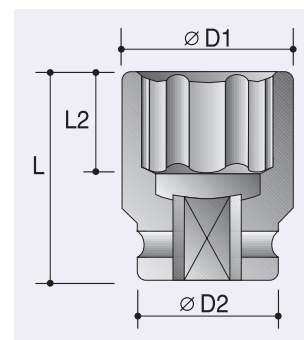

D2	D1	L2	L			D2	D1	L2	L	
size	mm	mm	mm	mm	No.	size	mm	mm	mm	mm	No.
6mm	25	13	5	38	60520006	31mm	30	43	28	50	60520031
7mm	25	14	5	38	60520007	32mm	30	44	28	50	60520032
8mm	25	15	9	38	60520008	33mm	30	45	28	50	60520033
9mm	25	16	12	38	60520009	34mm	30	48	22	50	60520034
10mm	25	17.5	12	38	60520010	35mm	30	47	28	50	60520035
11mm	25	18.7	12	38	60520011	36mm	30	49	28	50	60520036
12mm	25	20	12	38	60520012	38mm	38	53	24	50	60520038
13mm	25	21	12	38	60520013	39mm	44	54.5	24	60	60520039
14mm	25	22.5	12	38	60520014	40mm	44	56	24	60	60520040
15mm	30	23.7	12	38	60520015	41mm	44	58	27	60	60520041
16mm	30	25	12	38	60520016	42mm	44	60	27	60	60520042
17mm	30	26	13	38	60520017	43mm	44	61	27	60	60520043
18mm	30	27.5	13	38	60520018	44mm	44	63	27	60	60520044
19mm	30	28.7	13	38	60520019	45mm	44	64	27	60	60520045
20mm	30	30	13	38	60520020	46mm	44	65	30	70	60520046
21mm	30	30	13	38	60520021	47mm	44	66.5	30	70	60520047
22mm	30	32	13	38	60520022	48mm	44	68	30	70	60520048
23mm	30	32	13	38	60520023	49mm	44	69	30	70	60520049
24mm	30	35	20	45	60520024	50mm	52	70	32	70	60520050
25mm	30	36	20	45	60520025	51mm	52	71	32	70	60520051
26mm	30	38	22	50	60520026	52mm	52	72.5	32	70	60520052
27mm	30	38.7	22	50	60520027	53mm	52	74	32	70	60520053
28mm	30	40	22	50	60520028	54mm	52	75	32	70	60520054
29mm	30	40	22	50	60520029	55mm	52	76	35	70	60520055
30mm	30	42	22	50	60520030	56mm	52	77	35	70	60520056
6mm	25	13	5	38	60720006	57mm	52	78	35	70	60520057
7mm	25	14	5	38	60720007	58mm	52	79	37	70	60520058
8mm	25	14	9	38	60720008						
9mm	25	15	12	38	60720009						
10mm	25	16	12	38	60720010						
11mm	25	17.5	12	38	60720011						
12mm	25	19	12	38	60720012						
13mm	25	20	12	38	60720013						
14mm	25	22	12	38	60720014						
15mm	25	23	12	38	60720015						
16mm	25	25	12	38	60720016						
17mm	26	26	13	38	60720017						
18mm	26	26	13	38	60720018						
19mm	28	28	13	38	60720019