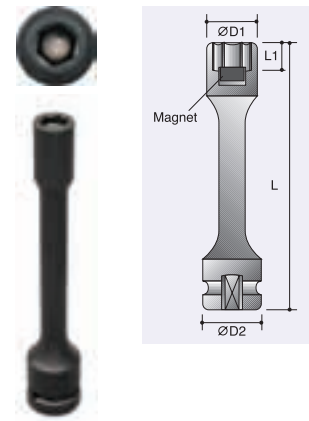

6-Point Sockets - Deep

6-Point Sockets - Extended Length, With Magnetic

1/2" Dr.,

	D2	D1	L2	L		L		L		L		L	
size	mm	mm	mm	mm	No.	mm	No.	mm	No.	mm	No.	mm	No.
5/16"	25	15	4	125	6062Q010	150	6062R010	175	6062S010	200	6062T010	250	6062V010
3/8"	25	17.5	4	125	6062Q012	150	6062R012	175	6062S012	200	6062T012	250	6062V012
7/16"	25	18.5	5	125	6062Q014	150	6062R014	175	6062S014	200	6062T014	250	6062V014
1/2"	25	21	6	125	6062Q016	150	6062R016	175	6062S016	200	6062T016	250	6062V016
9/16"	25	22.5	6	125	6062Q018	150	6062R018	175	6062S018	200	6062T018	250	6062V018
5/8"	28	25	7	125	6062Q020	150	6062R020	175	6062S020	200	6062T020	250	6062V020
11/16"	30	27.5	8	125	6062Q022	150	6062R022	175	6062S022	200	6062T022	250	6062V022
3/4"	30	28.5	8	125	6062Q024	150	6062R024	175	6062S024	200	6062T024	250	6062V024
13/16"	30	31	9	125	6062Q026	150	6062R026	175	6062S026	200	6062T026	250	6062V026
7/8"	30	32	9	125	6062Q028	150	6062R028	175	6062S028	200	6062T028	250	6062V028
15/16"	30	35	10	125	6062Q030	150	6062R030	175	6062S030	200	6062T030	250	6062V030
1"	30	38	11	125	6062Q100	150	6062R100	175	6062S100	200	6062T100	250	6062V100
1-1/16"	30	38.5	12	125	6062Q102	150	6062R102	175	6062S102	200	6062T102	250	6062V102
8mm	25	15	4	125	6072Q008	150	6072R008	175	6072S008	200	6072T008	250	6072V008
9mm	25	16	4	125	6072Q009	150	6072R009	175	6072S009	200	6072T009	250	6072V009
10mm	25	17.5	4	125	6072Q010	150	6072R010	175	6072S010	200	6072T010	250	6072V010
11mm	25	18.5	5	125	6072Q011	150	6072R011	175	6072S011	200	6072T011	250	6072V011
12mm	25	20	5	125	6072Q012	150	6072R012	175	6072S012	200	6072T012	250	6072V012
13mm	25	21	6	125	6072Q013	150	6072R013	175	6072S013	200	6072T013	250	6072V013
14mm	25	22.5	6	125	6072Q014	150	6072R014	175	6072S014	200	6072T014	250	6072V014
15mm	30	23.5	7	125	6072Q015	150	6072R015	175	6072S015	200	6072T015	250	6072V015
16mm	30	25	7	125	6072Q016	150	6072R016	175	6072S016	200	6072T016	250	6072V016
17mm	30	26	8	125	6072Q017	150	6072R017	175	6072S017	200	6072T017	250	6072V017
18mm	30	27.5	8	125	6072Q018	150	6072R018	175	6072S018	200	6072T018	250	6072V018
19mm	30	28.5	8	125	6072Q019	150	6072R019	175	6072S019	200	6072T019	250	6072V019
20mm	30	30	8	125	6072Q020	150	6072R020	175	6072S020	200	6072T020	250	6072V020
21mm	30	31	9	125	6072Q021	150	6072R021	175	6072S021	200	6072T021	250	6072V021
22mm	30	32	9	125	6072Q022	150	6072R022	175	6072S022	200	6072T022	250	6072V022
23mm	30	34	9	125	6072Q023	150	6072R023	175	6072S023	200	6072T023	250	6072V023
24mm	30	35	10	125	6072Q024	150	6072R024	175	6072S024	200	6072T024	250	6072V024
25mm	30	36	10	125	6072Q025	150	6072R025	175	6072S025	200	6072T025	250	6072V025
26mm	30	38	11	125	6072Q026	150	6072R026	175	6072S026	200	6072T026	250	6072V026
27mm	30	38.5	12	125	6072Q027	150	6072R027	175	6072S027	200	6072T027	250	6072V027