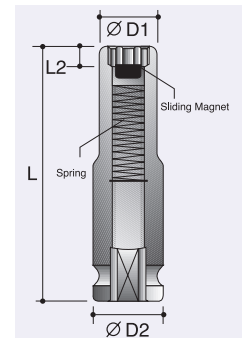

6-Point Sockets - Deep

With Slide Magnetic

	D2	D1	L2	L			D2	D1	L2	L	
size	mm	mm	mm	mm	No.	size	mm	mm	mm	mm	No.
5/16"	25	15	4	78	6042R010	8mm	25	15	4	78	6052R008
3/8"	25	17.4	4	78	6042R012	9mm	25	16	4	78	6052R009
7/16"	25	19	5	78	6042R014	10mm	25	17.5	5	78	6052R010
1/2"	25	21	5	78	6042R016	11mm	25	18.7	5	78	6052R011
9/16"	25	23	6	78	6042R018	12mm	25	20	6	78	6052R012
5/8"	30	25	6	78	6042R020	13mm	25	21	6	78	6052R013
11/16"	30	27	6	78	6042R022	14mm	25	22.5	7	78	6052R014
3/4"	30	29	7	78	6042R024	15mm	30	23.7	7	78	6052R015
13/16"	30	31	8	78	6042R026	16mm	30	25	7	78	6052R016
7/8"	30	33	8	78	6042R028	17mm	30	26.5	7	78	6052R017
15/16"	30	35	10	78	6042R030	18mm	30	27.5	8	78	6052R018
1"	30	37	10	78	6042R100	19mm	30	29	8	78	6052R019
						20mm	30	30	8	78	6052R020
						21mm	30	31	9	78	6052R021
						22mm	30	32.5	9	78	6052R022
						24mm	30	35	11	78	6052R024